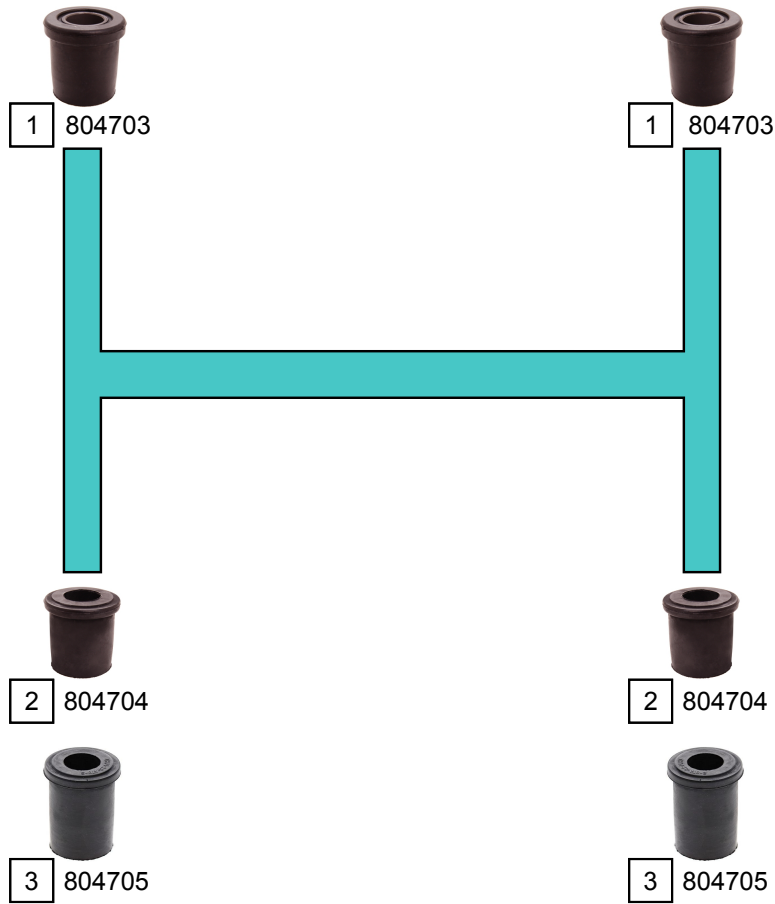

RANGER (ER/EQ)

03/1998 - 06/2006

Ref.	Sidem Ref.	Description	OE-number	Measures	Ref.	Sidem Ref.	Description	OE-number	Measures
1	804703	spring bush	3 645 501	di:16.9 do:32	3	804705	spring bush	4 023 509	di:18 do:32
2	804704	spring bush	4 023 510	di:18 do:32					