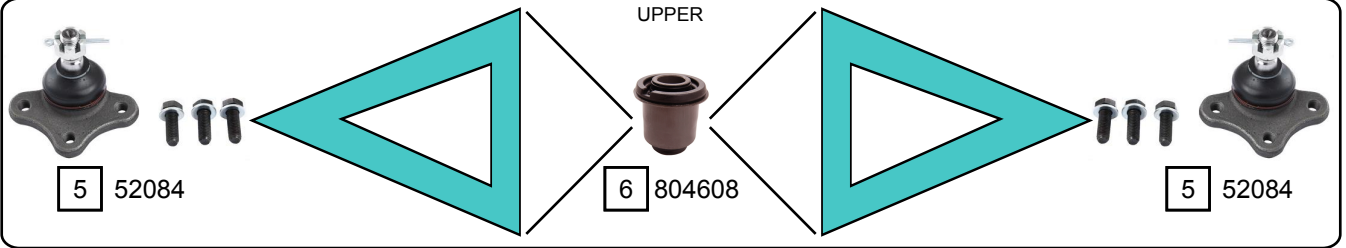

RANGER (ER/EQ)

03/1998 - 06/2006

Ref.	Sidem Ref.	Description	OE-number	Measures	Ref.	Sidem Ref.	Description	OE-number	Measures
1	804810	stabilizer mounting	3 665 958	di:25	6	804608	silentblock for TCA	3 665 685	di:17.9 do:38
2	4168	stabilizer link	3 754 149 S1	L:150	7	52085	ball joint lower	3 665 782	c:17.6
3	52133	tie rod end	3 669 093	c:13.8 th:FM14x1.5L	8	804609	silentblock for TCA	3 871 868	di:18.3 do:40.7
4	52131	tie rod end	3 665 759	c:13.8 th:FM14x1.5R	9	52086	ball joint lower	3 665 787	c:17.8
5	52084	ball joint upper	3 665 732	c:13.7	10	804610	silentblock for TCA	4 521 290	di:16.1 do:33.9