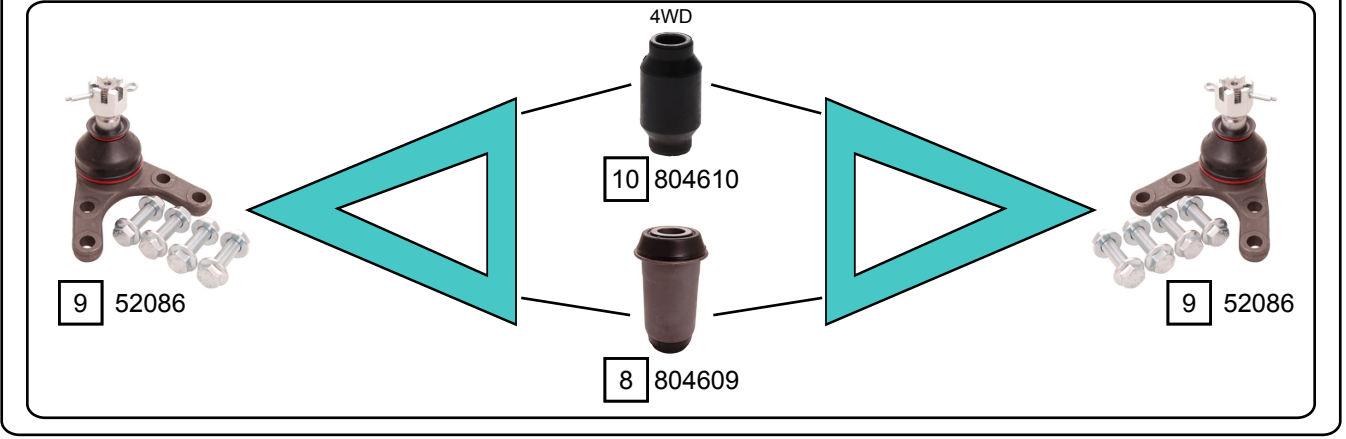

RANGER (ER/EQ)

03/1998 - 06/2006

Ref.	Sidem Ref.	Description	OE-number	Measures	Ref.	Sidem Ref.	Description	OE-number	Measures
1	804810	stabilizer mounting	3 665 958	di:25	6	804608	silentblock for TCA	3 665 685	di:17.9 do:38
2	4168	stabilizer link	3 754 149 S1	L:150	7	52085	ball joint lower	3 665 782	c:17.6
3	52133	tie rod end	3 669 093	c:13.8 th:FM14x1.5L	8	804609	silentblock for TCA	3 871 868	di:18.3 do:40.7
4	52131	tie rod end	3 665 759	c:13.8 th:FM14x1.5R	9	52086	ball joint lower	3 665 787	c:17.8
5	52084	ball joint upper	3 665 732	c:13.7	10	804610	silentblock for TCA	4 521 290	di:16.1 do:33.9