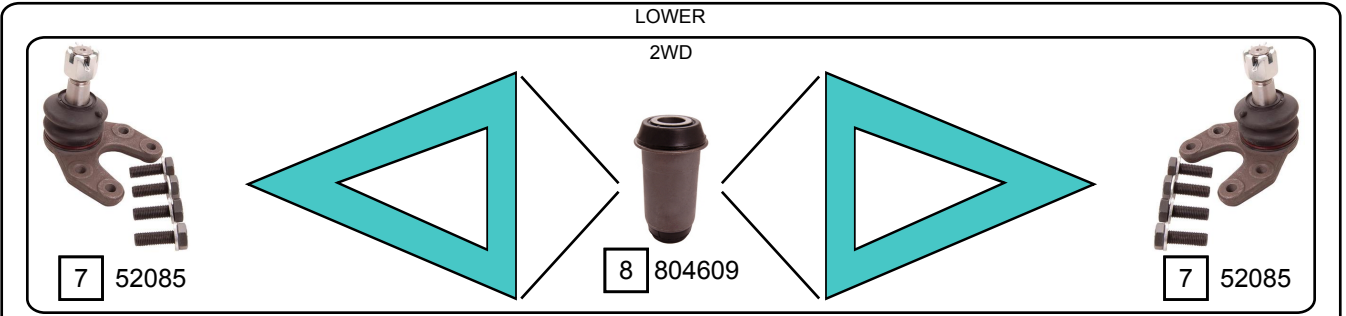

RANGER (ER/EQ)

03/1998 - 06/2006

Ref.	Sidem Ref.	Description	OE-number	Measures	Ref.	Sidem Ref.	Description	OE-number	Measures
1	804810	stabilizer mounting	3 665 958	di:25	6	804608	silentblock for TCA	3 665 685	di:17.9 do:38
2	4168	stabilizer link	3 754 149 S1	L:150	7	52085	ball joint lower	3 665 782	c:17.6
3	52133	tie rod end	3 669 093	c:13.8 th:FM14x1.5L	8	804609	silentblock for TCA	3 871 868	di:18.3 do:40.7
4	52131	tie rod end	3 665 759	c:13.8 th:FM14x1.5R	9	52086	ball joint lower	3 665 787	c:17.8
5	52084	ball joint upper	3 665 732	c:13.7	10	804610	silentblock for TCA	4 521 290	di:16.1 do:33.9