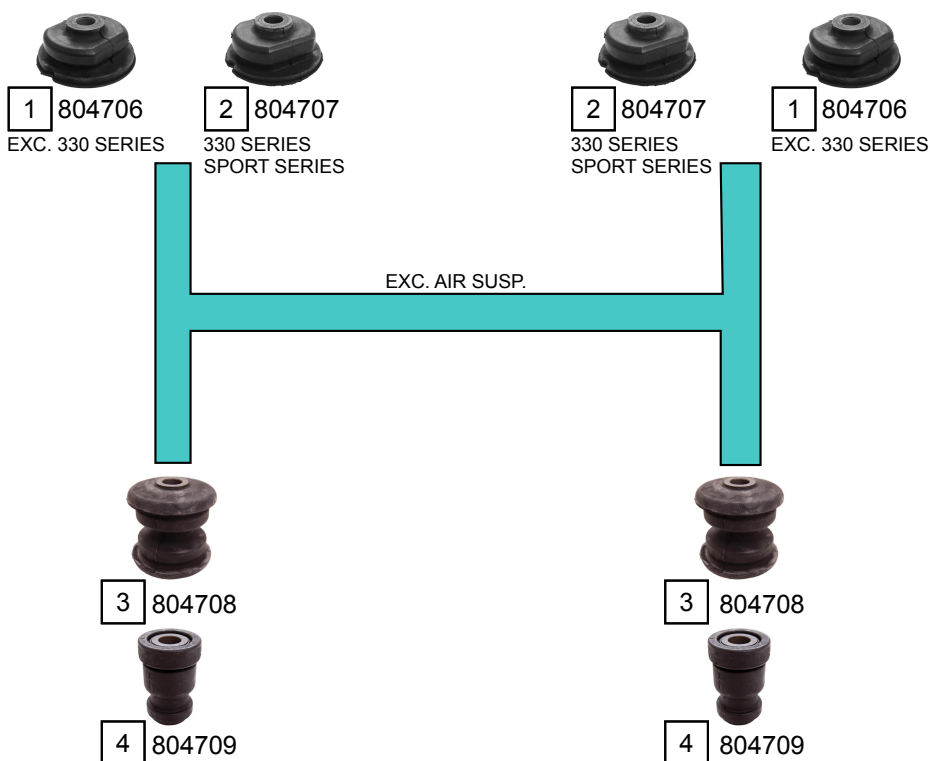

TRANSIT CUSTOM (TTF)

12/2012 - 12/2023

Ref.	Sidem Ref.	Description	OE-number	Measures	Ref.	Sidem Ref.	Description	OE-number	Measures
1	804706	spring bush	1 847 580	di:16.1 do:70	5	4264	stabilizer link	2 185 084	L:170
2	804707	spring bush	1 850 274	di:16.1 do:70	7	804904	stabilizer mounting	2 300 949	di:29.8
3	804708	spring bush	1 818 034	di:14.1 do:56	8	804905	stabilizer mounting	2 009 787	di:31.8
4	804709	spring bush	1 818 050	di:14.1 do:35					