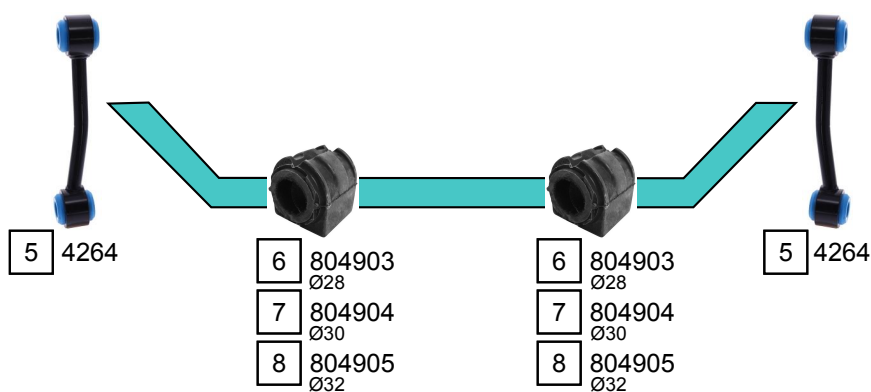

TRANSIT CUSTOM (TTF)

12/2012 - 12/2023

Ref.	Sidem Ref.	Description	OE-number	Measures	Ref.	Sidem Ref.	Description	OE-number	Measures
1	804706	spring bush	1 847 580	di:16.1 do:70	5	4264	stabilizer link	2 185 084	L:170
2	804707	spring bush	1 850 274	di:16.1 do:70	7	804904	stabilizer mounting	2 300 949	di:29.8
3	804708	spring bush	1 818 034	di:14.1 do:56	8	804905	stabilizer mounting	2 009 787	di:31.8
4	804709	spring bush	1 818 050	di:14.1 do:35					