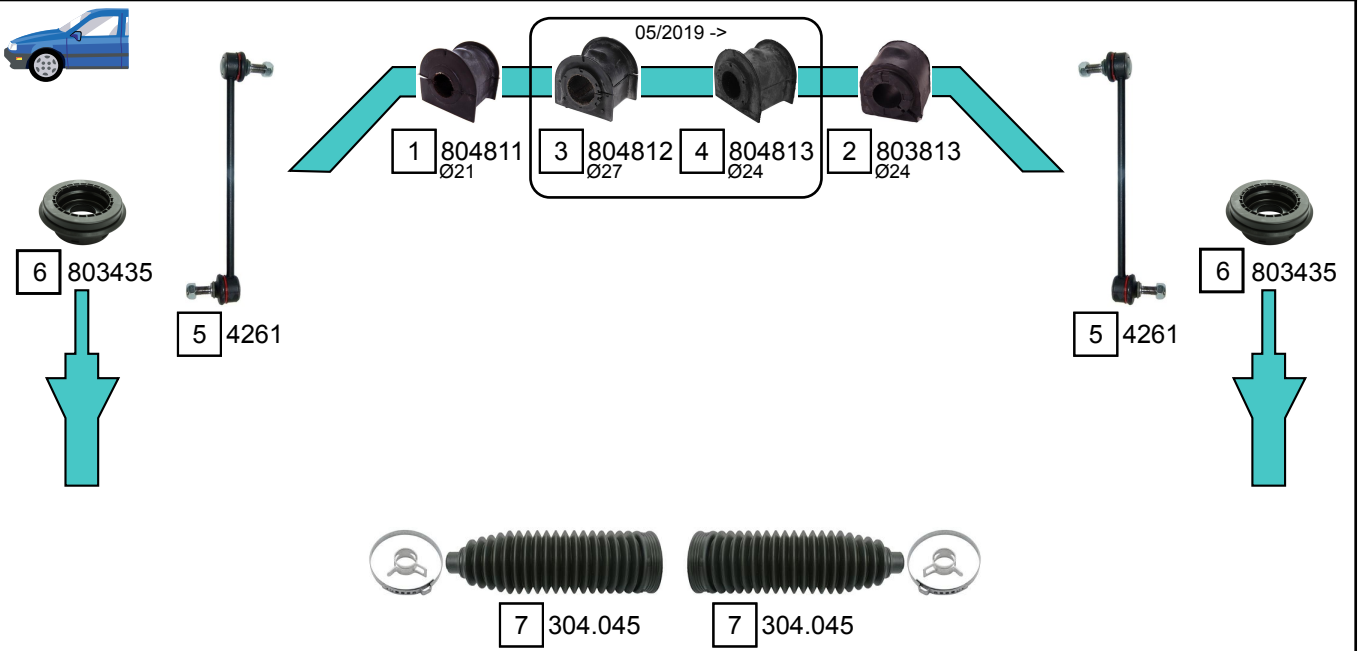

TRANSIT CUSTOM (TTF)

12/2012 - 12/2023

Ref.	Sidem Ref.	Description	OE-number	Measures	Ref.	Sidem Ref.	Description	OE-number	Measures
1	804811	stabilizer mounting	1 768 873	di:20.5	7	304.045	steering rack gaiter	1 763 990	D:55 d:17 L:194
2	803813	stabilizer mounting	1 683 481	di:23.5	8	4240	tie rod end	1 743 642	c:16.8 th:FM16X1.5R
3	804812	stabilizer mounting	2 347 280	di:27	9	4215	axial joint	Part of	th:MM16X1.5R L:381
4	804813	stabilizer mounting	2 300 950	di:24	10	4337	tie rod end	2 227 099	c:17.3 th:FM16X1.5R
5	4261	stabilizer link	2 033 148	L:290	11	4217	axial joint	2 411 062	th:MM16X1.5R L:354
6	803435	bearing	1 815 863	do:120.8 L:47.2					