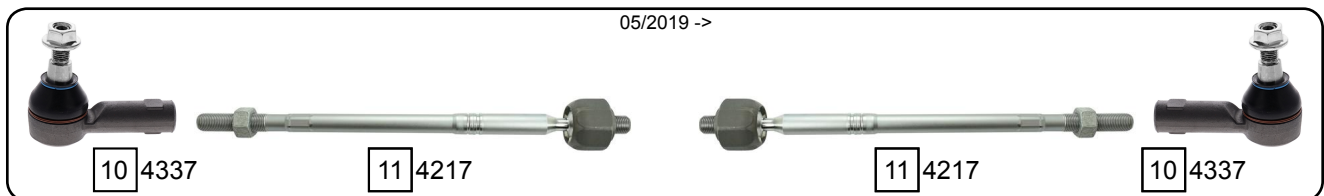

TRANSIT CUSTOM (TTF)

12/2012 - 12/2023

Ref.	Sidem Ref.	Description	OE-number	Measures	Ref.	Sidem Ref.	Description	OE-number	Measures
1	804811	stabilizer mounting	1 768 873	di:20.5	7	304.045	steering rack gaiter	1 763 990	D:55 d:17 L:194
2	803813	stabilizer mounting	1 683 481	di:23.5	8	4240	tie rod end	1 743 642	c:16.8 th:FM16X1.5R
3	804812	stabilizer mounting	2 347 280	di:27	9	4215	axial joint	Part of	th:MM16X1.5R L:381
4	804813	stabilizer mounting	2 300 950	di:24	10	4337	tie rod end	2 227 099	c:17.3 th:FM16X1.5R
5	4261	stabilizer link	2 033 148	L:290	11	4217	axial joint	2 411 062	th:MM16X1.5R L:354
6	803435	bearing	1 815 863	do:120.8 L:47.2					