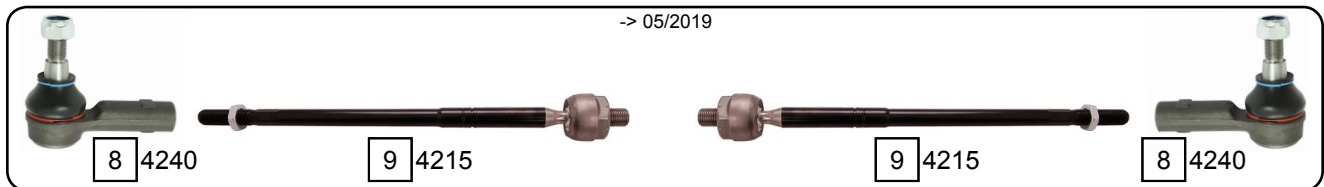

TRANSIT CUSTOM (TTF)

12/2012 - 12/2023

Ref.	Sidem Ref.	Description	OE-number	Measures	Ref.	Sidem Ref.	Description	OE-number	Measures
1	804811	stabilizer mounting	1 768 873	di:20.5	7	304.045	steering rack gaiter	1 763 990	D:55 d:17 L:194
2	803813	stabilizer mounting	1 683 481	di:23.5	8	4240	tie rod end	1 743 642	c:16.8 th:FM16X1.5R
3	804812	stabilizer mounting	2 347 280	di:27	9	4215	axial joint	Part of	th:MM16X1.5R L:381
4	804813	stabilizer mounting	2 300 950	di:24	10	4337	tie rod end	2 227 099	c:17.3 th:FM16X1.5R
5	4261	stabilizer link	2 033 148	L:290	11	4217	axial joint	2 411 062	th:MM16X1.5R L:354
6	803435	bearing	1 815 863	do:120.8 L:47.2					