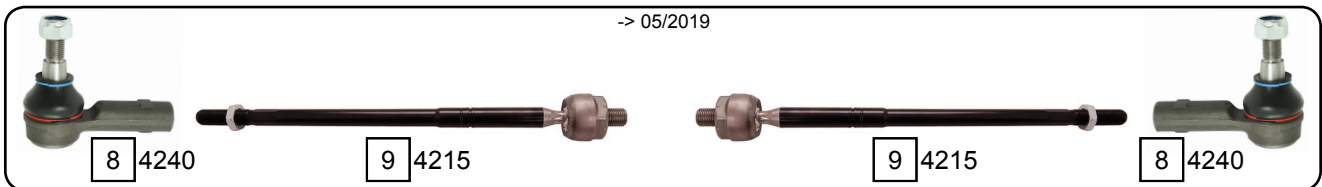

TOURNEO CUSTOM (TTF)

12/2012 - 12/2023

Ref.	Sidem Ref.	Description	OE-number	Measures	Ref.	Sidem Ref.	Description	OE-number	Measures
1	804811	stabilizer mounting	1 768 873	di:20.5	7	304.045	steering rack gaiter	1 763 990	D:55 d:17 L:194
2	803813	stabilizer mounting	1 683 481	di:23.5	8	4240	tie rod end	1 743 642	c:16.8 th:FM16X1.5R
3	804812	stabilizer mounting	2 347 280	di:27	9	4215	axial joint	Part of	th:MM16X1.5R L:381
4	804813	stabilizer mounting	2 300 950	di:24	10	4337	tie rod end	2 227 099	c:17.3 th:FM16X1.5R
5	4261	stabilizer link	2 033 148	L:290	11	4217	axial joint	2 411 062	th:MM16X1.5R L:354
6	803435	bearing	1 815 863	do:120.8 L:47.2					