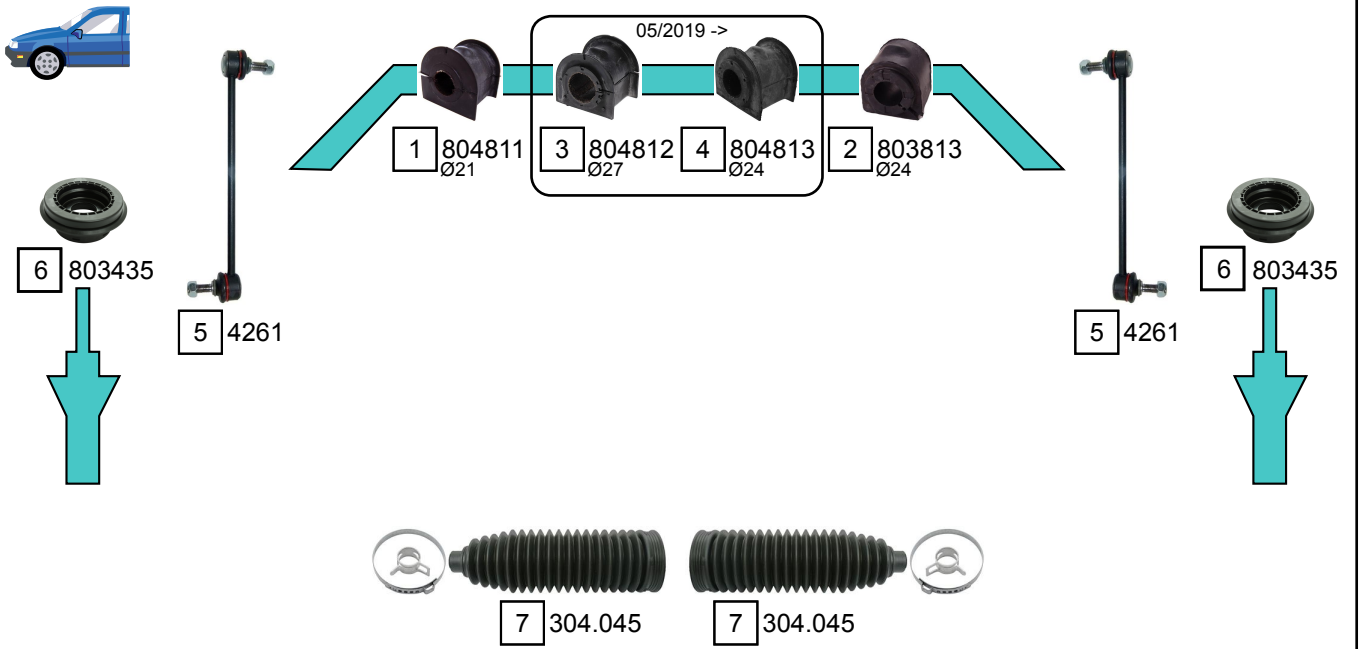

TOURNEO CUSTOM (TTF)

12/2012 - 12/2023

Ref.	Sidem Ref.	Description	OE-number	Measures	Ref.	Sidem Ref.	Description	OE-number	Measures
1	804811	stabilizer mounting	1 768 873	di:20.5	7	304.045	steering rack gaiter	1 763 990	D:55 d:17 L:194
2	803813	stabilizer mounting	1 683 481	di:23.5	8	4240	tie rod end	1 743 642	c:16.8 th:FM16X1.5R
3	804812	stabilizer mounting	2 347 280	di:27	9	4215	axial joint	Part of	th:MM16X1.5R L:381
4	804813	stabilizer mounting	2 300 950	di:24	10	4337	tie rod end	2 227 099	c:17.3 th:FM16X1.5R
5	4261	stabilizer link	2 033 148	L:290	11	4217	axial joint	2 411 062	th:MM16X1.5R L:354
6	803435	bearing	1 815 863	do:120.8 L:47.2					