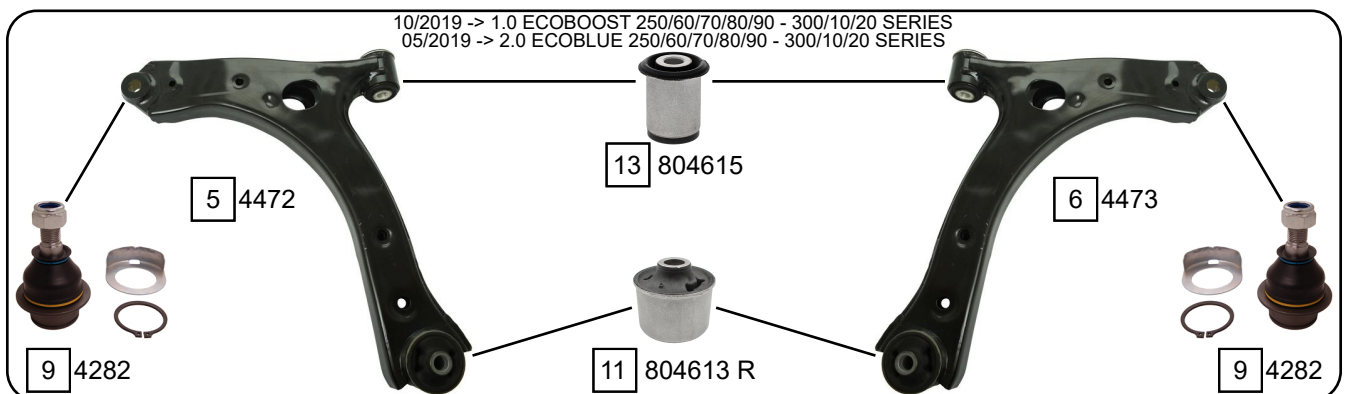

TOURNEO CUSTOM (TTF)

12/2012 - 12/2023

Ref.	Sidem Ref.	Description	OE-number	Measures	Ref.	Sidem Ref.	Description	OE-number	Measures
1	4278	TCA left wobj	1 877 334	c:17	8	4471	TCA right wobj	2 385 106	c:20.7
2	4279	TCA right wobj	1 877 332	c:17	9	4282	ball joint	1 817 752	c:18.2 do:44.5
3	4376	TCA left wobj	2 529 843	c:20.7	10	804612	silentblock for TCA	Part of	di:16.1 do:43.5
4	4377	TCA right wobj	1 903 526	c:20.7	11	804613 R	silentblock for TCA	Part of	di:16.1 do
5	4472	TCA left wobj	2 385 105	c:16.8	12	4285	ball joint	2 207 775	c:21.7
6	4473	TCA right wobj	2 437 825	c:16.8	13	804615	silentblock for TCA	Part of	di:16.2 do:46
7	4470	TCA left wobj	2 385 107	c:20.7					