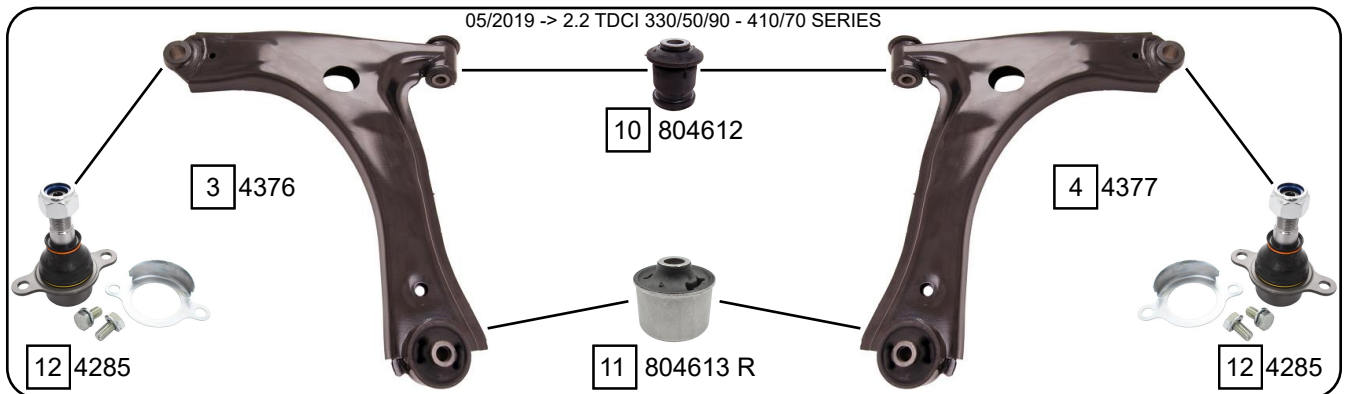

TOURNEO CUSTOM (TTF)

12/2012 - 12/2023

Ref.	Sidem Ref.	Description	OE-number	Measures	Ref.	Sidem Ref.	Description	OE-number	Measures
1	4278	TCA left wobj	1 877 334	c:17	8	4471	TCA right wobj	2 385 106	c:20.7
2	4279	TCA right wobj	1 877 332	c:17	9	4282	ball joint	1 817 752	c:18.2 do:44.5
3	4376	TCA left wobj	2 529 843	c:20.7	10	804612	silentblock for TCA	Part of	di:16.1 do:43.5
4	4377	TCA right wobj	1 903 526	c:20.7	11	804613 R	silentblock for TCA	Part of	di:16.1 do
5	4472	TCA left wobj	2 385 105	c:16.8	12	4285	ball joint	2 207 775	c:21.7
6	4473	TCA right wobj	2 437 825	c:16.8	13	804615	silentblock for TCA	Part of	di:16.2 do:46
7	4470	TCA left wobj	2 385 107	c:20.7					