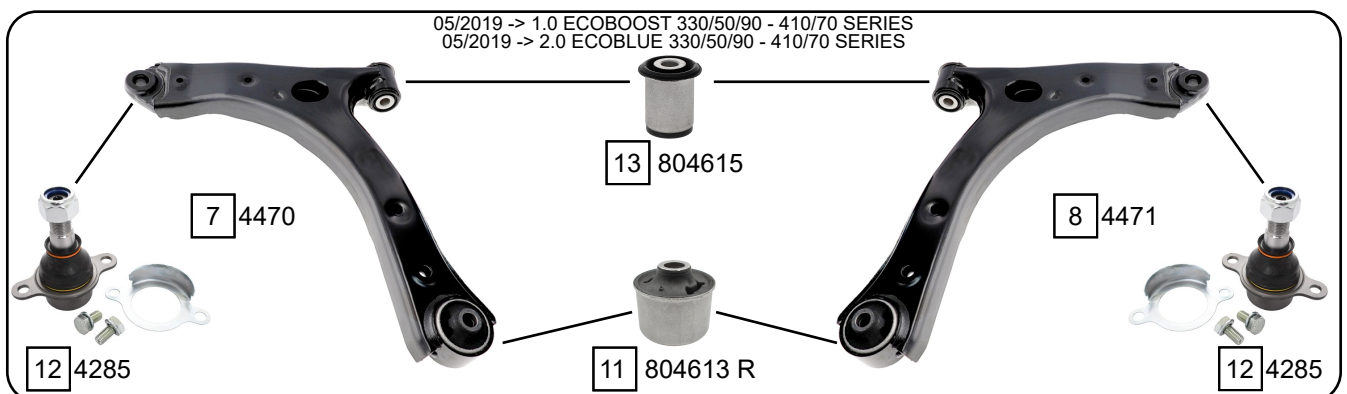

TOURNEO CUSTOM (TTF)

12/2012 - 12/2023

Ref.	Sidem Ref.	Description	OE-number	Measures	Ref.	Sidem Ref.	Description	OE-number	Measures
1	4278	TCA left wobj	1 877 334	c:17	8	4471	TCA right wobj	2 385 106	c:20.7
2	4279	TCA right wobj	1 877 332	c:17	9	4282	ball joint	1 817 752	c:18.2 do:44.5
3	4376	TCA left wobj	2 529 843	c:20.7	10	804612	silentblock for TCA	Part of	di:16.1 do:43.5
4	4377	TCA right wobj	1 903 526	c:20.7	11	804613 R	silentblock for TCA	Part of	di:16.1 do
5	4472	TCA left wobj	2 385 105	c:16.8	12	4285	ball joint	2 207 775	c:21.7
6	4473	TCA right wobj	2 437 825	c:16.8	13	804615	silentblock for TCA	Part of	di:16.2 do:46
7	4470	TCA left wobj	2 385 107	c:20.7					