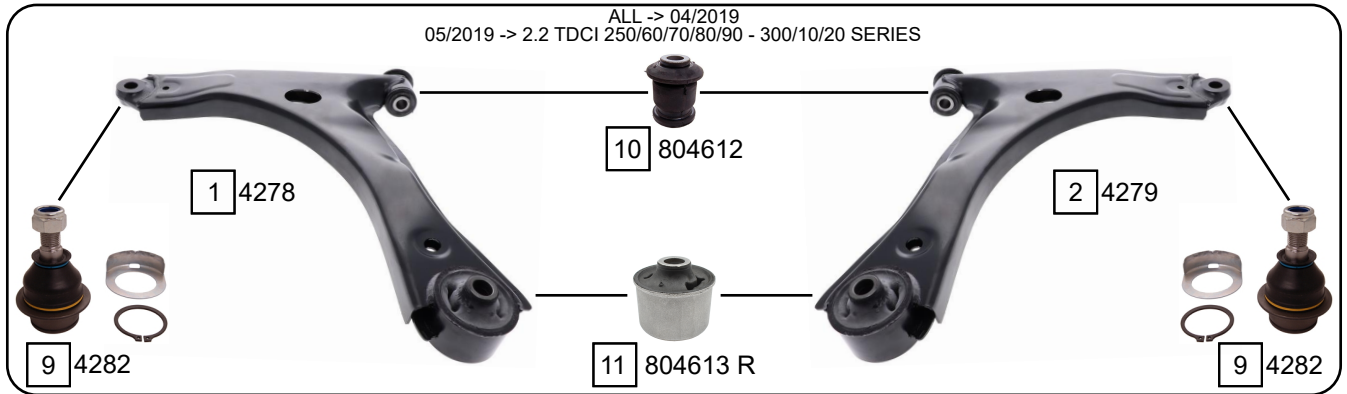

TOURNEO CUSTOM (TTF)

12/2012 - 12/2023

Ref.	Sidem Ref.	Description	OE-number	Measures	Ref.	Sidem Ref.	Description	OE-number	Measures
1	4278	TCA left wobj	1 877 334	c:17	8	4471	TCA right wobj	2 385 106	c:20.7
2	4279	TCA right wobj	1 877 332	c:17	9	4282	ball joint	1 817 752	c:18.2 do:44.5
3	4376	TCA left wobj	2 529 843	c:20.7	10	804612	silentblock for TCA	Part of	di:16.1 do:43.5
4	4377	TCA right wobj	1 903 526	c:20.7	11	804613 R	silentblock for TCA	Part of	di:16.1 do
5	4472	TCA left wobj	2 385 105	c:16.8	12	4285	ball joint	2 207 775	c:21.7
6	4473	TCA right wobj	2 437 825	c:16.8	13	804615	silentblock for TCA	Part of	di:16.2 do:46
7	4470	TCA left wobj	2 385 107	c:20.7					