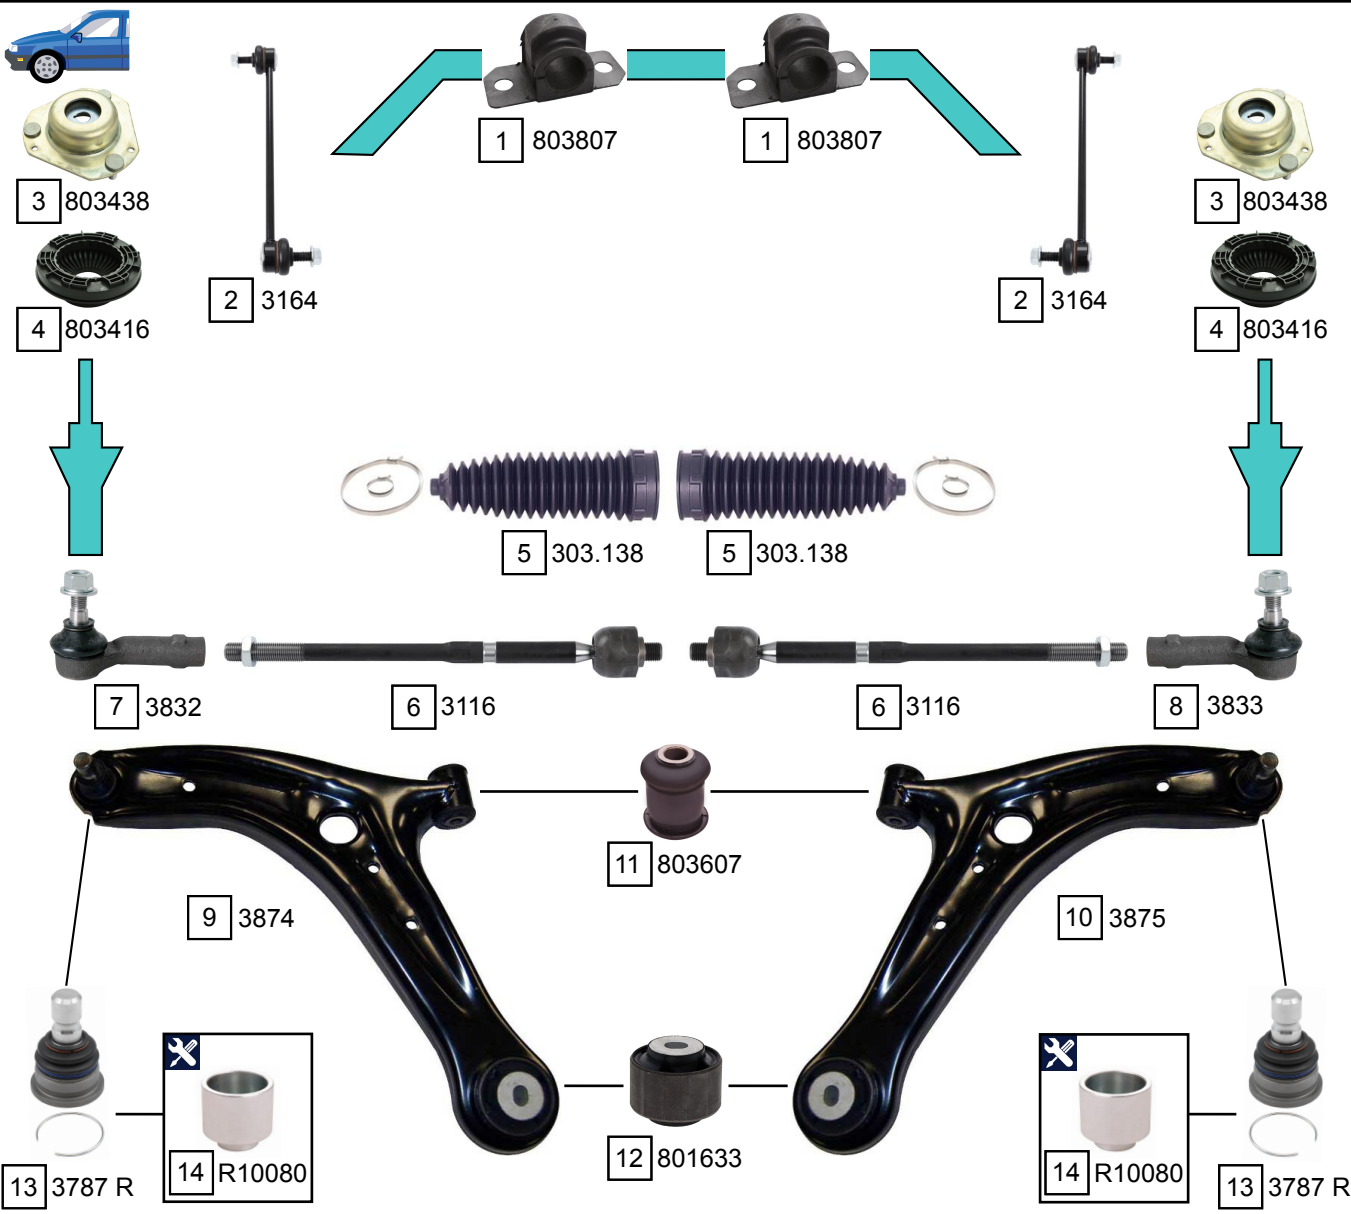

TOURNEO COURIER (C4A)

02/2014 - 12/2023

Ref.	Sidem Ref.	Description	OE-number	Measures	Ref.	Sidem Ref.	Description	OE-number	Measures
1	803807	stabilizer mounting	1 776 806	di:23.5	9	3874	TCA left wbj	1 834 055	c:17.5
2	3164	stabilizer link	1 790 310	L:252	10	3875	TCA right wbj	1 834 054	c:17.5
3	803438	strut mount	1 802 555	di:12.8 L:35	11	803607	silentblock for TCA	Part of	di:14.1 do:32
4	803416	bearing	1 902 873	di:32.1 do:110 L:42.3	12	801633	silentblock for TCA	Part of	di:12.1 do:61.2
5	303.138	steering rack gaiter	1 545 456	D:55 d:12 L:200	13	3787 R	ball joint	Part of	c:17.5 do:38.7
6	3116	axial joint	1 545 457	th:MM14x1.5R L:298	14	R10080	mounting tool ring ø48 ø40	TOOL	di:40 do:48
7	3832	tie rod end left	1 545 339	c:12.9 th:FM14x1.5R	15	804300	mounting axle body	1 837 272	di:16.2 do:70.5
8	3833	tie rod end right	1 545 338	c:12.9 th:FM14X1.5R	16	803503	strut mount	1 535 299	di:8.1 L:48.3