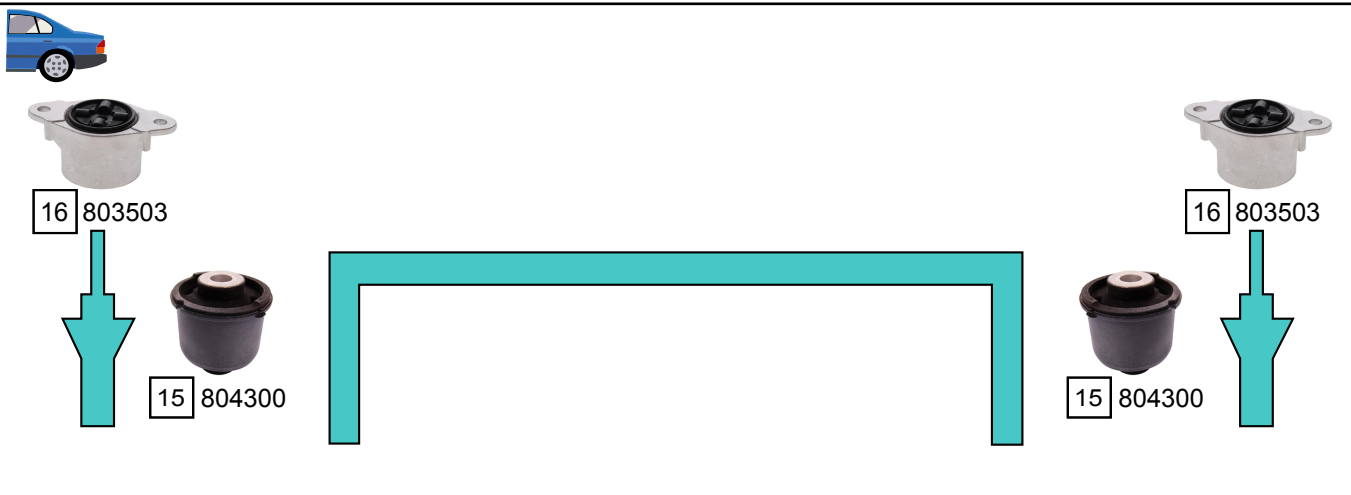

TOURNEO COURIER (C4A)

02/2014 - 12/2023

Ref.	Sidem Ref.	Description	OE-number	Measures	Ref.	Sidem Ref.	Description	OE-number	Measures
1	803807	stabilizer mounting	1 776 806	di:23.5	9	3874	TCA left wbj	1 834 055	c:17.5
2	3164	stabilizer link	1 790 310	L:252	10	3875	TCA right wbj	1 834 054	c:17.5
3	803438	strut mount	1 802 555	di:12.8 L:35	11	803607	silentblock for TCA	Part of	di:14.1 do:32
4	803416	bearing	1 902 873	di:32.1 do:110 L:42.3	12	801633	silentblock for TCA	Part of	di:12.1 do:61.2
5	303.138	steering rack gaiter	1 545 456	D:55 d:12 L:200	13	3787 R	ball joint	Part of	c:17.5 do:38.7
6	3116	axial joint	1 545 457	th:MM14x1.5R L:298	14	R10080	mounting tool ring ø48 ø40	TOOL	di:40 do:48
7	3832	tie rod end left	1 545 339	c:12.9 th:FM14x1.5R	15	804300	mounting axle body	1 837 272	di:16.2 do:70.5
8	3833	tie rod end right	1 545 338	c:12.9 th:FM14X1.5R	16	803503	strut mount	1 535 299	di:8.1 L:48.3