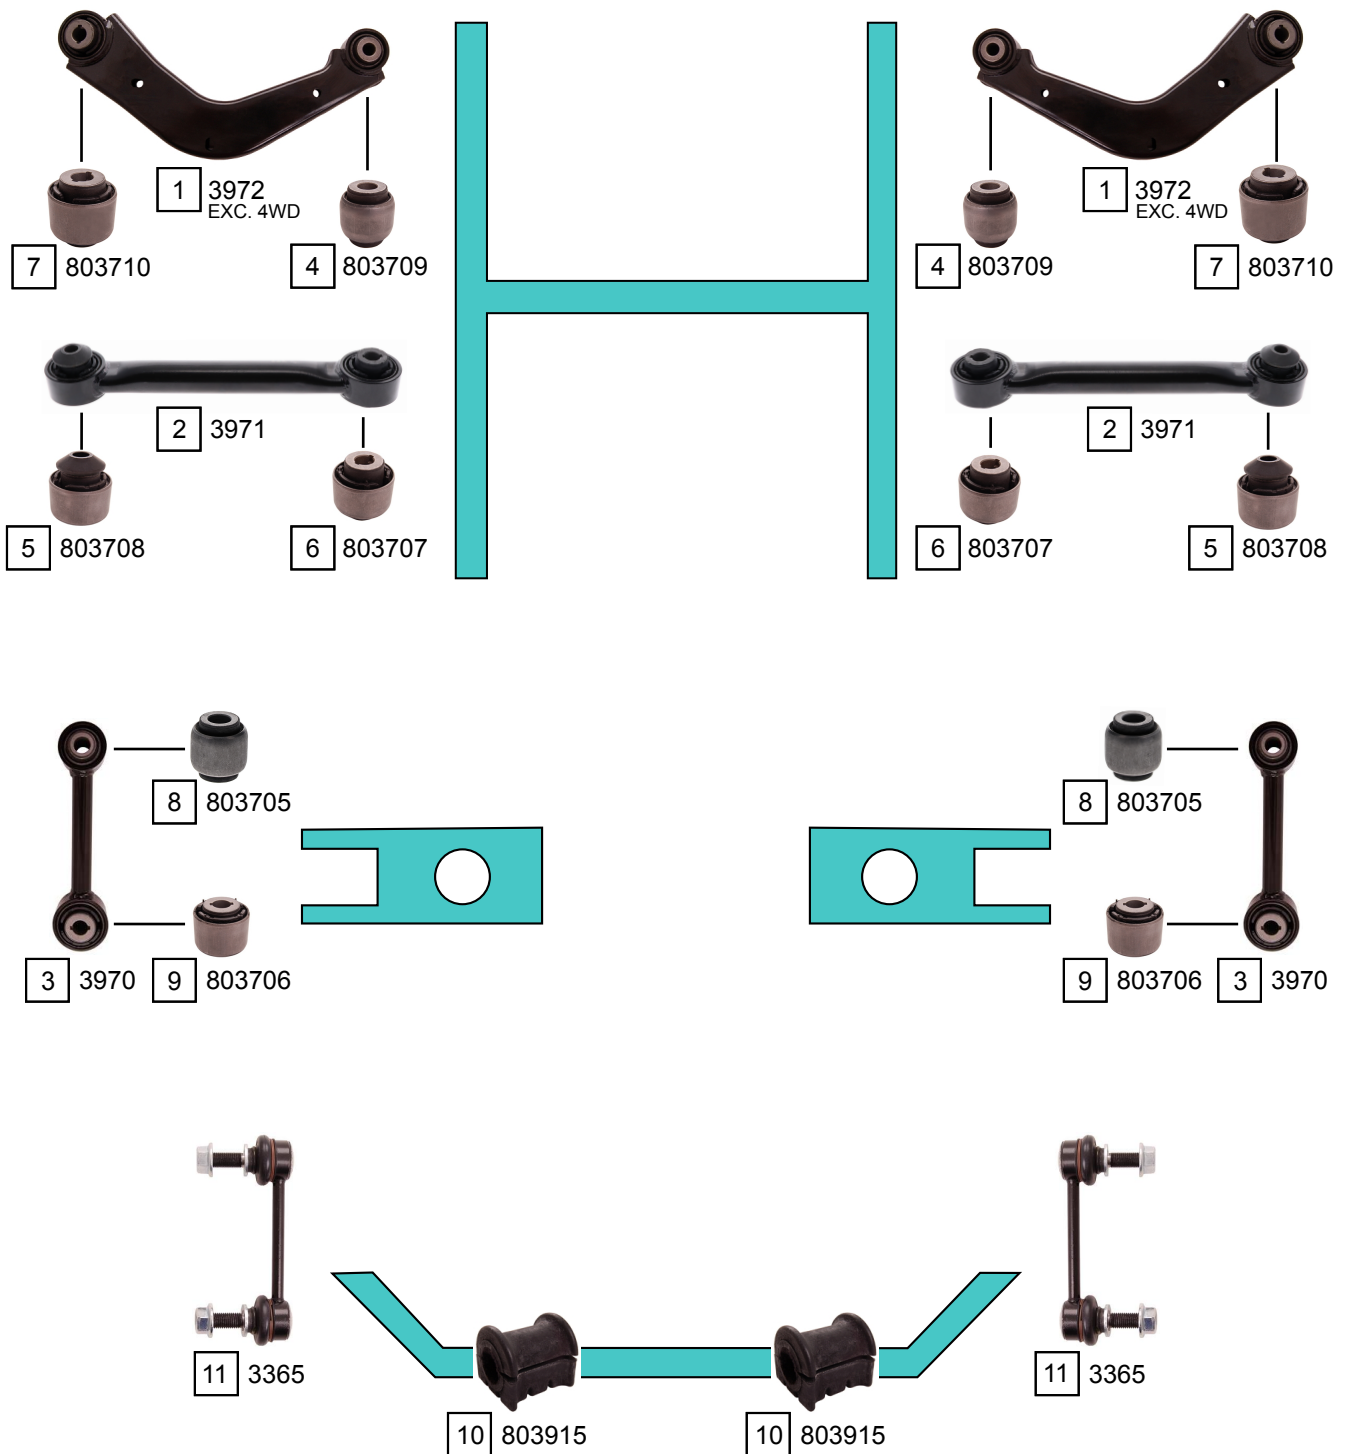

MONDEO V (CNG)

09/2014 - 11/2022

Ref.	Sidem Ref.	Description	OE-number	Measures	Ref.	Sidem Ref.	Description	OE-number	Measures
1	3972	track rod	1 801 446	L:274	7	803710	silentblock for TCA	Part of	di:14.1 do:45
2	3971	track rod	5 197 081	L:279	8	803705	silentblock for TCA	Part of	di:14.2 do:35.7
3	3970	track rod	5 288 317	L:160	9	803706	silentblock for TCA	Part of	di:14.1 do:45
4	803709	silentblock for TCA	Part of	di:12.1 do:35.7	10	803915	stabilizer mounting	5 241 156	di:21.5
5	803708	silentblock for TCA	Part of	di:12.1 do:49	11	3365	stabilizer link	5 182 818	L:120
6	803707	silentblock for TCA	Part of	di:14.1 do:49					