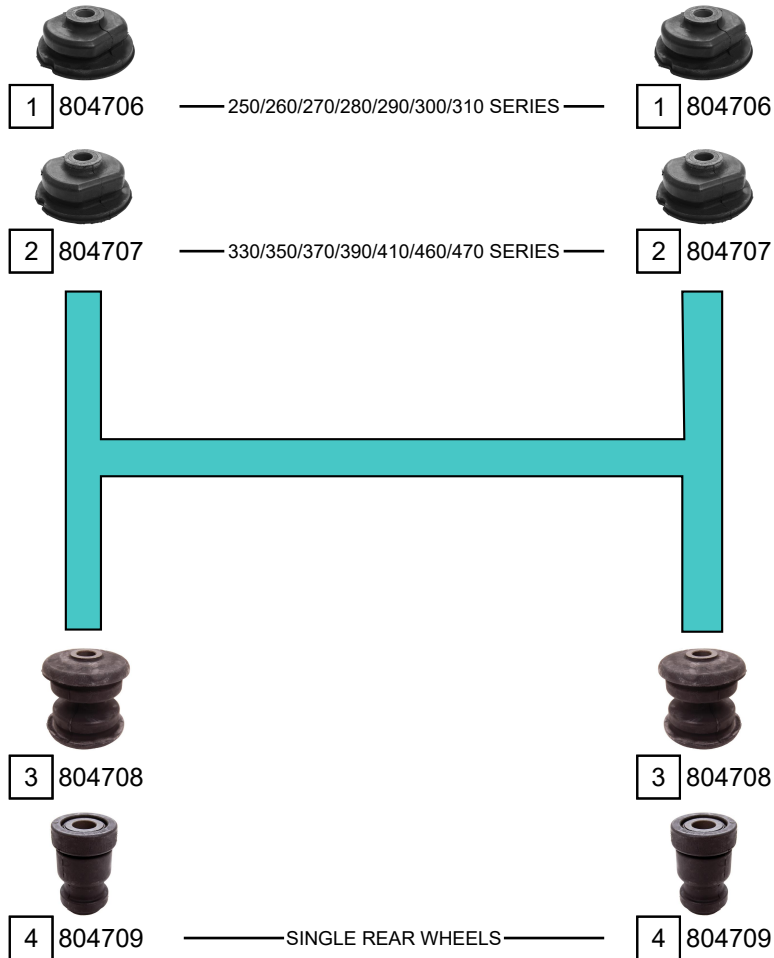

TRANSIT 2T (TTG)

05/2014 - 05/2019

Ref.	Sidem Ref.	Description	OE-number	Measures	Ref.	Sidem Ref.	Description	OE-number	Measures
1	804706	spring bush	1 847 580	di:16.1 do:70	5	4263	stabiliser link	1 849 811	L:349
2	804707	spring bush	1 850 274	di:16.1 do:70	6	804901	stabiliser mounting	1 810 738	di:24
3	804708	spring bush	1 818 034	di:14.1 do:56	7	804902	stabiliser mounting	1 810 736	di:31
4	804709	spring bush	1 818 050	di:14.1 do:35					