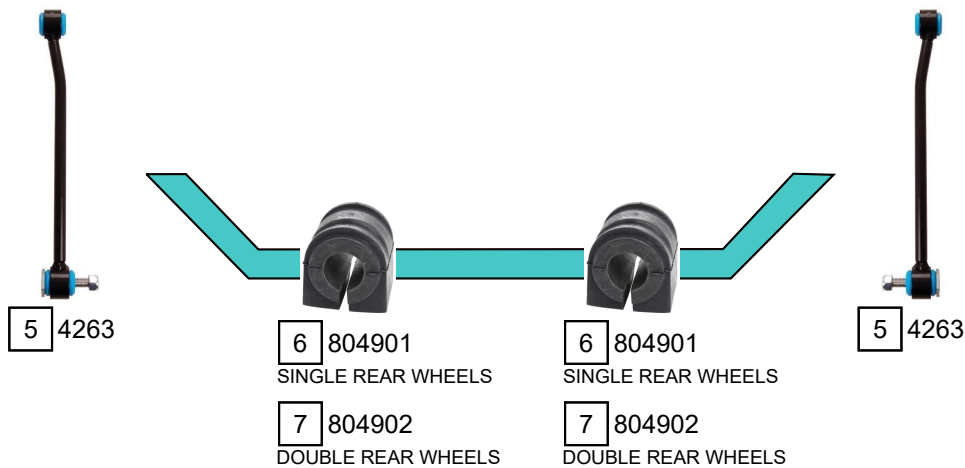

TRANSIT 2T (TTG)

05/2014 - 05/2019

Ref.	Sidem Ref.	Description	OE-number	Measures	Ref.	Sidem Ref.	Description	OE-number	Measures
1	804706	spring bush	1 847 580	di:16.1 do:70	5	4263	stabiliser link	1 849 811	L:349
2	804707	spring bush	1 850 274	di:16.1 do:70	6	804901	stabiliser mounting	1 810 738	di:24
3	804708	spring bush	1 818 034	di:14.1 do:56	7	804902	stabiliser mounting	1 810 736	di:31
4	804709	spring bush	1 818 050	di:14.1 do:35					