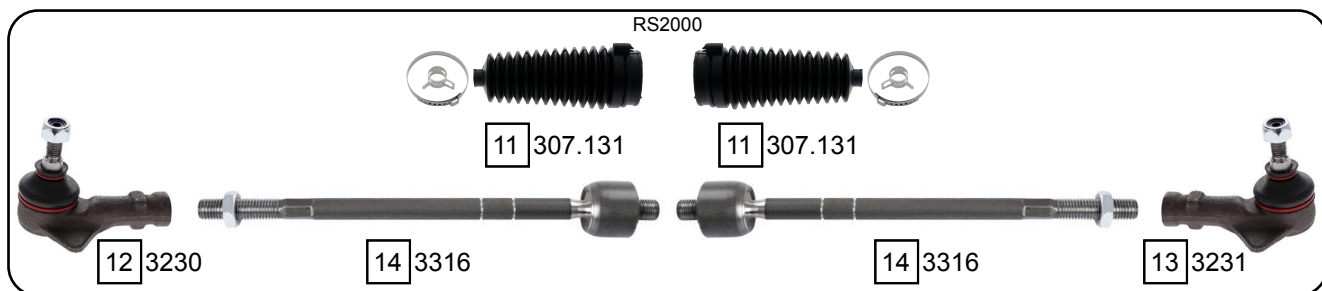

ESCORT V (AAL, ABL)  
ESCORT VI (GAL, AAL, ABL)

07/1990 - 09/1996  
03/1994 - 10/2002

Ref.	Sidem Ref.	Description	OE-number	Measures	Ref.	Sidem Ref.	Description	OE-number	Measures
1	801804	stabilizer mounting	6 185 809	di:15	8	3135	tie rod end right	1 015 546	c:13.3 th:FM14X2R
2	3160	stabilizer link	1 130 273	L:238	9	3136	axial joint	1 024 130	th:MM14X1.5R L:322
3	803421	strut mount	6 495 311	di:12.5 do:121 L:36.6	10	3312	axial joint	6 197 238	th:MM14X1.5R L:308
4	803422	strut mount	7 350 847	di:12.3 L:41	11	307.131	steering rack gaiter	1 012 814	D:56 d:14 L:175
5	803420	bearing	6 150 276	di:12.3 do:55 L:10.9	12	3230	tie rod end left	6 120 232	c:12.6 th:FM14x2R
6	803439 KIT	strut mount kit	7 350 847 S1	di:12 L:41	13	3231	tie rod end right	6 120 231	c:12.6 th:FM14x2R
7	3134	tie rod end left	1 015 547	c:13.3 th:FM14X2R	14	3316	axial joint	6 185 338	th:MM14X1.5R L:291