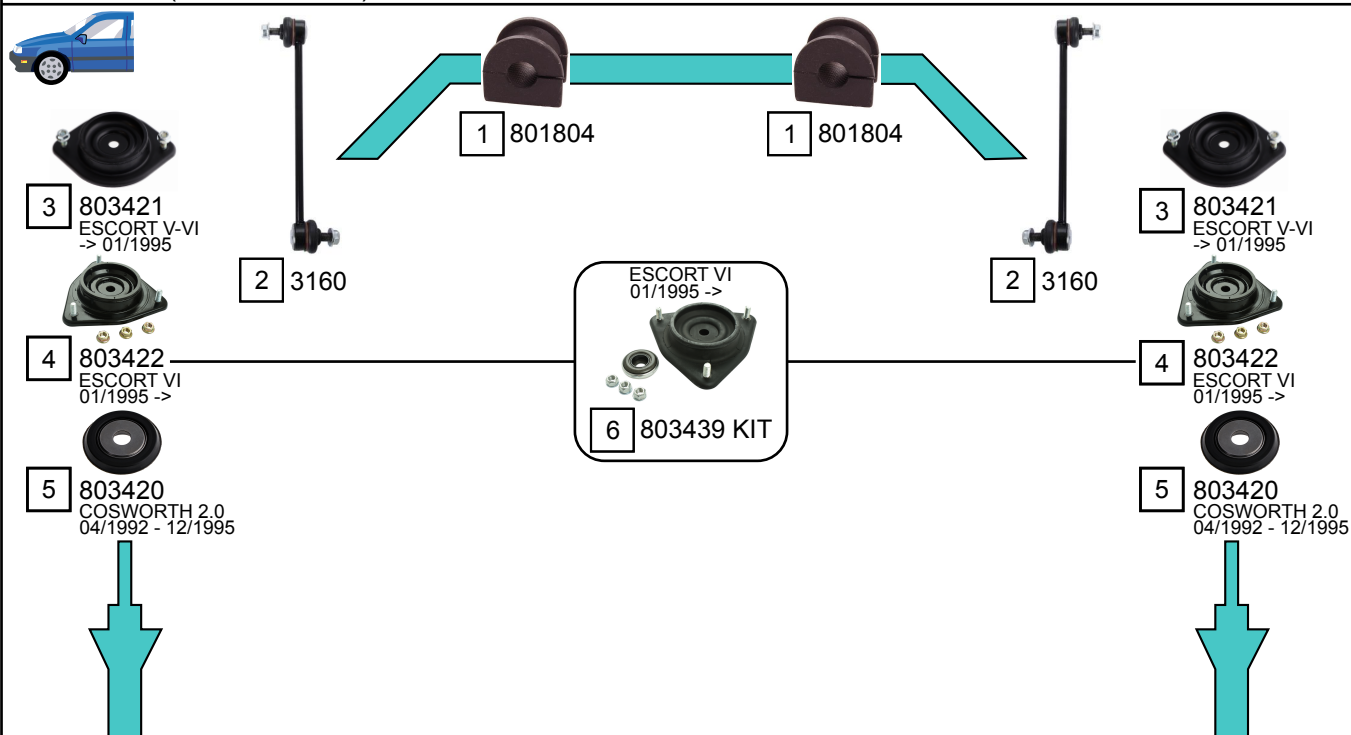

ESCORT V (AAL, ABL)  
ESCORT VI (GAL, AAL, ABL)

07/1990 - 09/1996  
03/1994 - 10/2002

Ref.	Sidem Ref.	Description	OE-number	Measures	Ref.	Sidem Ref.	Description	OE-number	Measures
1	801804	stabilizer mounting	6 185 809	di:15	8	3135	tie rod end right	1 015 546	c:13.3 th:FM14X2R
2	3160	stabilizer link	1 130 273	L:238	9	3136	axial joint	1 024 130	th:MM14X1.5R L:322
3	803421	strut mount	6 495 311	di:12.5 do:121 L:36.6	10	3312	axial joint	6 197 238	th:MM14X1.5R L:308
4	803422	strut mount	7 350 847	di:12.3 L:41	11	307.131	steering rack gaiter	1 012 814	D:56 d:14 L:175
5	803420	bearing	6 150 276	di:12.3 do:55 L:10.9	12	3230	tie rod end left	6 120 232	c:12.6 th:FM14x2R
6	803439 KIT	strut mount kit	7 350 847 S1	di:12 L:41	13	3231	tie rod end right	6 120 231	c:12.6 th:FM14x2R
7	3134	tie rod end left	1 015 547	c:13.3 th:FM14X2R	14	3316	axial joint	6 185 338	th:MM14X1.5R L:291