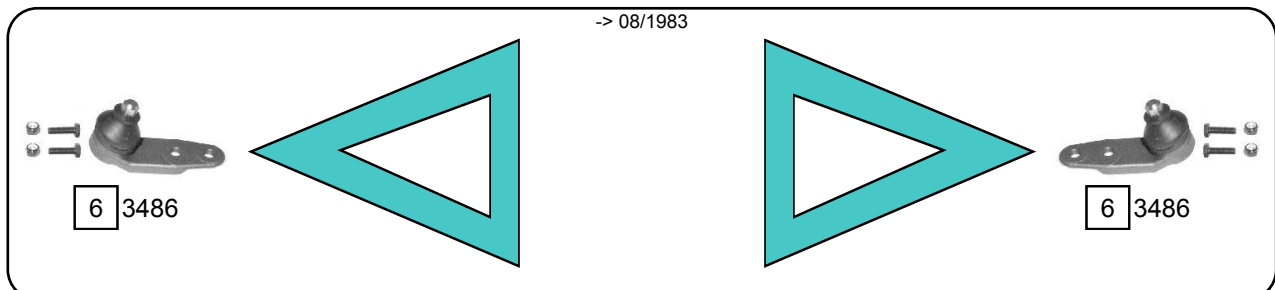

FIESTA I - II (FBD)

09/1981 - 03/1989

Ref.	Sidem Ref.	Description	OE-number	Measures	Ref.	Sidem Ref.	Description	OE-number	Measures
1	803440	strut mount	6 150 277	di:53 do:93 L:50	4	803441 KIT	strut mount kit	6 150 277 S1	di:12 do:93
2	803420	bearing	6 150 276	di:12.3 do:55 L:10.9	5	3130	tie rod end	6 128 814	c:11.5 th:1/2"x20UNFR
3	803442 KIT	strut mount kit	6 150 277 S2	di:12 do:93	6	3486	ball joint lower	1 591 066	c:15