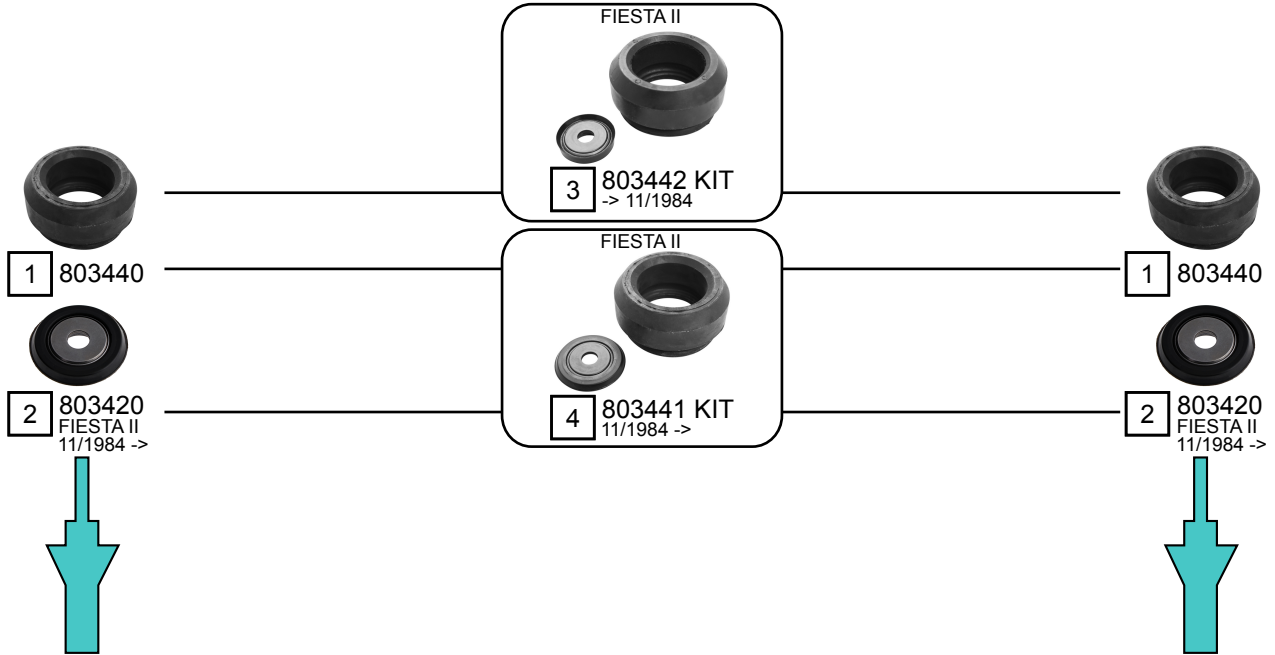

FIESTA I - II (FBD)

09/1981 - 03/1989

Ref.	Sidem Ref.	Description	OE-number	Measures	Ref.	Sidem Ref.	Description	OE-number	Measures
1	803440	strut mount	6 150 277	di:53 do:93 L:50	4	803441 KIT	strut mount kit	6 150 277 S1	di:12 do:93
2	803420	bearing	6 150 276	di:12.3 do:55 L:10.9	5	3130	tie rod end	6 128 814	c:11.5 th:1/2"x20UNFR
3	803442 KIT	strut mount kit	6 150 277 S2	di:12 do:93	6	3486	ball joint lower	1 591 066	c:15