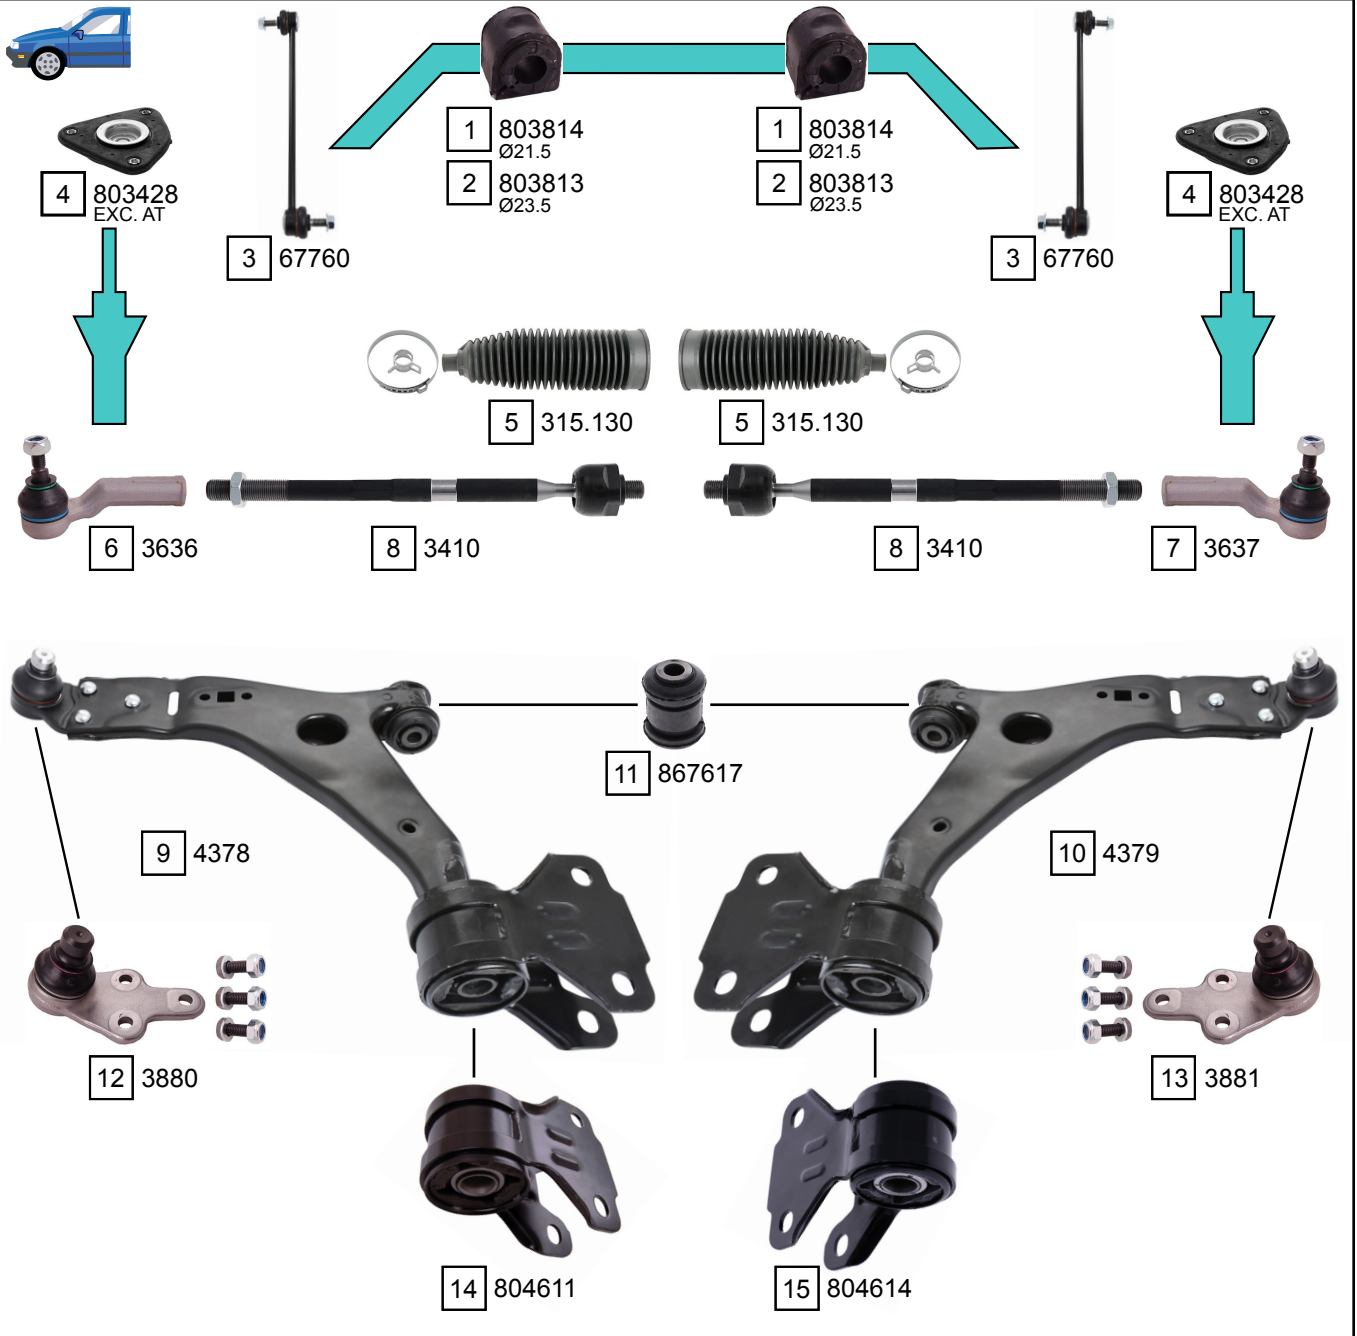

TOURNEO CONNECT (CHC)

09/2013 - 12/2022

Ref.	Sidem Ref.	Description	OE-number	Measures	Ref.	Sidem Ref.	Description	OE-number	Measures
1	803814	stabilizer mounting	1 715 440	di:21.5	9	4378	TCA left wbj	2 080 391	c:21
2	803813	stabilizer mounting	1 683 481	di:23.5	10	4379	TCA right wbj	2 080 389	c:21
3	67760	stabilizer link	1 851 900	L:298	11	867617	silentblock for TCA	Part of	di:14.2 do:40.5
4	803428	strut mount	1 703 202	di:12.5 L:30.5	12	3880	ball joint left	Part of	c:21
5	315.130	steering rack gaiter	1 334 215	D:54 d:15 L:206	13	3881	ball joint right	Part of	c:21
6	3636	tie rod end left	1 826 505	c:12.4 th:FM16X1.5R	14	804611	silentblock for TCA	2 246 227	di:21.8
7	3637	tie rod end right	1 826 501	c:12.4 th:FM16X1.5R	15	804614	silentblock for TCA	2 247 271	di:21.8
8	3410	axial joint	1 780 104	th:MM14X1.5R L:294	16	804301	mounting axle body	1 825 075	di:16.2 do:81.5