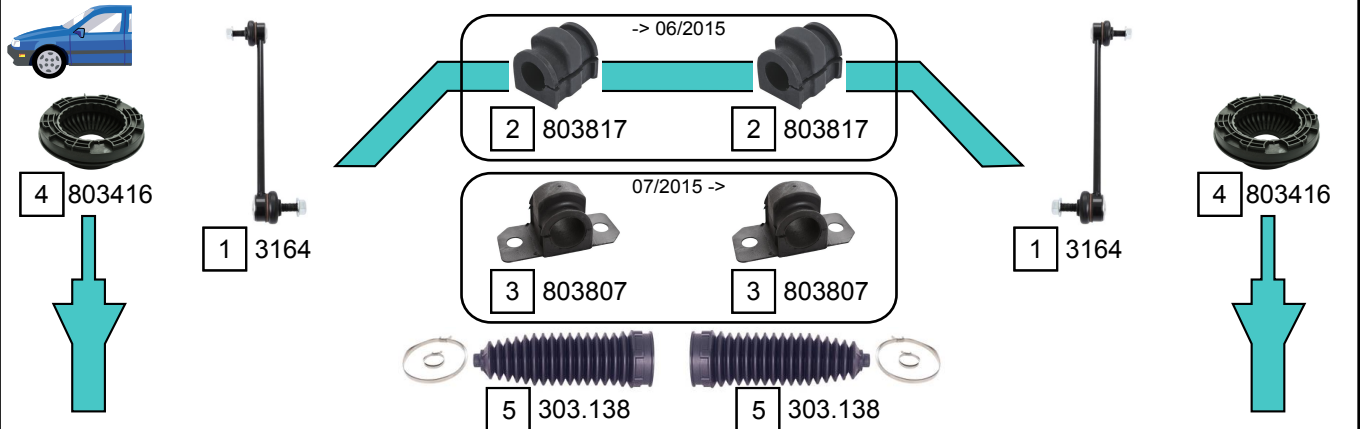

ECOSPORT (CBW-CR6)

08/2012 ->

Ref.	Sidem Ref.	Description	OE-number	Measures	Ref.	Sidem Ref.	Description	OE-number	Measures
1	3164	stabilizer link	1 790 310	L:252	11	3417	axial joint	2 180 383	th:MM14X1.5R L:284
2	803817	stabilizer mounting	1 781 778	di:22	12	3976	TCA left wbj	2 106 530	c:17.5
3	803807	stabilizer mounting	1 776 806	di:23.5	13	3977	TCA right wbj	2 106 518	c:17.5
4	803416	bearing	1 902 873	di:32.1 do:110 L:42.3	14	803613	silentblock for TCA	Part of	di:14.5 do:38
5	303.138	steering rack gaiter	1 545 456	D:55 d:12 L:200	15	803614	silentblock for TCA	2 106 486	di:12.2 do:60.2
6	3832	tie rod end left	1 545 339	c:12.9 th:FM14x1.5R	16	3787 R	ball joint	Part of	c:17.5 do:38.7
7	3833	tie rod end right	1 545 338	c:12.9 th:FM14X1.5R	17	R10080	mounting tool ring ø48 ø40	TOOL	di:40 do:48
8	3838	tie rod end left	2 095 043	c:12.8 th:FM14X1.5R	18	803503	strut mount	1 535 299	di:8.1 L:48.3
9	3839	tie rod end right	2 090 579	c:12.8 th:FM14X1.5R	19	803317	mounting axle body	1 751 679	di:12.2 do:70.5
10	3415	axial joint	1 785 002	th:MM14X1.5R L:310	20	803322	mounting axle body	2 141 158	di:16.4 do:70.1