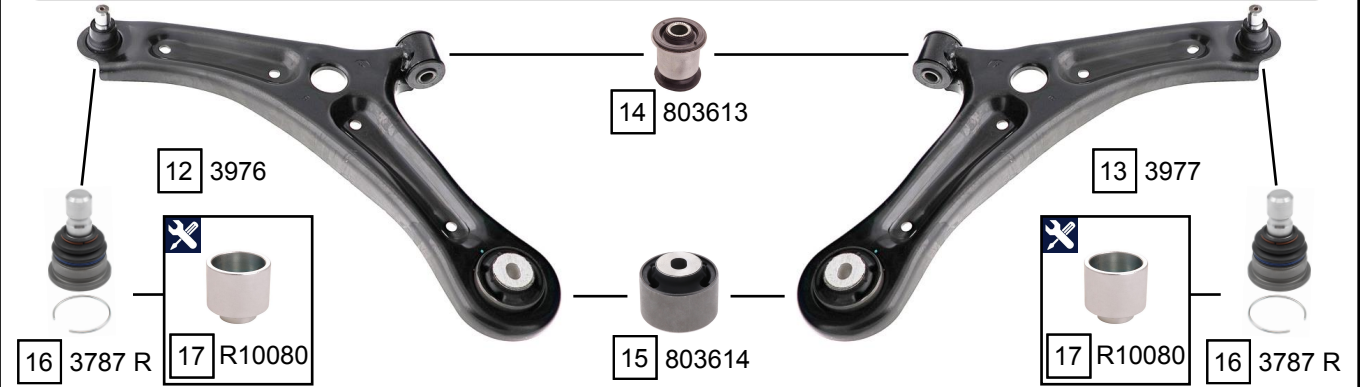

ECOSPORT (CBW-CR6)

08/2012 ->

Ref.	Sidem Ref.	Description	OE-number	Measures	Ref.	Sidem Ref.	Description	OE-number	Measures
1	3164	stabilizer link	1 790 310	L:252	11	3417	axial joint	2 180 383	th:MM14X1.5R L:284
2	803817	stabilizer mounting	1 781 778	di:22	12	3976	TCA left wbj	2 106 530	c:17.5
3	803807	stabilizer mounting	1 776 806	di:23.5	13	3977	TCA right wbj	2 106 518	c:17.5
4	803416	bearing	1 902 873	di:32.1 do:110 L:42.3	14	803613	silentblock for TCA	Part of	di:14.5 do:38
5	303.138	steering rack gaiter	1 545 456	D:55 d:12 L:200	15	803614	silentblock for TCA	2 106 486	di:12.2 do:60.2
6	3832	tie rod end left	1 545 339	c:12.9 th:FM14x1.5R	16	3787 R	ball joint	Part of	c:17.5 do:38.7
7	3833	tie rod end right	1 545 338	c:12.9 th:FM14X1.5R	17	R10080	mounting tool ring ø48 ø40	TOOL	di:40 do:48
8	3838	tie rod end left	2 095 043	c:12.8 th:FM14X1.5R	18	803503	strut mount	1 535 299	di:8.1 L:48.3
9	3839	tie rod end right	2 090 579	c:12.8 th:FM14X1.5R	19	803317	mounting axle body	1 751 679	di:12.2 do:70.5
10	3415	axial joint	1 785 002	th:MM14X1.5R L:310	20	803322	mounting axle body	2 141 158	di:16.4 do:70.1