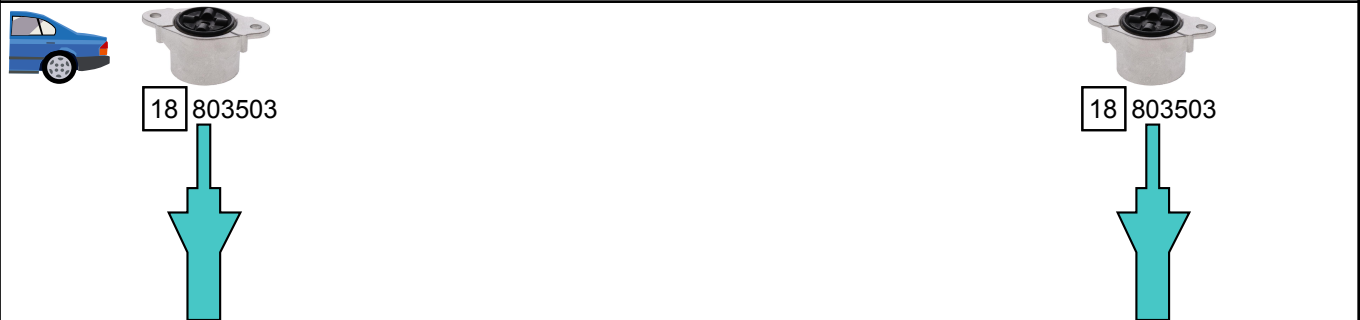

ECOSPORT (CBW-CR6)

08/2012 ->

Ref.	Sidem Ref.	Description	OE-number	Measures	Ref.	Sidem Ref.	Description	OE-number	Measures
1	3164	stabilizer link	1 790 310	L:252	11	3417	axial joint	2 180 383	th:MM14X1.5R L:284
2	803817	stabilizer mounting	1 781 778	di:22	12	3976	TCA left wbj	2 106 530	c:17.5
3	803807	stabilizer mounting	1 776 806	di:23.5	13	3977	TCA right wbj	2 106 518	c:17.5
4	803416	bearing	1 902 873	di:32.1 do:110 L:42.3	14	803613	silentblock for TCA	Part of	di:14.5 do:38
5	303.138	steering rack gaiter	1 545 456	D:55 d:12 L:200	15	803614	silentblock for TCA	2 106 486	di:12.2 do:60.2
6	3832	tie rod end left	1 545 339	c:12.9 th:FM14x1.5R	16	3787 R	ball joint	Part of	c:17.5 do:38.7
7	3833	tie rod end right	1 545 338	c:12.9 th:FM14X1.5R	17	R10080	mounting tool ring ø48 ø40	TOOL	di:40 do:48
8	3838	tie rod end left	2 095 043	c:12.8 th:FM14X1.5R	18	803503	strut mount	1 535 299	di:8.1 L:48.3
9	3839	tie rod end right	2 090 579	c:12.8 th:FM14X1.5R	19	803317	mounting axle body	1 751 679	di:12.2 do:70.5
10	3415	axial joint	1 785 002	th:MM14X1.5R L:310	20	803322	mounting axle body	2 141 158	di:16.4 do:70.1