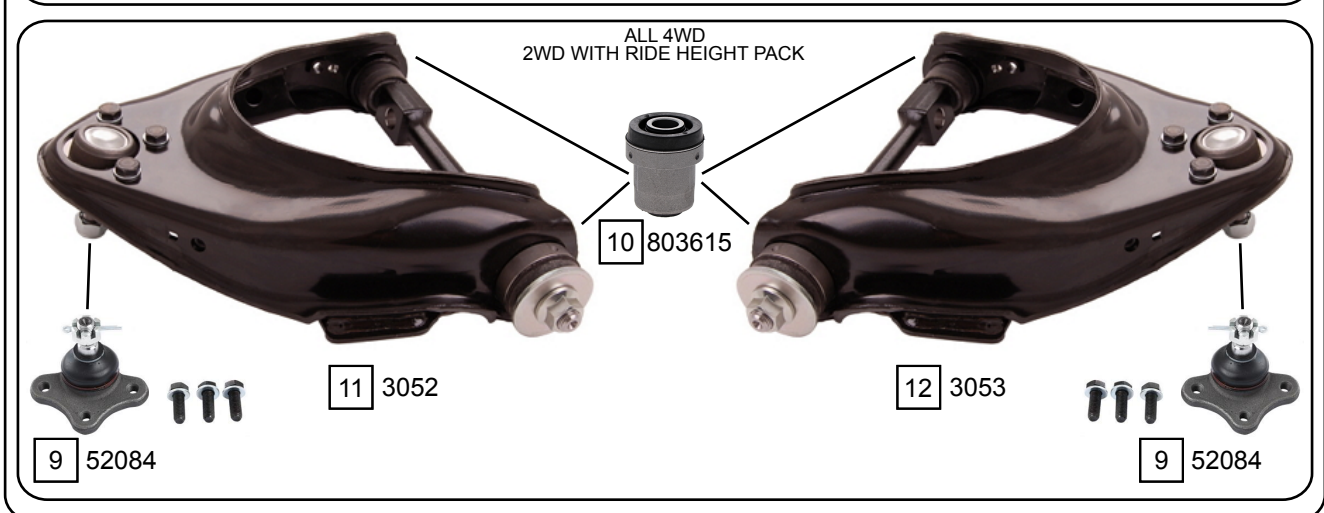

RANGER (ES, ET)

06/2005 - 07/2012

Ref.	Sidem Ref.	Description	OE-number	Measures	Ref.	Sidem Ref.	Description	OE-number	Measures
1	803819	stabilizer mounting	1 454 946	di:27	7	3978	TCA left wbj	1 514 568	c:13.7
2	803818	stabilizer mounting	4 524 361	di:27	8	3979	TCA right wbj	4 931 276	c:13.7
3	4168	stabilizer link	3 754 149 S1	L:150	9	52084	ball joint upper	3 665 732	c:13.7
4	3836	tie rod end	1 454 896	c:15 th:FM14X1.5R	10	803615	silentblock for TCA	1 456 059	di:16.5 do:38
5	3834	tie rod end	1 454 897	c:14.7 th:FM14X1.5L	11	3052	TCA left wbj	1 522 447	c:13.7
6	3835	tie rod end	1 454 898	c:15 th:FM14X1.5L	12	3053	TCA right wbj	1 522 050	c:13.7