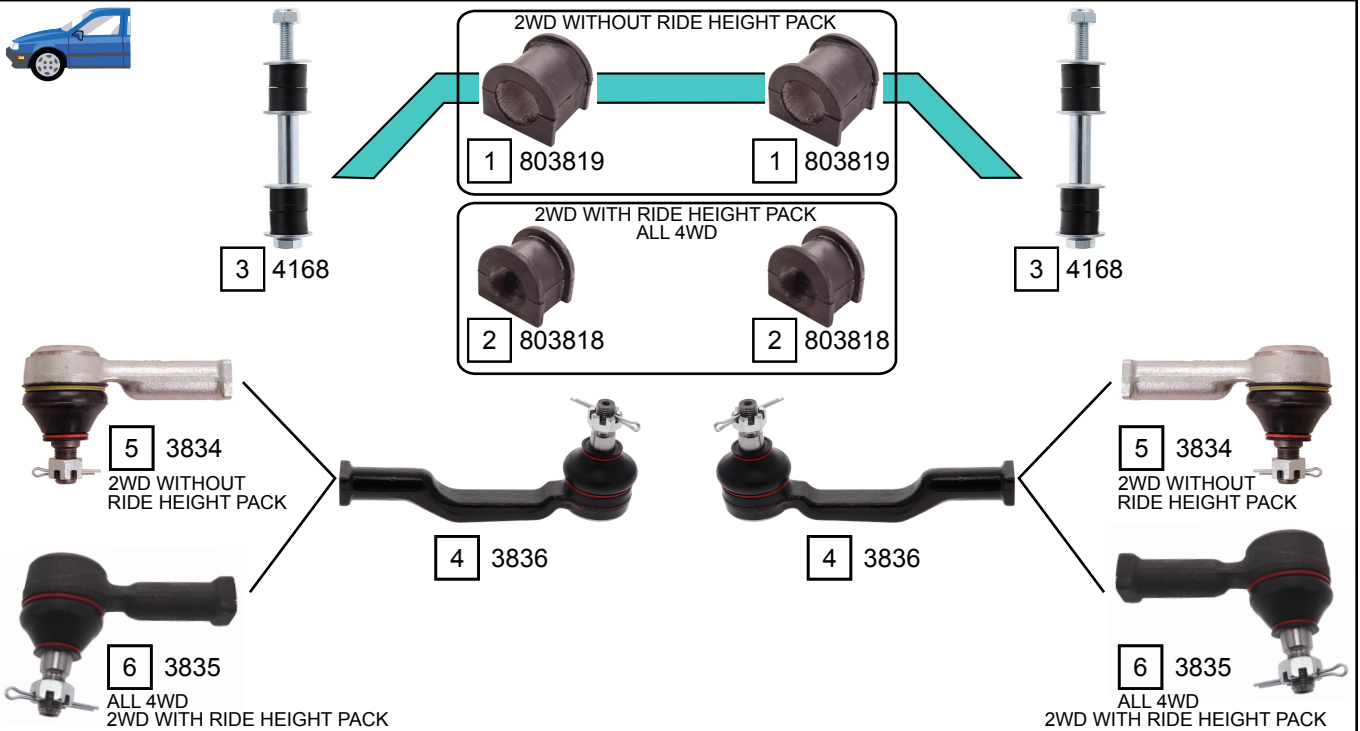

RANGER (ES, ET)

06/2005 - 07/2012

Ref.	Sidem Ref.	Description	OE-number	Measures	Ref.	Sidem Ref.	Description	OE-number	Measures
1	803819	stabilizer mounting	1 454 946	di:27	7	3978	TCA left wbj	1 514 568	c:13.7
2	803818	stabilizer mounting	4 524 361	di:27	8	3979	TCA right wbj	4 931 276	c:13.7
3	4168	stabilizer link	3 754 149 S1	L:150	9	52084	ball joint upper	3 665 732	c:13.7
4	3836	tie rod end	1 454 896	c:15 th:FM14X1.5R	10	803615	silentblock for TCA	1 456 059	di:16.5 do:38
5	3834	tie rod end	1 454 897	c:14.7 th:FM14X1.5L	11	3052	TCA left wbj	1 522 447	c:13.7
6	3835	tie rod end	1 454 898	c:15 th:FM14X1.5L	12	3053	TCA right wbj	1 522 050	c:13.7