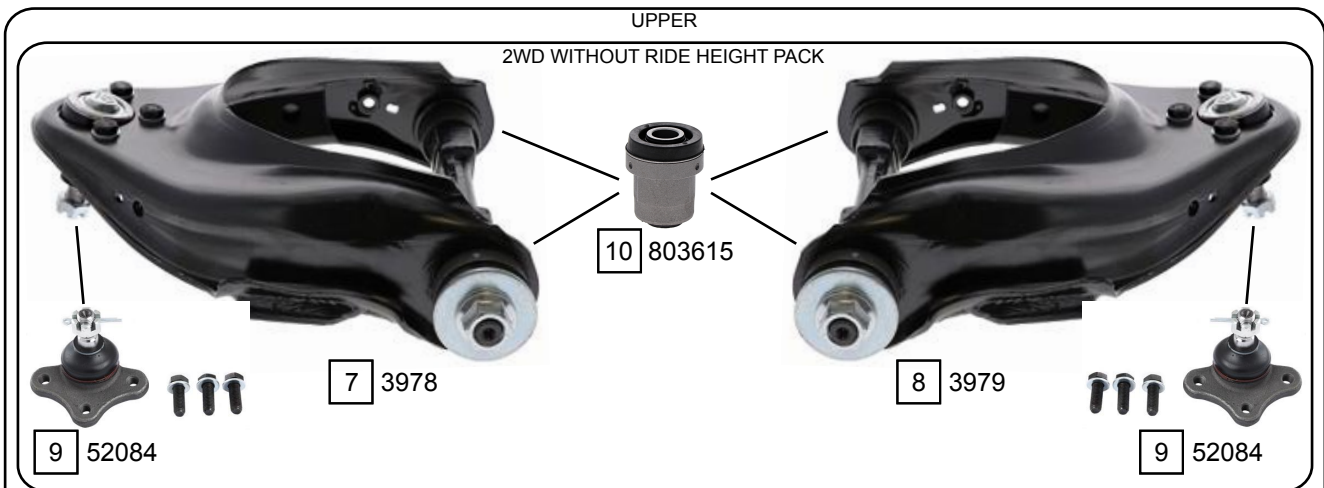

RANGER (ES, ET)

06/2005 - 07/2012

Ref.	Sidem Ref.	Description	OE-number	Measures	Ref.	Sidem Ref.	Description	OE-number	Measures
1	803819	stabilizer mounting	1 454 946	di:27	7	3978	TCA left wbj	1 514 568	c:13.7
2	803818	stabilizer mounting	4 524 361	di:27	8	3979	TCA right wbj	4 931 276	c:13.7
3	4168	stabilizer link	3 754 149 S1	L:150	9	52084	ball joint upper	3 665 732	c:13.7
4	3836	tie rod end	1 454 896	c:15 th:FM14X1.5R	10	803615	silentblock for TCA	1 456 059	di:16.5 do:38
5	3834	tie rod end	1 454 897	c:14.7 th:FM14X1.5L	11	3052	TCA left wbj	1 522 447	c:13.7
6	3835	tie rod end	1 454 898	c:15 th:FM14X1.5L	12	3053	TCA right wbj	1 522 050	c:13.7