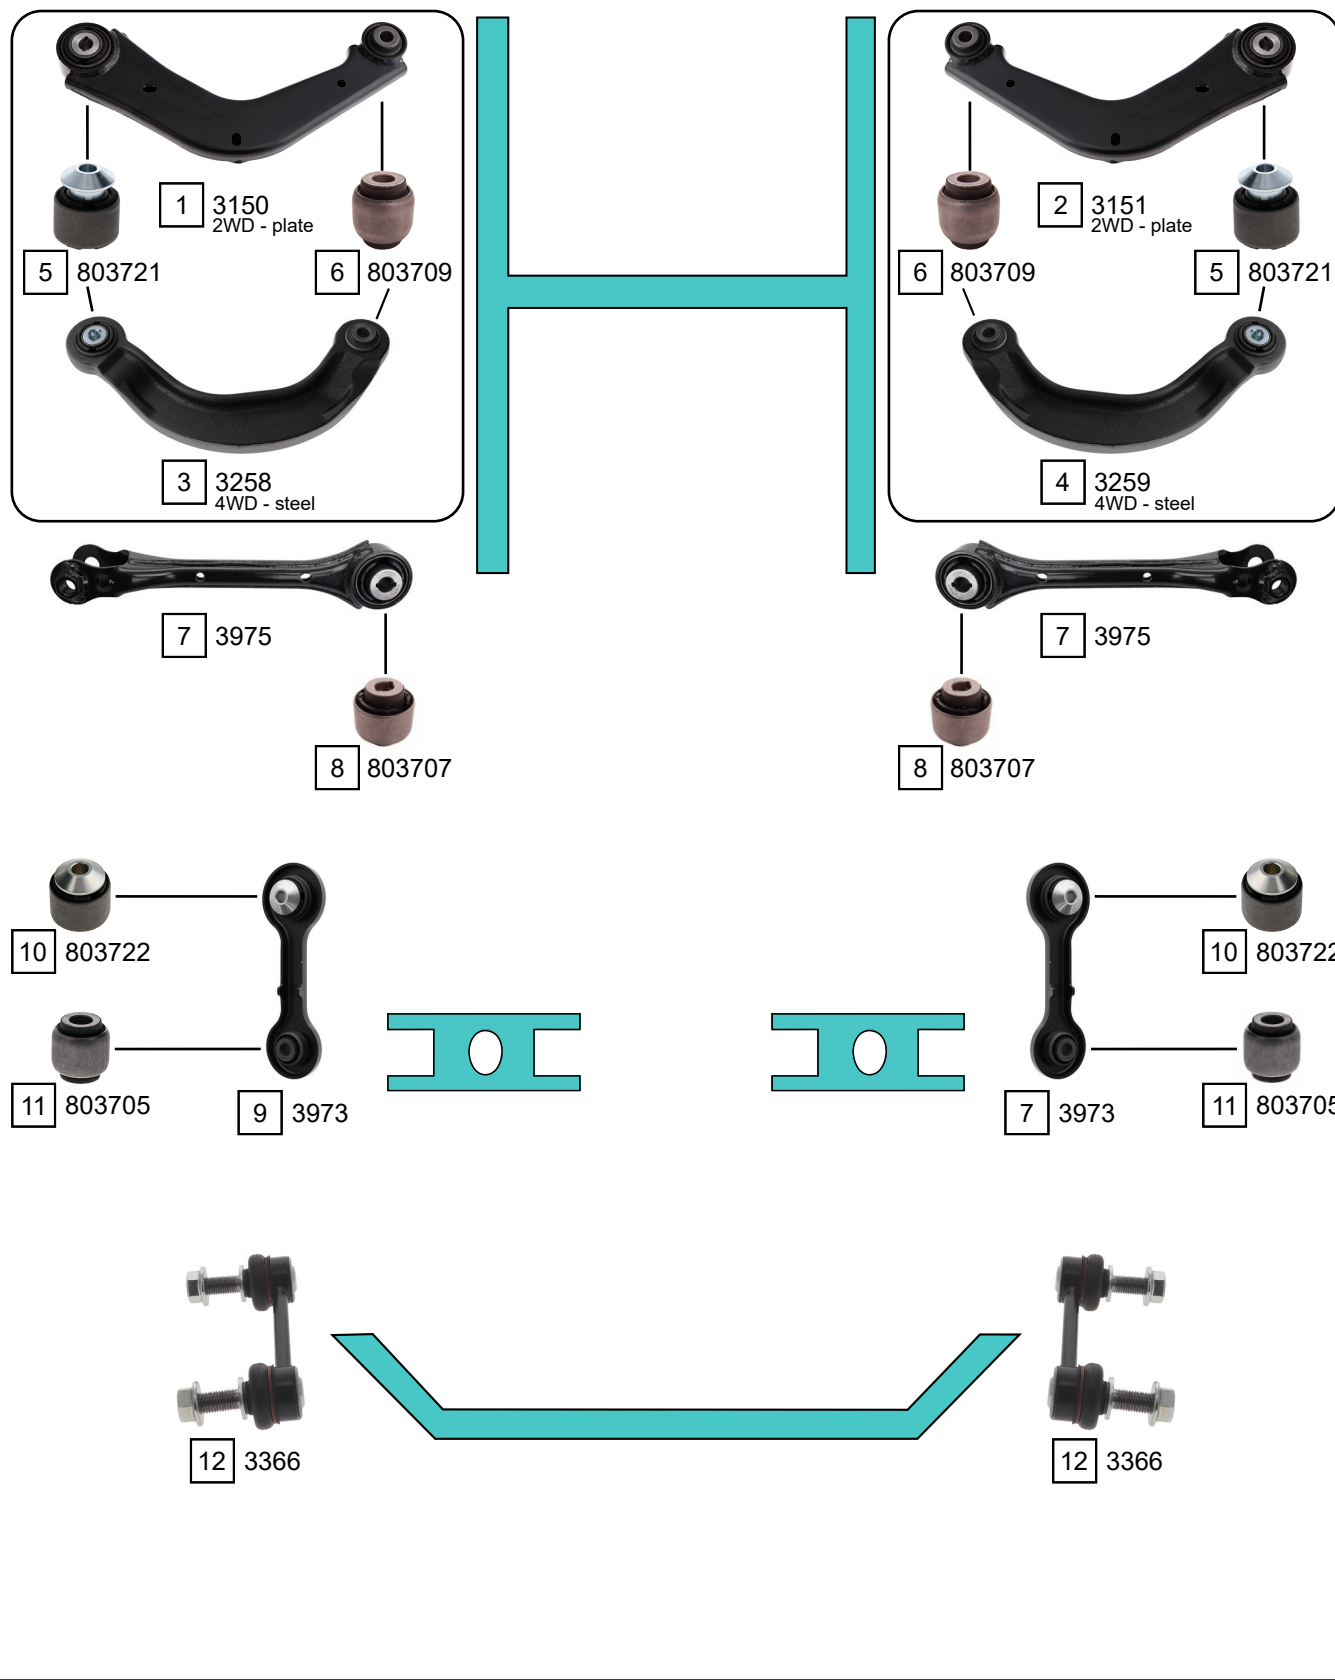

S-MAX (CDR)

01/2015 ->

Ref.	Sidem Ref.	Description	OE-number	Measures	Ref.	Sidem Ref.	Description	OE-number	Measures
1	3150	track rod	5 309 161	L:274	7	3975	track rod	5 309 231	L:280
2	3151	track rod	5 309 139	L:274	8	803707	silentblock for TCA	Part of	di:14.1 do:49
3	3258	track rod	2 148 783	L:273	9	3973	track rod	5 310 657	L:160
4	3259	track rod	2 161 883	L:273	10	803722	silentblock for TCA	Part of	di:12.1 do:45
5	803721	silentblock for TCA	Part of	di:12.1 do:45	11	803705	silentblock for TCA	Part of	di:14.2 do:35.7
6	803709	silentblock for TCA	Part of	di:12.1 do:35.7	12	3366	stabiliser link	5 295 981	L:120