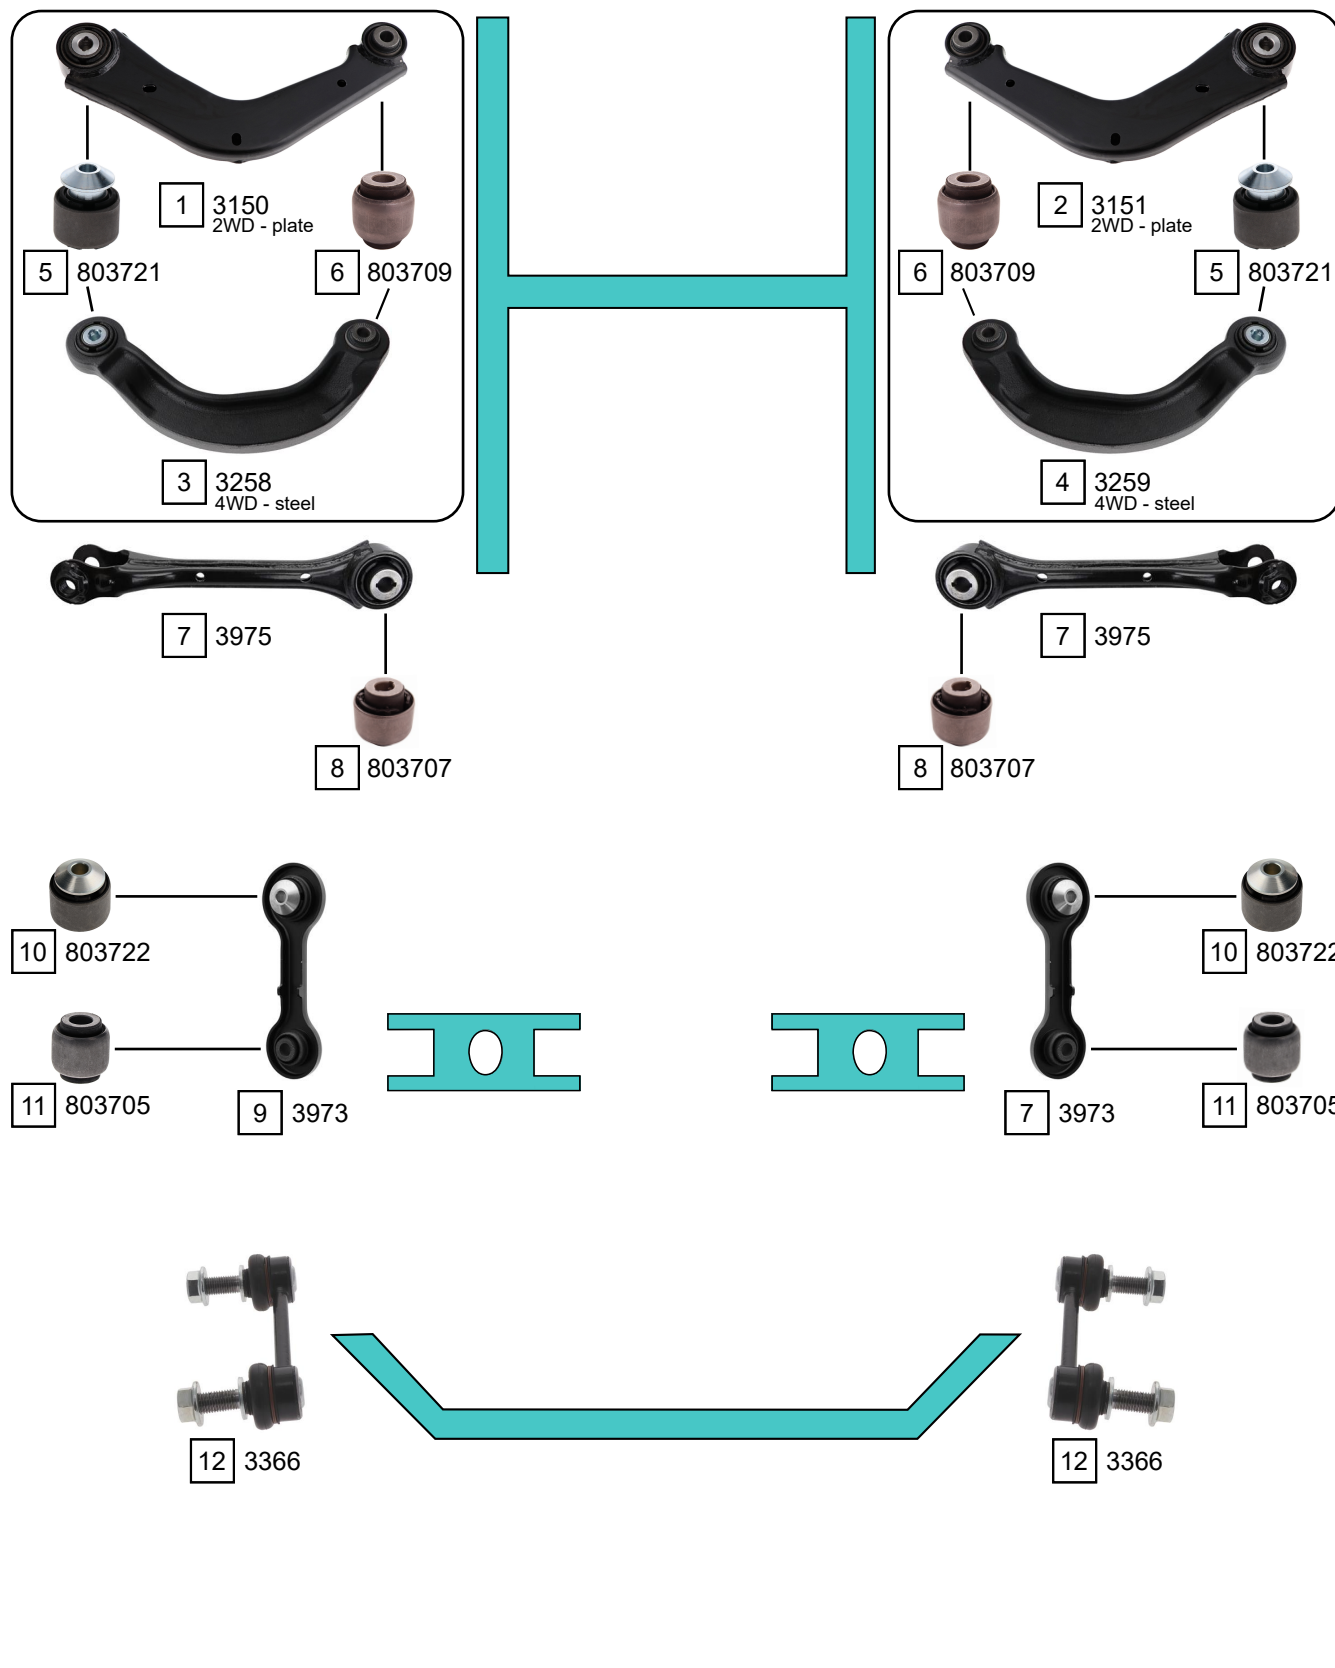

GALAXY (CDR)

01/2015 ->

| Ref. | Sidem Ref. | Description | OE-number | Measures | Ref. | Sidem Ref. | Description | OE-number | Measures |
|------|------------|---------------------|-----------|-----------------|------|------------|---------------------|-----------|-----------------|
| 1 | 3150 | track rod | 5 309 161 | L:274 | 7 | 3975 | track rod | 5 309 231 | L:280 |
| 2 | 3151 | track rod | 5 309 139 | L:274 | 8 | 803707 | silentblock for TCA | Part of | di:14.1 do:49 |
| 3 | 3258 | track rod | 2 148 783 | L:273 | 9 | 3973 | track rod | 5 310 657 | L:160 |
| 4 | 3259 | track rod | 2 161 883 | L:273 | 10 | 803722 | silentblock for TCA | Part of | di:12.1 do:45 |
| 5 | 803721 | silentblock for TCA | Part of | di:12.1 do:45 | 11 | 803705 | silentblock for TCA | Part of | di:14.2 do:35.7 |
| 6 | 803709 | silentblock for TCA | Part of | di:12.1 do:35.7 | 12 | 3366 | stabiliser link | 5 295 981 | L:120 |