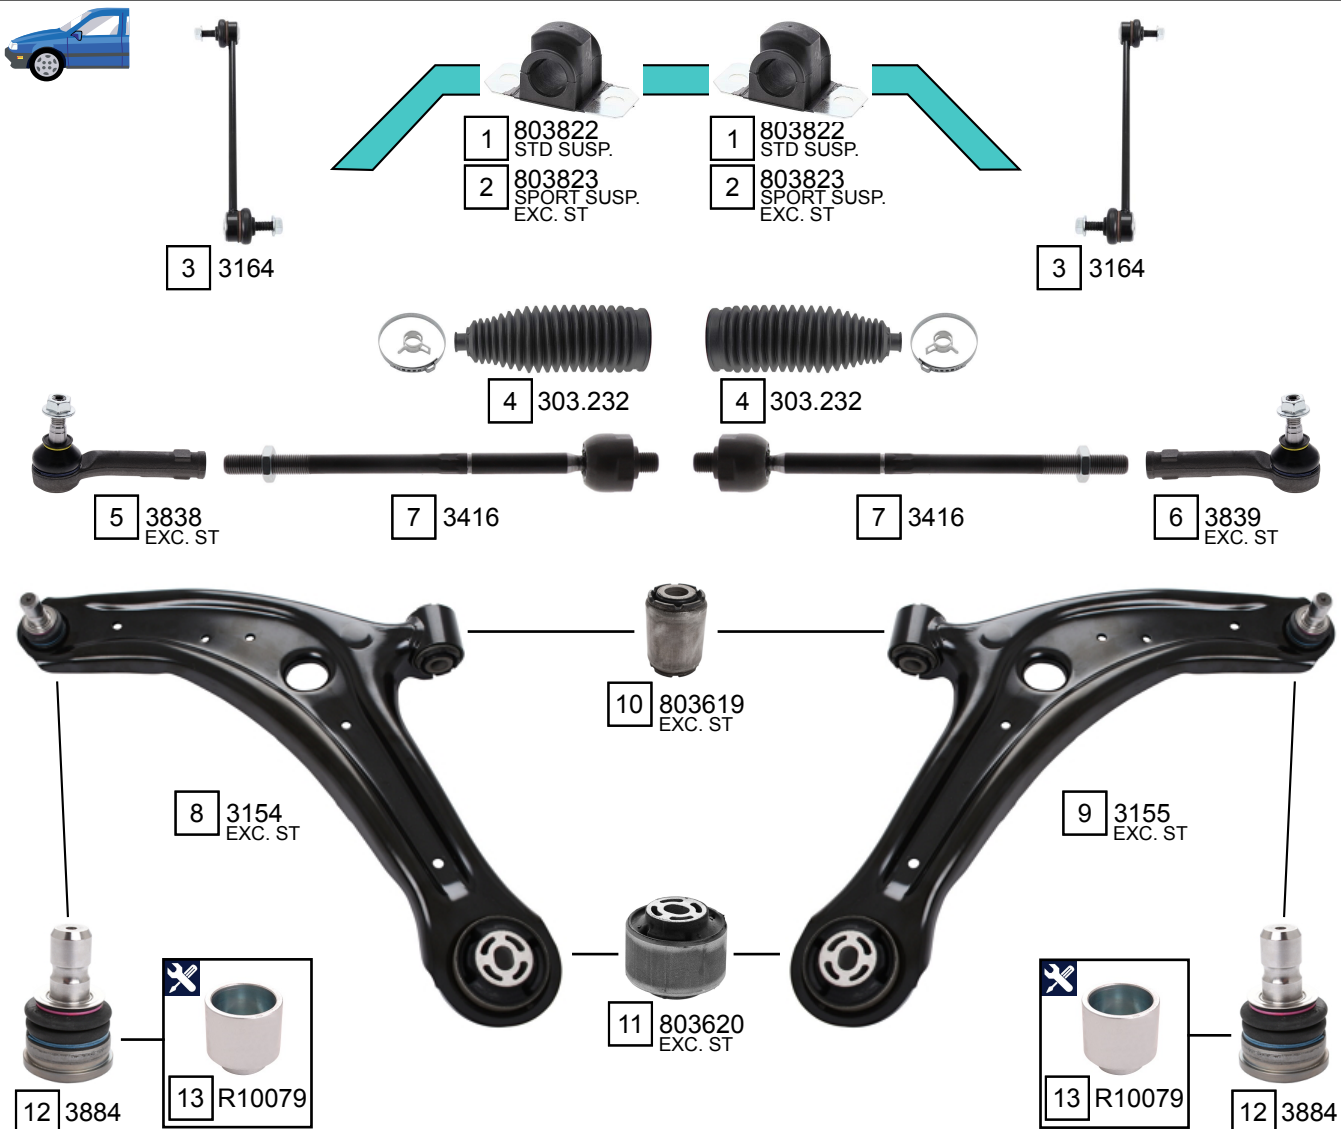

FIESTA VII (CE1)

05/2017 - 07/2023

Ref.	Sidem Ref.	Description	OE-number	Measures	Ref.	Sidem Ref.	Description	OE-number	Measures
1	803822	stabilizer mounting	2 084 199	di:23	9	3155	TCA right wbj	2 337 423	c:17.5
2	803823	stabilizer mounting	2 084 201	di:22	10	803619	silentblock for TCA	Part of	di:14.2 do:38
3	3164	stabilizer link	1 790 310	L:252	11	803620	silentblock for TCA	Part of	di:12.3 do:61
4	303.232	steering rack gaiter	2 413 082	D:55 d:12 L:180	12	3884	ball joint	Part of	c:17.5 do:38.6
5	3838	tie rod end left	2 095 043	c:12.8 th:FM14X1.5R	13	R10079	mounting tool ring ø46 ø38	Ø 38	di:38 do:46
6	3839	tie rod end right	2 090 579	c:12.8 th:FM14X1.5R	14	803503	strut mount	1 535 299	di:8.1 L:48.3
7	3416	axial joint	2 090 582	th:MM14X1.5R L:280	15	803321	mounting axle body	2 167 812	di:16.3 do:81
8	3154	TCA left wbj	2 337 412	c:17.5					