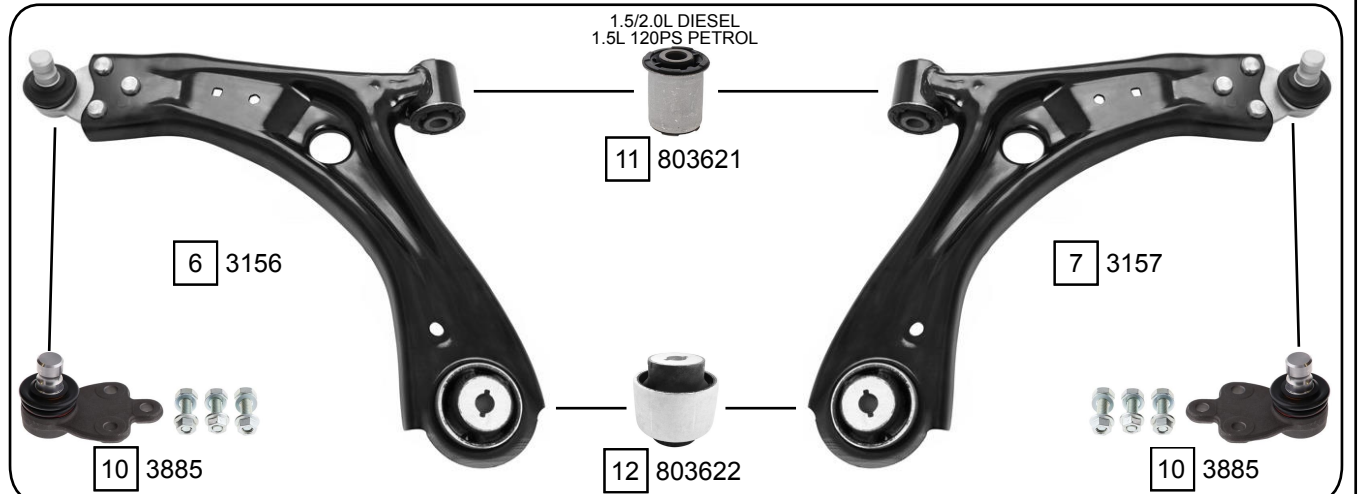

FOCUS IV (CGE)

01/2018 ->

Ref.	Sidem Ref.	Description	OE-number	Measures	Ref.	Sidem Ref.	Description	OE-number	Measures
1	3364	stabilizer link	5 182 780	L:299	8	3158	TCA left wbj	2 216 267	c:21
2	303.030	steering rack gaiter	2 194 048	D:54 d:16 L:185	9	3159	TCA right wbj	2 216 265	c:21
3	3638	tie rod end left	2 194 040	c:12.4 th:FM16X1.5R	10	3885	ball joint	Part of	c:21
4	3639	tie rod end right	2 194 042	c:12.4 th:FM16X1.5R	11	803621	silentblock for TCA	Part of	di:16.2 do:42
5	3418	axial joint	Part of	th:MM16X1.5R L:289	12	803622	silentblock for TCA	2 216 261	di:14.3 do:64
6	3156	TCA left wbj	2 203 138	c:21	13	803623	silentblock for TCA	2 216 263	di:14.3 do:78
7	3157	TCA right wbj	2 203 137	c:21					