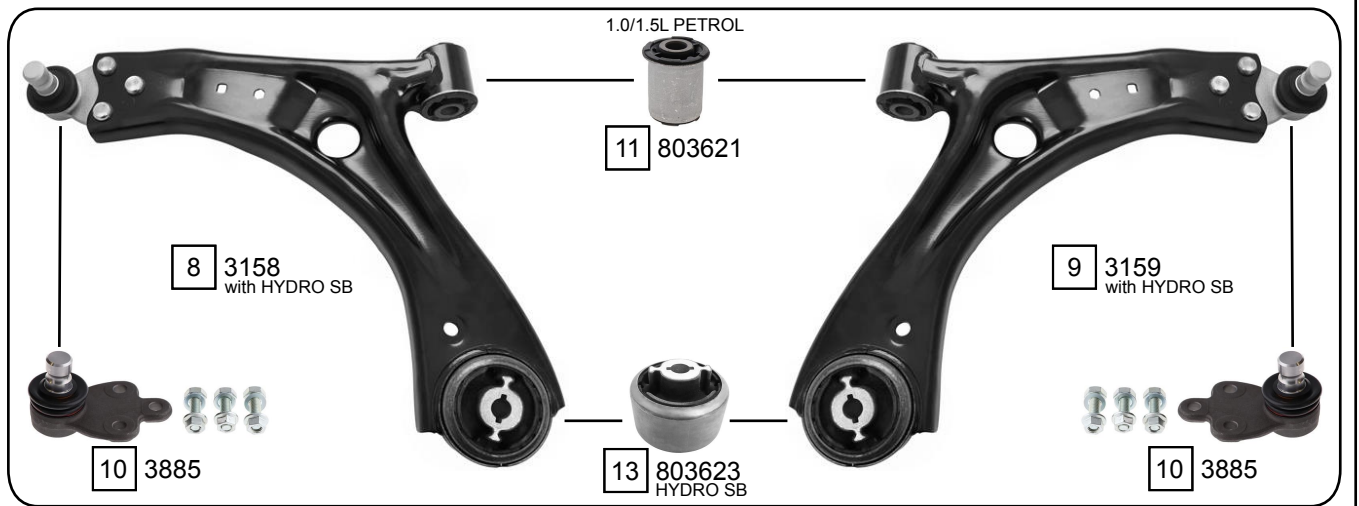

FOCUS IV (CGE)

01/2018 ->

Ref.	Sidem Ref.	Description	OE-number	Measures	Ref.	Sidem Ref.	Description	OE-number	Measures
1	3364	stabilizer link	5 182 780	L:299	8	3158	TCA left wbj	2 216 267	c:21
2	303.030	steering rack gaiter	2 194 048	D:54 d:16 L:185	9	3159	TCA right wbj	2 216 265	c:21
3	3638	tie rod end left	2 194 040	c:12.4 th:FM16X1.5R	10	3885	ball joint	Part of	c:21
4	3639	tie rod end right	2 194 042	c:12.4 th:FM16X1.5R	11	803621	silentblock for TCA	Part of	di:16.2 do:42
5	3418	axial joint	Part of	th:MM16X1.5R L:289	12	803622	silentblock for TCA	2 216 261	di:14.3 do:64
6	3156	TCA left wbj	2 203 138	c:21	13	803623	silentblock for TCA	2 216 263	di:14.3 do:78
7	3157	TCA right wbj	2 203 137	c:21					