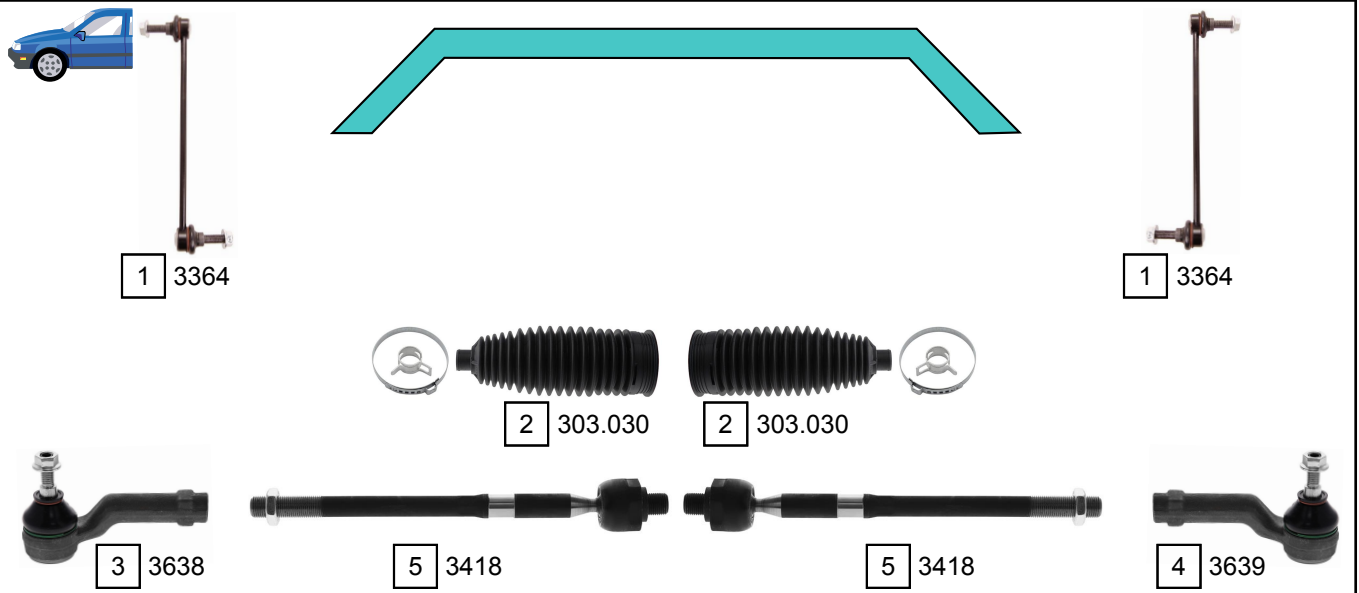

FOCUS IV (CGE)

01/2018 ->

Ref.	Sidem Ref.	Description	OE-number	Measures	Ref.	Sidem Ref.	Description	OE-number	Measures
1	3364	stabilizer link	5 182 780	L:299	8	3158	TCA left wbj	2 216 267	c:21
2	303.030	steering rack gaiter	2 194 048	D:54 d:16 L:185	9	3159	TCA right wbj	2 216 265	c:21
3	3638	tie rod end left	2 194 040	c:12.4 th:FM16X1.5R	10	3885	ball joint	Part of	c:21
4	3639	tie rod end right	2 194 042	c:12.4 th:FM16X1.5R	11	803621	silentblock for TCA	Part of	di:16.2 do:42
5	3418	axial joint	Part of	th:MM16X1.5R L:289	12	803622	silentblock for TCA	2 216 261	di:14.3 do:64
6	3156	TCA left wbj	2 203 138	c:21	13	803623	silentblock for TCA	2 216 263	di:14.3 do:78
7	3157	TCA right wbj	2 203 137	c:21					