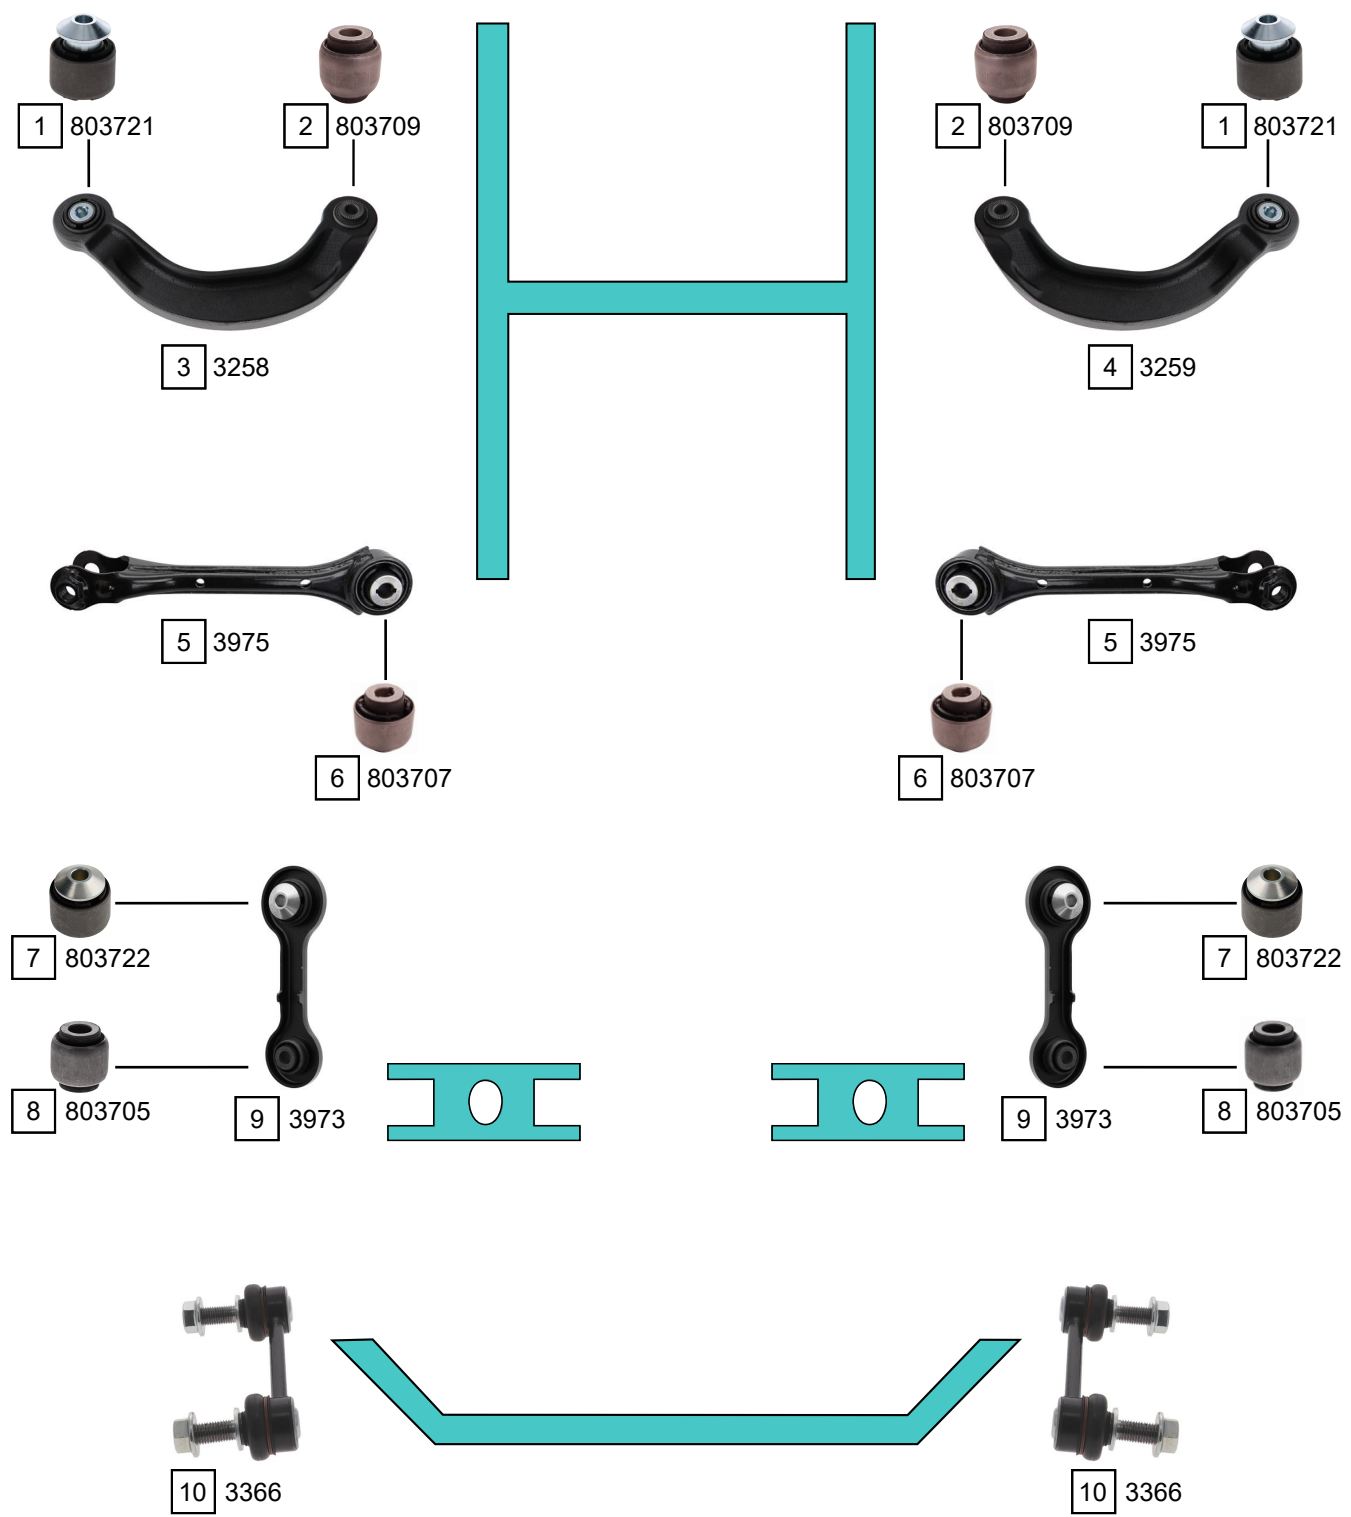

MUSTANG (CZG)

02/2014 ->

Ref.	Sidem Ref.	Description	OE-number	Measures	Ref.	Sidem Ref.	Description	OE-number	Measures
1	803721	silentblock for TCA	Part of	di:12.1 do:45	6	803707	silentblock for TCA	Part of	di:14.1 do:49
2	803709	silentblock for TCA	Part of	di:12.1 do:35.7	7	803722	silentblock for TCA	Part of	di:12.1 do:45
3	3258	track rod	2 148 783	L:273	8	803705	silentblock for TCA	Part of	di:14.2 do:35.7
4	3259	track rod	2 161 883	L:273	9	3973	track rod	5 310 657	L:160
5	3975	track rod	5 309 231	L:280	10	3366	stabiliser link	5 295 981	L:120