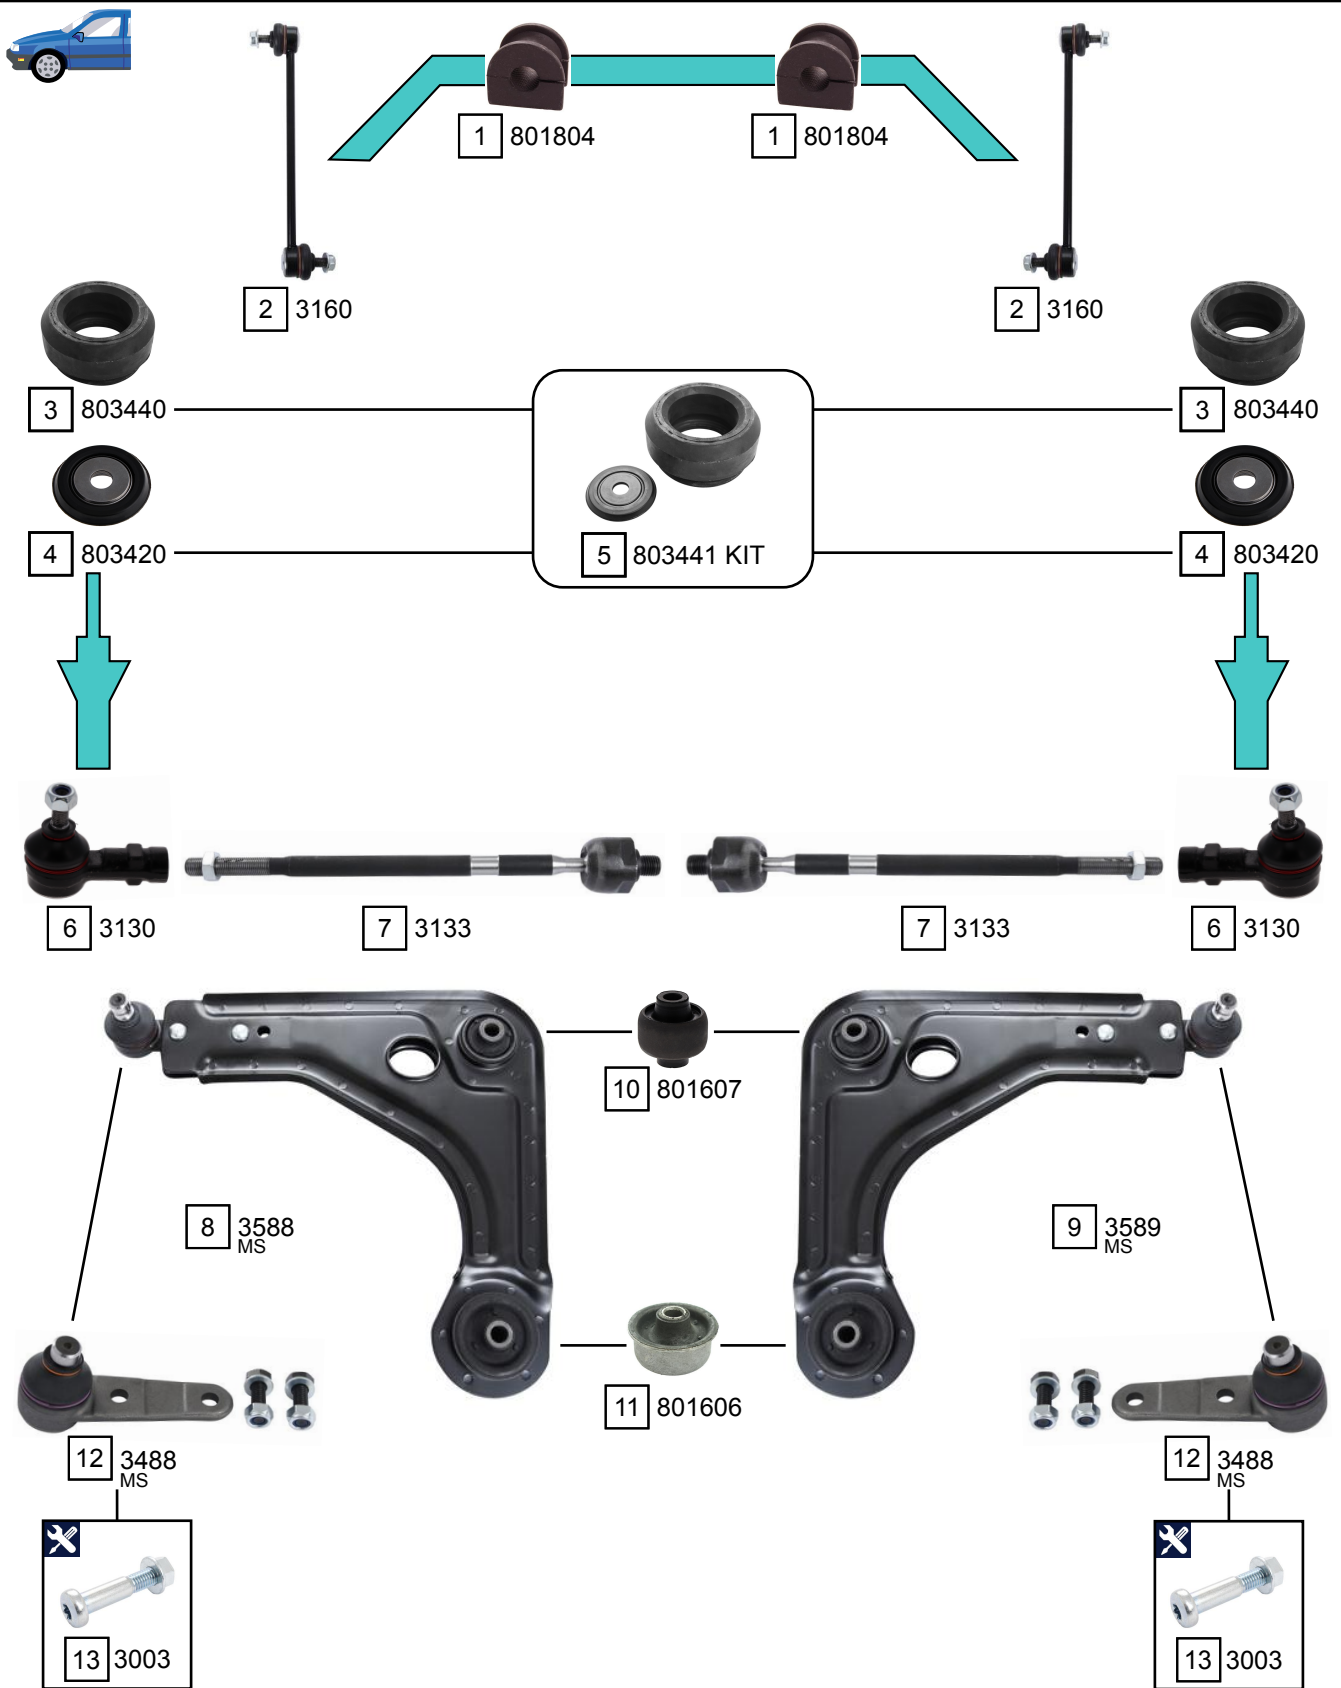

FIESTA III (GFJ)

01/1989 - 12/1993

Ref.	Sidem Ref.	Description	OE-number	Measures	Ref.	Sidem Ref.	Description	OE-number	Measures
1	801804	stabilizer mounting	6 185 809	di:15	8	3588	TCA left wbj	1 111 413	c:17
2	3160	stabilizer link	1 130 273	L:238	9	3589	TCA right wbj	1 111 411	c:17
3	803440	strut mount	6 150 277	di:53 do:93 L:50	10	801607	silentblock for TCA	1 000 445	di:12.2 do:46
4	803420	bearing	6 150 276	di:12.3 do:55 L:10.9	11	801606	silentblock for TCA	1 035 929	di:12.1 do:54
5	803441 KIT	strut mount kit	6 150 277 S1	di:12 do:93	12	3488	ball joint	1 047 853	c:17
6	3130	tie rod end	6 128 814	c:11.5 th:1/2"x20UNFR	13	3003	mounting kit	6 080 625 S1	th:MM14x1.5R L:58
7	3133	axial joint	4 048 739	th:MM14X1.5R L:300					