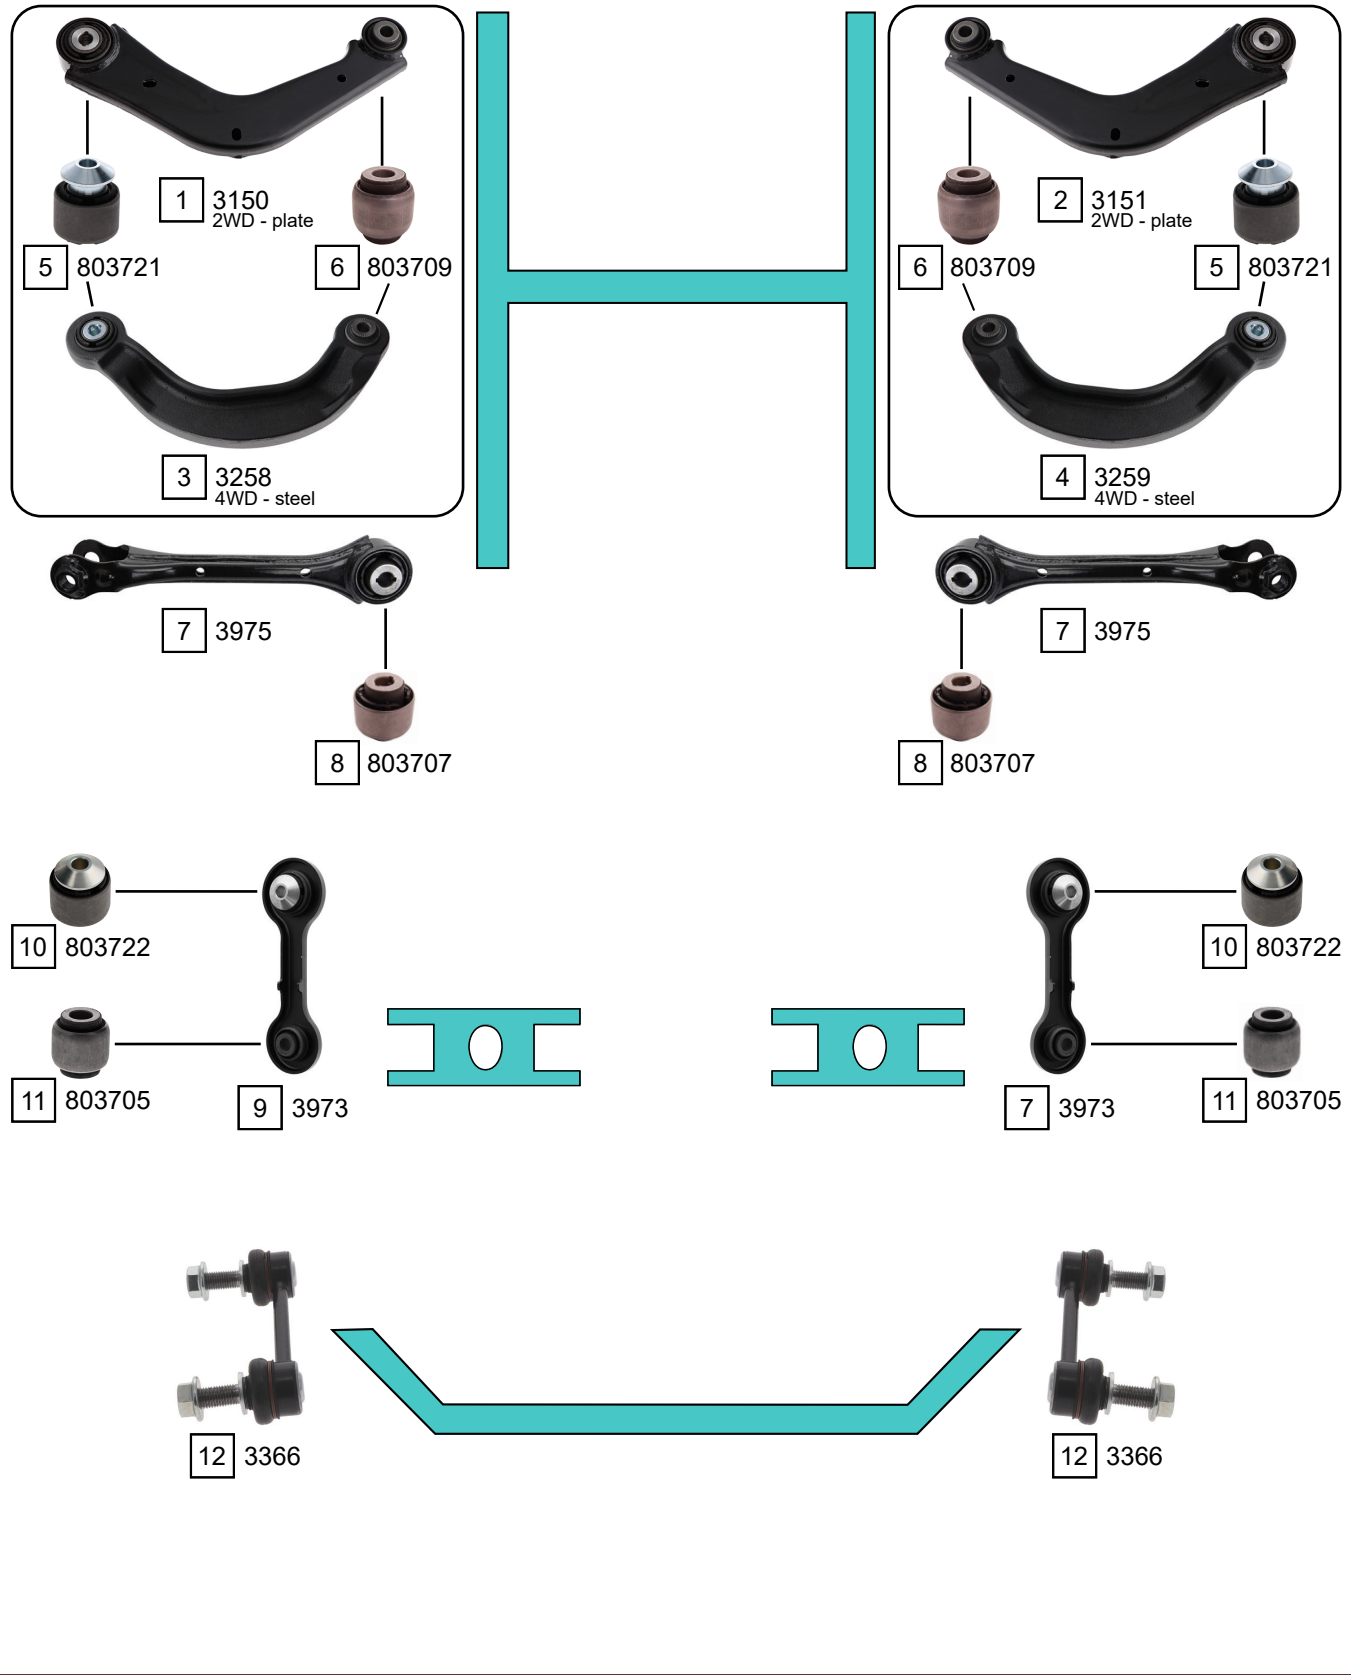

EDGE (CDQ)

08/2015 ->

Ref.	Sidem Ref.	Description	OE-number	Measures	Ref.	Sidem Ref.	Description	OE-number	Measures
1	3150	track rod	5 309 161	L:274	7	3975	track rod	5 309 231	L:280
2	3151	track rod	5 309 139	L:274	8	803707	silentblock for TCA	Part of	di:14.1 do:49
3	3258	track rod	2 148 783	L:273	9	3973	track rod	5 310 657	L:160
4	3259	track rod	2 161 883	L:273	10	803722	silentblock for TCA	Part of	di:12.1 do:45
5	803721	silentblock for TCA	Part of	di:12.1 do:45	11	803705	silentblock for TCA	Part of	di:14.2 do:35.7
6	803709	silentblock for TCA	Part of	di:12.1 do:35.7	12	3366	stabiliser link	5 295 981	L:120