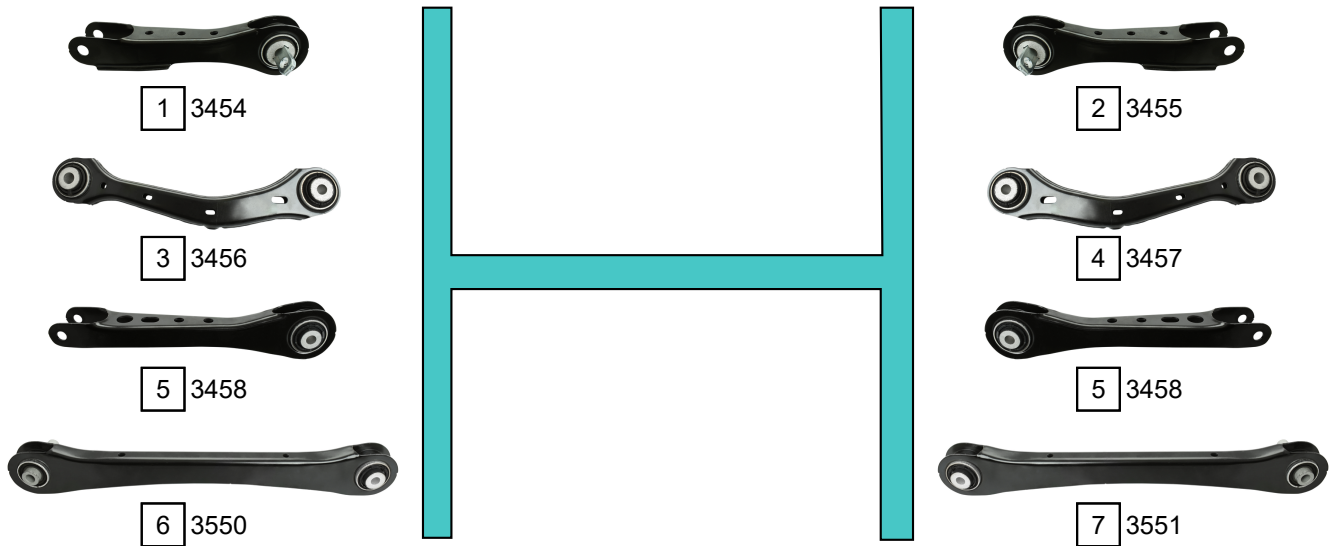

MUSTANG MACH-E (CGW)

07/2020 ->

8 3459

8 3459

9 3062

9 3062

Ref.	Sidem Ref.	Description	OE-number	Measures	Ref.	Sidem Ref.	Description	OE-number	Measures
1	3454	track rod	2 702 907	L:235	6	3550	track rod	2 478 245	L:442
2	3455	track rod	2 702 905	L:235	7	3551	track rod	2 478 243	L:442
3	3456	track rod	2 478 235	L:305	8	3459	TCA	2 478 212	L:415
4	3457	track rod	2 476 887	L:305	9	3062	stabiliser link rear	2 477 654	L:173
5	3458	track rod	2 478 241	L:295					