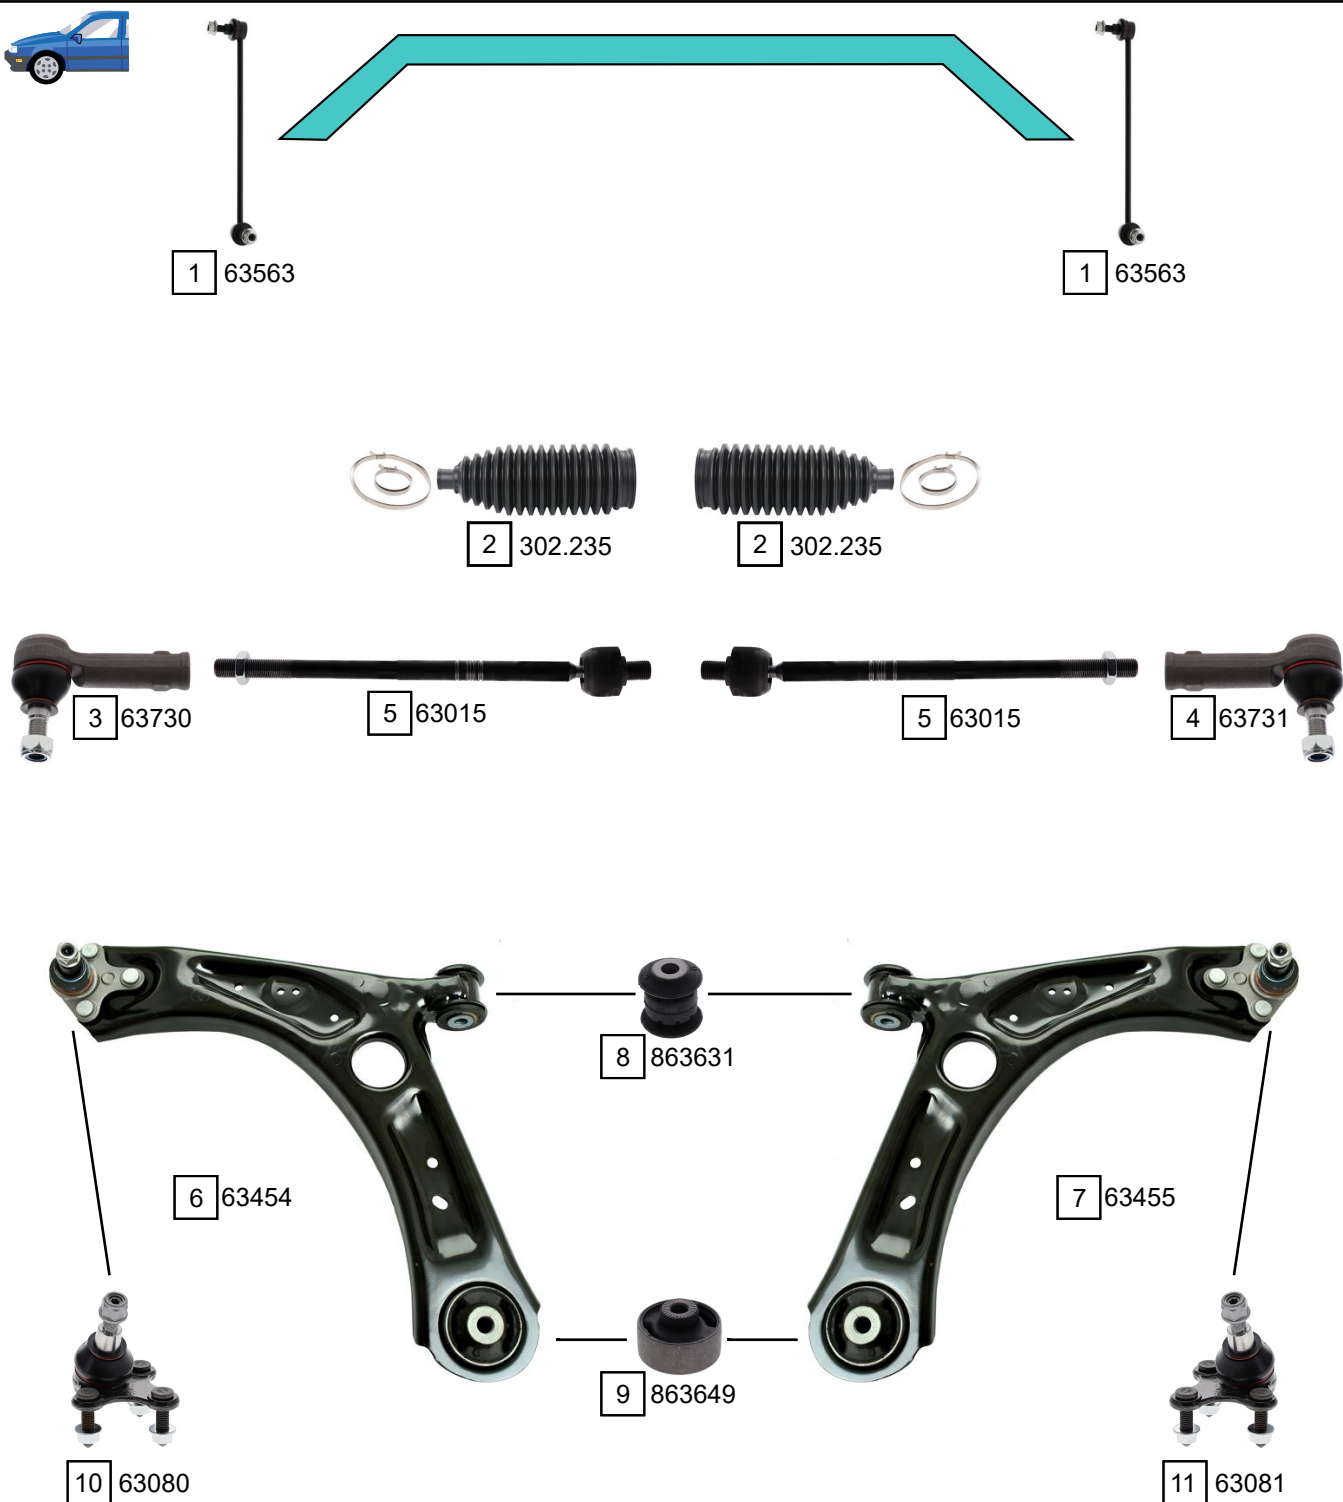

TOURNEO CONNECT (CFJ)

02/2022 ->

| Ref. | Sidem Ref. | Description | OE-number | Measures | Ref. | Sidem Ref. | Description | OE-number | Measures |
|------|------------|----------------------|-----------|---------------------|------|------------|---------------------|-----------|---------------|
| 1 | 63563 | stabiliser link | 2 550 421 | L:335 | 7 | 63455 | TCA right wbj | 2 556 829 | c:18 |
| 2 | 302.235 | steering rack gaiter | 2 560 561 | D:54 d:16 L:191 | 8 | 863631 | silentblock for TCA | 2 568 468 | di:12.1 do:40 |
| 3 | 63730 | tie rod end left | 2 560 576 | c:13.2 th:FM16x1.5R | 9 | 863649 | silentblock for TCA | 2 556 851 | di:13 do:65 |
| 4 | 63731 | tie rod end right | 2 560 578 | c:13.2 th:FM16x1.5R | 10 | 63080 | ball joint left | 2 553 416 | c:18 |
| 5 | 63015 | axial joint | 2 560 580 | th:MM16X1.5R L:330 | 11 | 63081 | ball joint right | 2 553 418 | c:18 |
| 6 | 63454 | TCA left wbj | 2 556 831 | c:18 | | | | | |