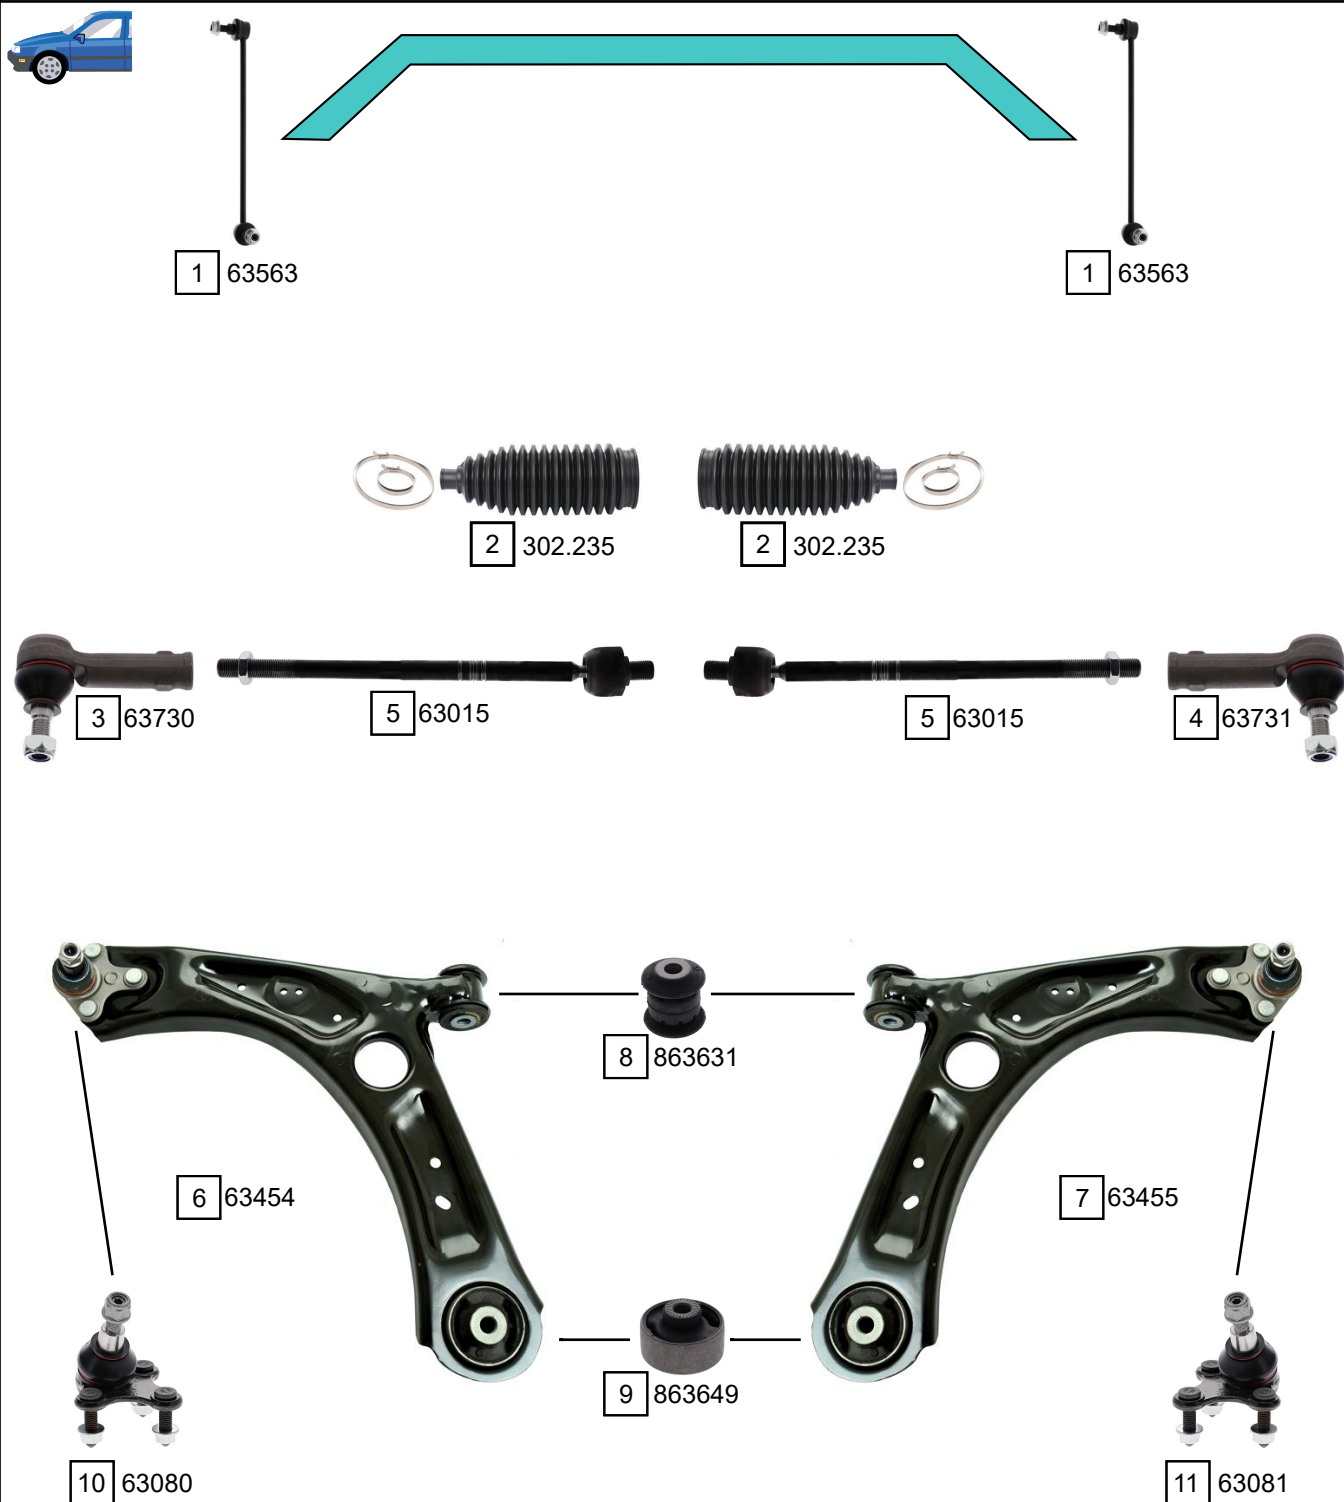

TRANSIT CONNECT (CFJ)

04/2024 ->

Ref.	Sidem Ref.	Description	OE-number	Measures	Ref.	Sidem Ref.	Description	OE-number	Measures
1	63563	stabiliser link	2 550 421	L:335	6	63454	TCA left wbj	2 556 831	c:18
2	302.235	steering rack gaiter	2 560 561	D:54 d:16 L:191	7	63455	TCA right wbj	2 556 829	c:18
3	63730	tie rod end left	2 560 576	c:13.2 th:FM16x1.5R	8	863631	silentblock for TCA	2 568 468	di:12.1 do:40
4	63731	tie rod end right	2 560 578	c:13.2 th:FM16x1.5R	9	863649	silentblock for TCA	2 556 851	di:13 do:65
5	63015	axial joint	2 560 580	th:MM16X1.5R L:330	10	63080	ball joint left	2 553 416	c:18