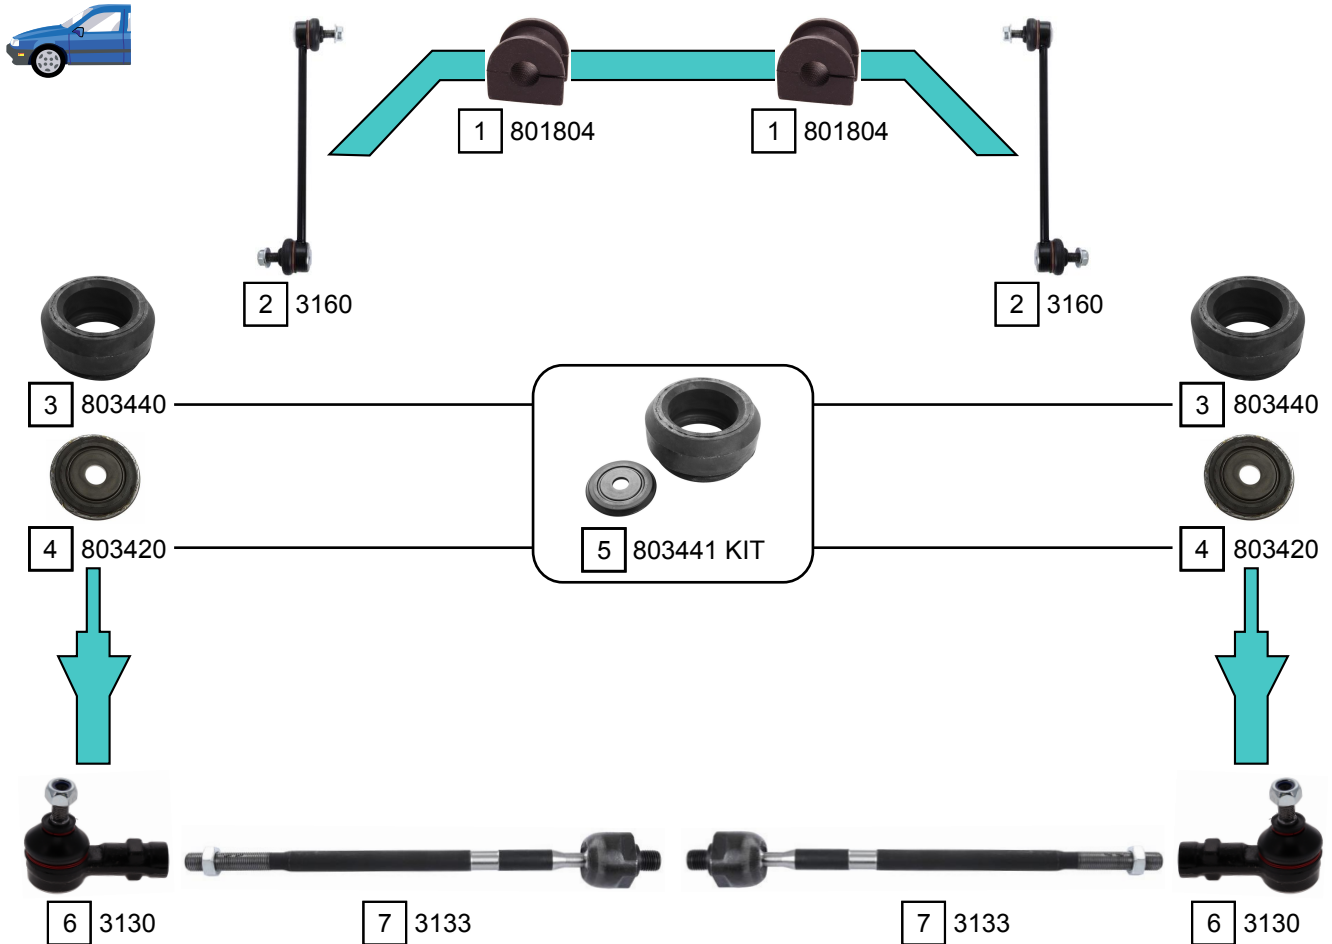

FIESTA III (GFJ)

01/1989 - 12/1993

Ref.	Sidem Ref.	Description	OE-number	Measures	Ref.	Sidem Ref.	Description	OE-number	Measures
1	801804	stabiliser mounting	6 185 809	di:15	8	3588	TCA left wbj	1 111 413	c:17
2	3160	stabiliser link	1 130 273	L:238	9	3589	TCA right wbj	1 111 411	c:17
3	803440	strut mount	6 150 277	di:53 do:93 L:50	10	801607	silentblock for TCA	1 000 445	di:12.2 do:46
4	803420	bearing	6 150 276	di:12.3 do:55 L:10.9	11	801606	silentblock for TCA	1 035 929	di:12.1 do:54
5	803441 KIT	strut mount kit	6 150 277 S1	di:12.3 do:93	12	3488	ball joint	1 047 853	c:17
6	3130	tie rod end	6 128 814	c:11.5 th:1/2"x20UNFR	13	3003	mounting kit	6 080 625 S1	th:MM10x1.5R L:300
7	3133	axial joint	4 048 739	th:MM14X1.5R L:300					