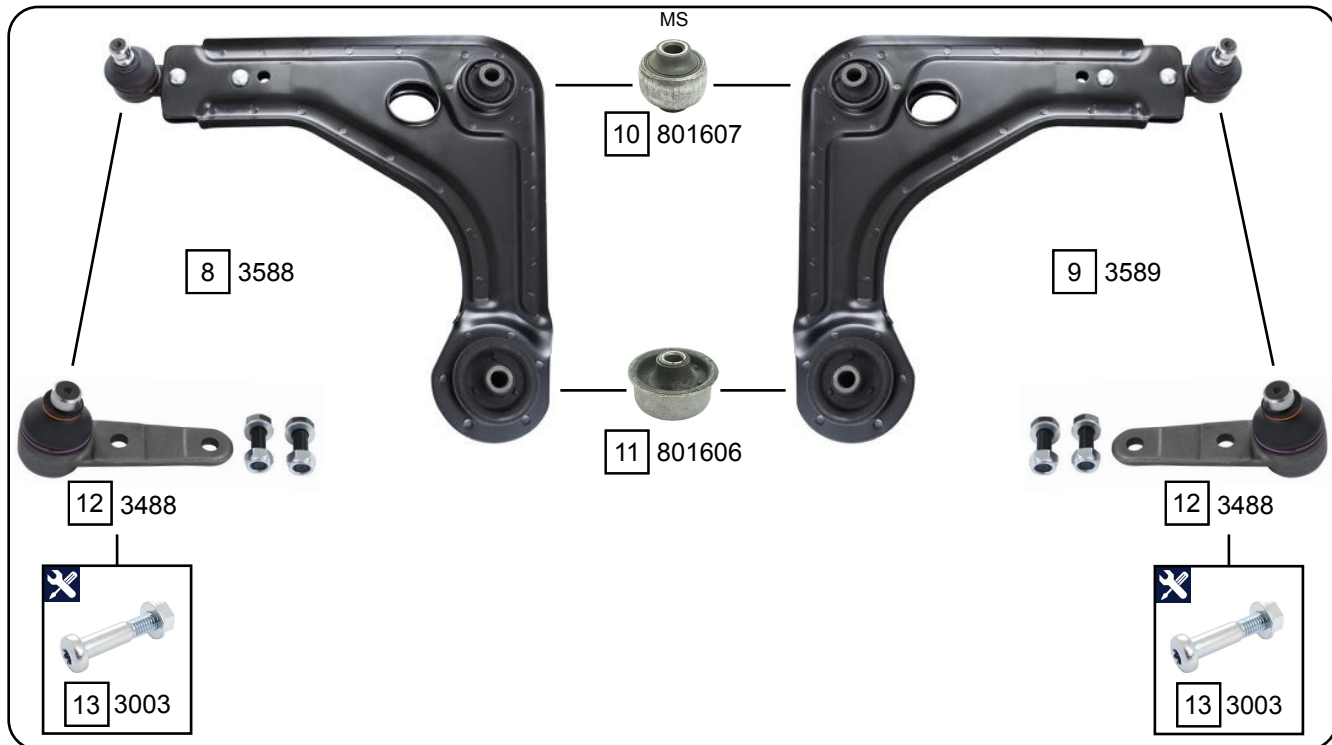

FIESTA III (GFJ)

01/1989 - 12/1993

Ref.	Sidem Ref.	Description	OE-number	Measures	Ref.	Sidem Ref.	Description	OE-number	Measures
1	801804	stabiliser mounting	6 185 809	di:15	8	3588	TCA left wbj	1 111 413	c:17
2	3160	stabiliser link	1 130 273	L:238	9	3589	TCA right wbj	1 111 411	c:17
3	803440	strut mount	6 150 277	di:53 do:93 L:50	10	801607	silentblock for TCA	1 000 445	di:12.2 do:46
4	803420	bearing	6 150 276	di:12.3 do:55 L:10.9	11	801606	silentblock for TCA	1 035 929	di:12.1 do:54
5	803441 KIT	strut mount kit	6 150 277 S1	di:12.3 do:93	12	3488	ball joint	1 047 853	c:17
6	3130	tie rod end	6 128 814	c:11.5 th:1/2"x20UNFR	13	3003	mounting kit	6 080 625 S1	th:MM10x1.5R L:300
7	3133	axial joint	4 048 739	th:MM14X1.5R L:300					