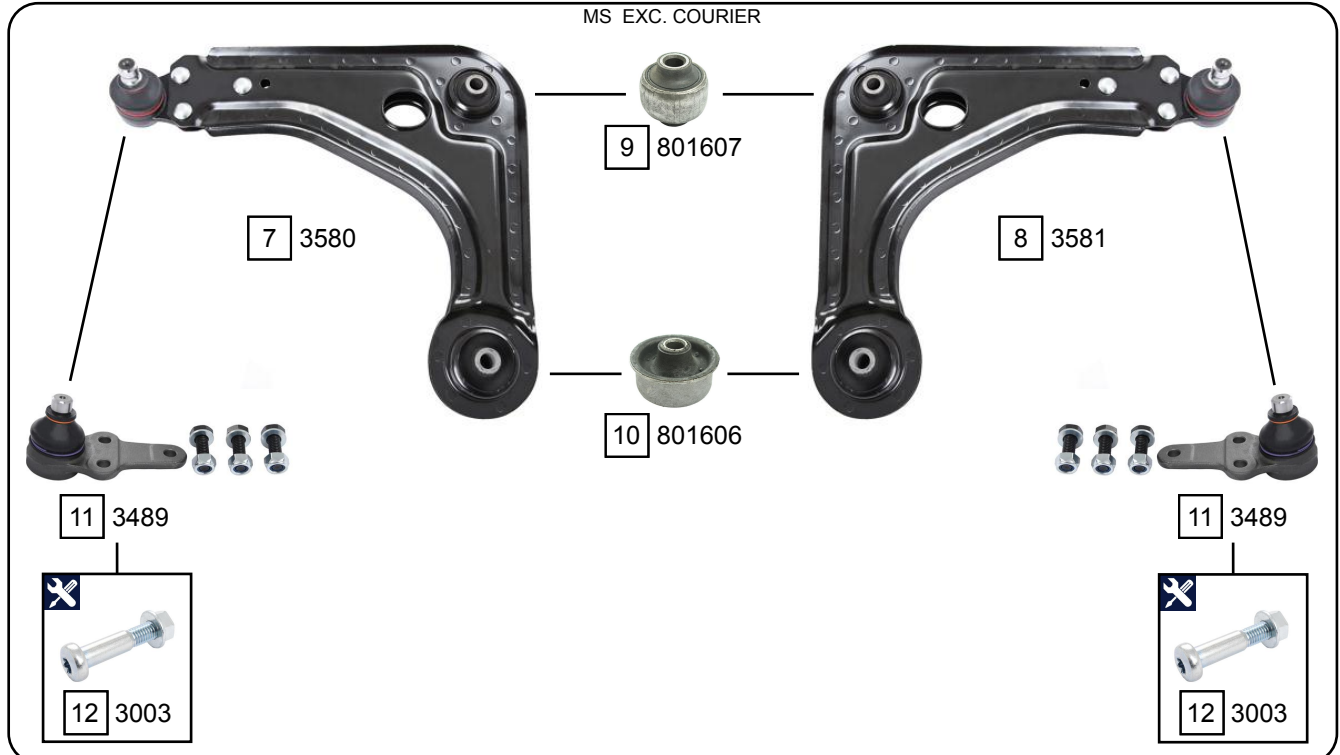

FIESTA III (GFJ)  
FIESTA COURIER (FVD)

01/1994 - 08/1996

MS EXC. COURIER

Ref.	Sidem Ref.	Description	OE-number	Measures	Ref.	Sidem Ref.	Description	OE-number	Measures
1	3160	stabiliser link	1 130 273	L:238	7	3580	track control arm left wbj	7 152 271	c:16.5 L:
2	803440	strut mount	6 150 277	di:53 do:9	8	3581	track control arm right wbj	7 152 269	c:16.5 L:
3	803420	bearing	6 150 276	di:12.3 do	9	801607	silentblock for TCA	1 000 445	di:12.2 do
4	803441 KIT	strut mount kit	6 150 277 S1	di:12.3 do	10	801606	silentblock for TCA	1 035 929	di:12.1 do
5	3137	tie rod end	1 034 417	c:11.7 th:	11	3489	ball joint	1 679 398	c:16.5
6	3133	axial joint	4 048 739	th:MM14X1.	12	3003	mounting kit	6 080 625 S1	th:M10x1.5