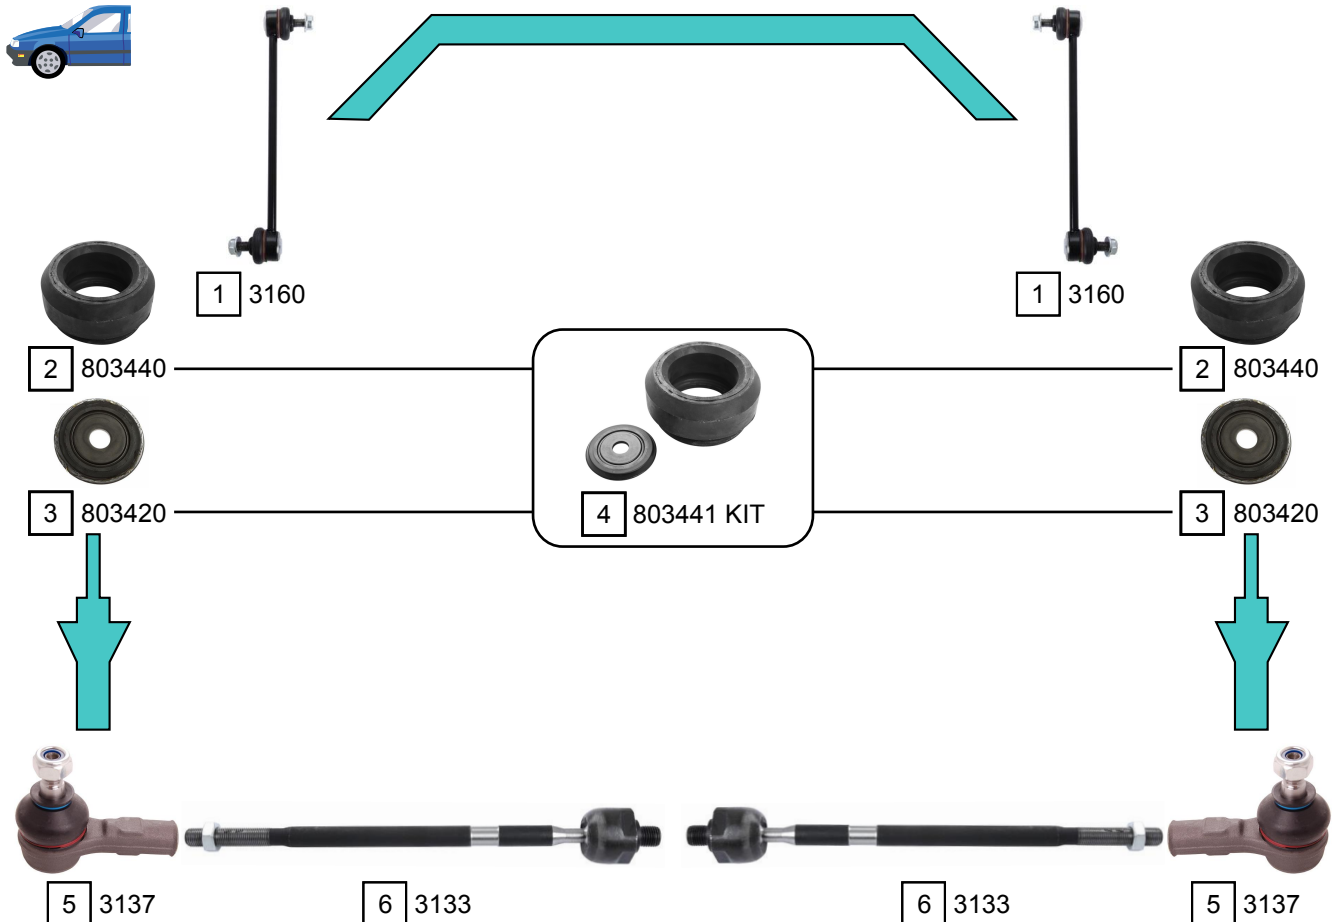

FIESTA III (GFJ)  
FIESTA COURIER (FVD)

01/1994 - 08/1996

MS EXC. COURIER

Ref.	Sidem Ref.	Description	OE-number	Measures	Ref.	Sidem Ref.	Description	OE-number	Measures
1	3160	stabiliser link	1 130 273	L:238	7	3580	track control arm left wbj	7 152 271	c:16.5 L:
2	803440	strut mount	6 150 277	di:53 do:9	8	3581	track control arm right wbj	7 152 269	c:16.5 L:
3	803420	bearing	6 150 276	di:12.3 do	9	801607	silentblock for TCA	1 000 445	di:12.2 do
4	803441 KIT	strut mount kit	6 150 277 S1	di:12.3 do	10	801606	silentblock for TCA	1 035 929	di:12.1 do
5	3137	tie rod end	1 034 417	c:11.7 th:	11	3489	ball joint	1 679 398	c:16.5
6	3133	axial joint	4 048 739	th:MM14X1.	12	3003	mounting kit	6 080 625 S1	th:M10x1.5