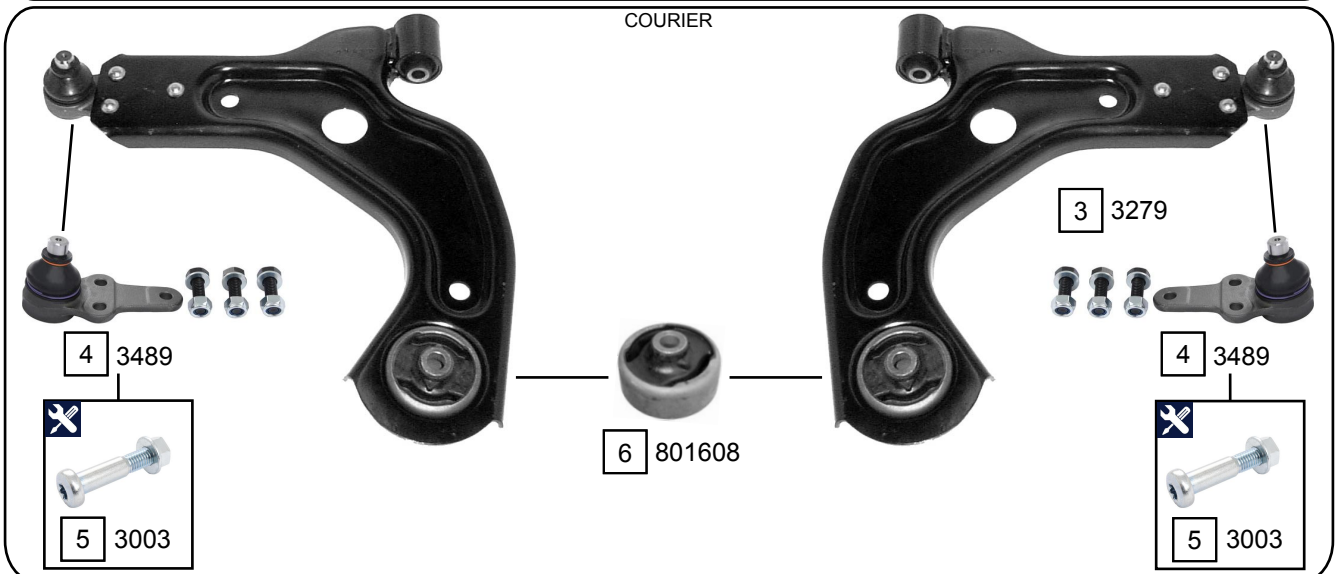

FIESTA IV (JA_, JB_)
FIESTA COURIER (J5_, J3_)

09/1995 - 06/2002

Ref.	Sidem Ref.	Description	OE-number	Measures	Ref.	Sidem Ref.	Description	OE-number	Measures
1	3172	TCA left wbj	1 330 239	c:16.5	6	801608	silentblock for TCA	1 063 372	di:12.2 do:66.1
2	3173	TCA right wbj	1 330 238	c:16.5	7	803500	strut mount	1 023 587	di:11.1 do:107 L:35.2
3	3279	TCA right wbj	1 071 690	c:16.5	8	803300	mounting axle body	1 016 439	di:12.2 do:63.2
4	3489	ball joint	1 679 398	c:16.5	9	803309	mounting axle body	1 046 433	di:12.2 do:37
5	3003	mounting kit	6 080 625 S1	th:M10x1.5R L:58					