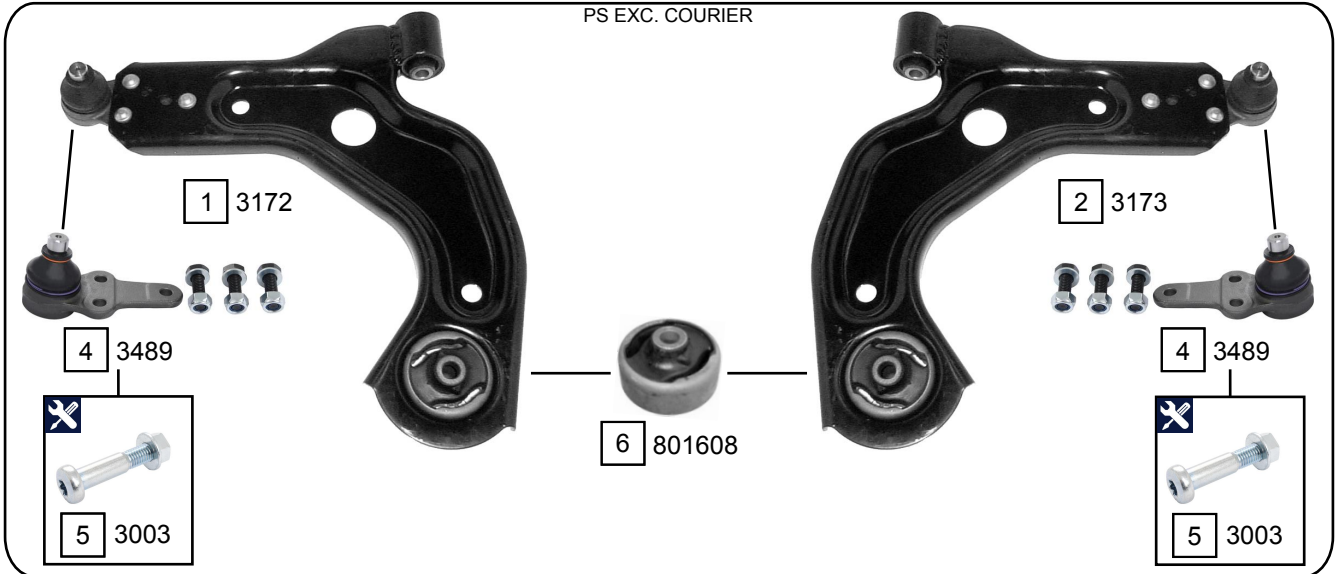

FIESTA IV (JA_, JB_)
FIESTA COURIER (J5_, J3_)

09/1995 - 06/2002

Ref.	Sidem Ref.	Description	OE-number	Measures	Ref.	Sidem Ref.	Description	OE-number	Measures
1	3172	TCA left wbj	1 330 239	c:16.5	6	801608	silentblock for TCA	1 063 372	di:12.2 do:66.1
2	3173	TCA right wbj	1 330 238	c:16.5	7	803500	strut mount	1 023 587	di:11.1 do:107 L:35.2
3	3279	TCA right wbj	1 071 690	c:16.5	8	803300	mounting axle body	1 016 439	di:12.2 do:63.2
4	3489	ball joint	1 679 398	c:16.5	9	803309	mounting axle body	1 046 433	di:12.2 do:37
5	3003	mounting kit	6 080 625 S1	th:M10x1.5R L:58					