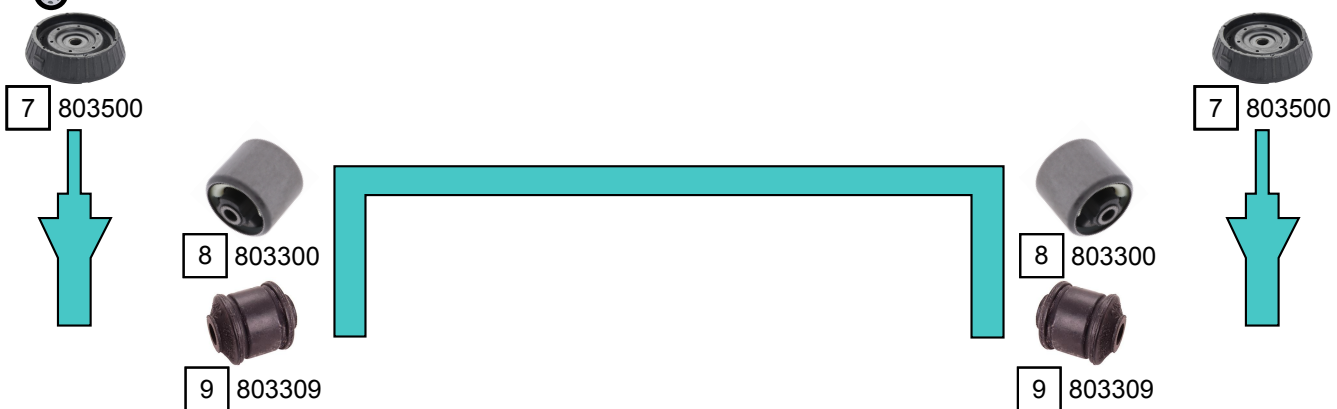

FIESTA IV (JA_, JB_)
FIESTA COURIER (J5_, J3_)

09/1995 - 06/2002

Ref.	Sidem Ref.	Description	OE-number	Measures	Ref.	Sidem Ref.	Description	OE-number	Measures
1	3172	TCA left wbj	1 330 239	c:16.5	6	801608	silentblock for TCA	1 063 372	di:12.2 do:66.1
2	3173	TCA right wbj	1 330 238	c:16.5	7	803500	strut mount	1 023 587	di:11.1 do:107 L:35.2
3	3279	TCA right wbj	1 071 690	c:16.5	8	803300	mounting axle body	1 016 439	di:12.2 do:63.2
4	3489	ball joint	1 679 398	c:16.5	9	803309	mounting axle body	1 046 433	di:12.2 do:37
5	3003	mounting kit	6 080 625 S1	th:M10x1.5R L:58					