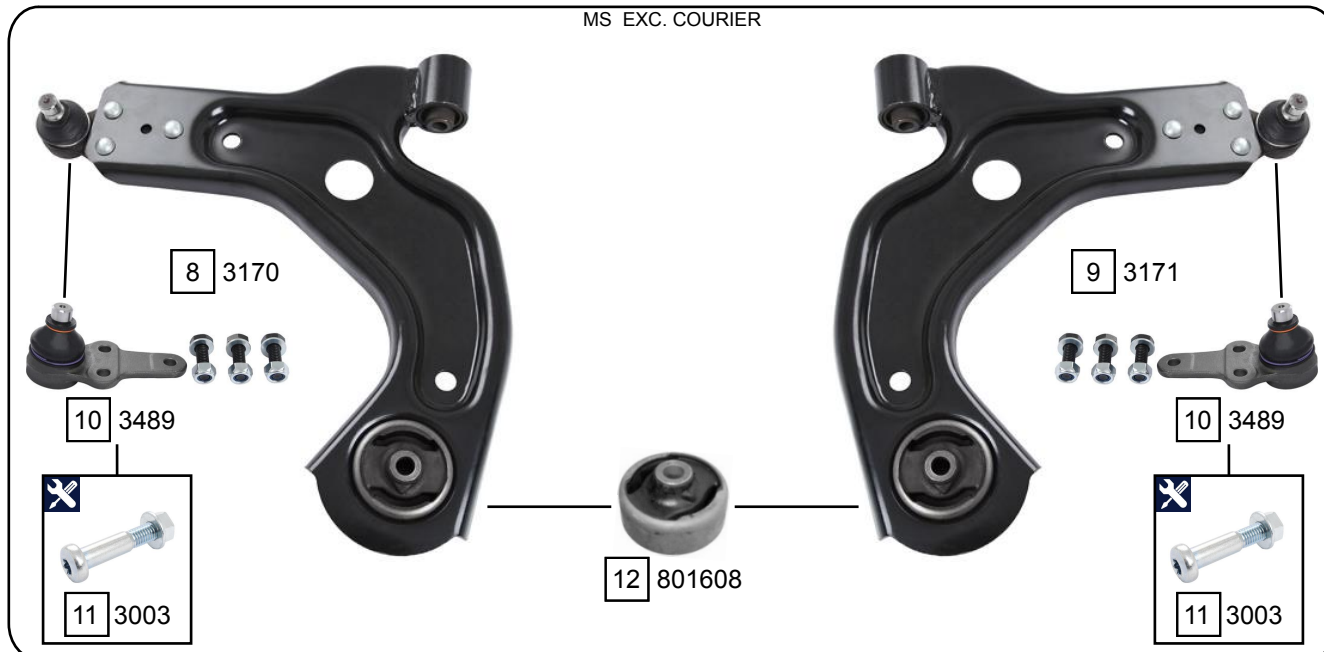

FIESTA IV (JA_, JB_)
FIESTA COURIER (J5_, J3_)

09/1995 - 06/2002

MS EXC. COURIER

Ref.	Sidem Ref.	Description	OE-number	Measures	Ref.	Sidem Ref.	Description	OE-number	Measures
1	801808	stabilizer mounting	1 003 609	di:15	7	3118	axial joint	1 044 014	th:MM14X1.5R L:310
2	801804	stabilizer mounting	6 185 809	di:15	8	3170	TCA left wbj	1 330 235	c:16.5
3	3160	stabilizer link	1 130 273	L:238	9	3171	TCA right wbj	1 071 683	c:16.5
4	307.131	steering rack gaiter	1 012 814	D:56 d:14 L:175	10	3489	ball joint	1 679 398	c:16.5
5	3138	tie rod end left	1 020 175	c:11.5 th:FM14X2R	11	3003	mounting kit	6 080 625 S1	th:M10x1.5R L:58
6	3139	tie rod end right	1 020 174	c:11.5 th:FM14X2R	12	801608	silentblock for TCA	1 063 372	di:12.2 do:66.1