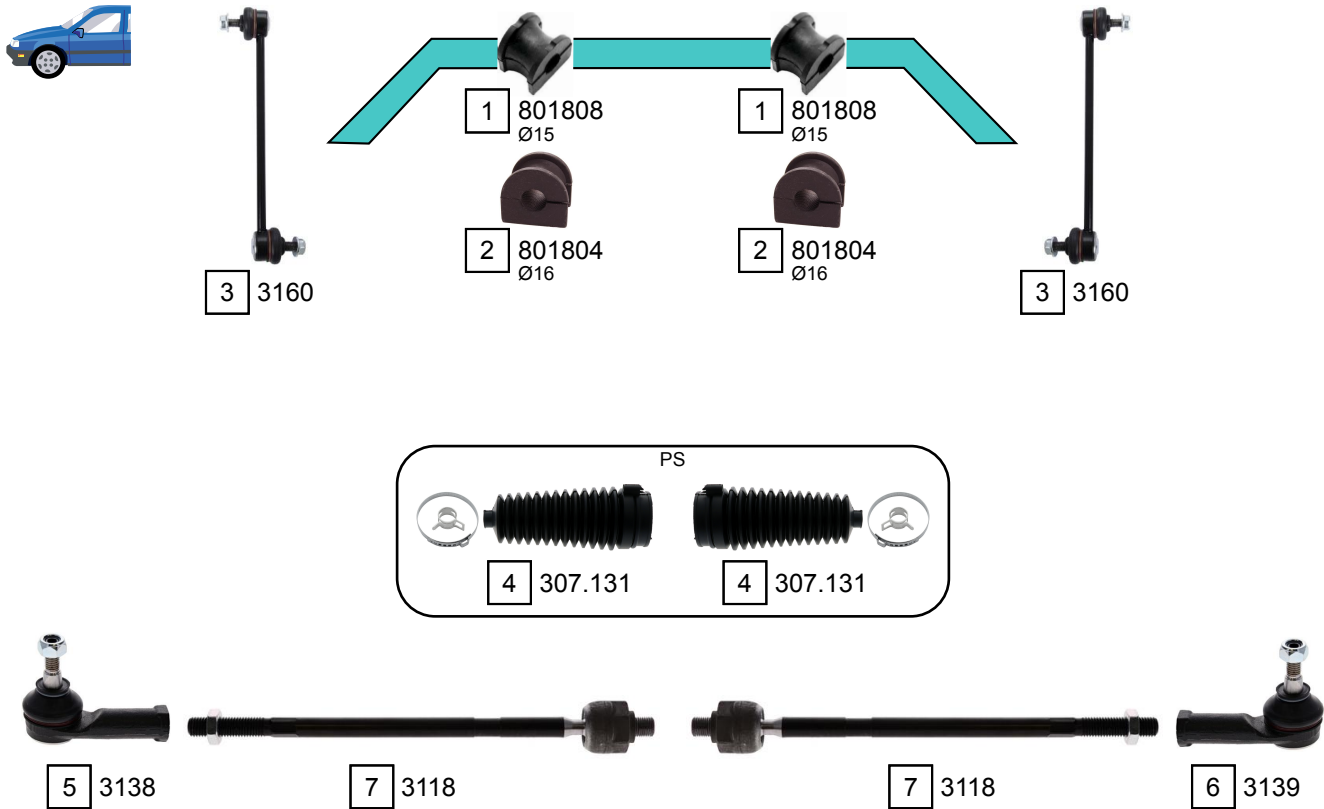

FIESTA IV (JA_, JB_)
FIESTA COURIER (J5_, J3_)

09/1995 - 06/2002

MS EXC. COURIER

Ref.	Sidem Ref.	Description	OE-number	Measures	Ref.	Sidem Ref.	Description	OE-number	Measures
1	801808	stabilizer mounting	1 003 609	di:15	7	3118	axial joint	1 044 014	th:MM14X1.5R L:310
2	801804	stabilizer mounting	6 185 809	di:15	8	3170	TCA left wbj	1 330 235	c:16.5
3	3160	stabilizer link	1 130 273	L:238	9	3171	TCA right wbj	1 071 683	c:16.5
4	307.131	steering rack gaiter	1 012 814	D:56 d:14 L:175	10	3489	ball joint	1 679 398	c:16.5
5	3138	tie rod end left	1 020 175	c:11.5 th:FM14X2R	11	3003	mounting kit	6 080 625 S1	th:M10x1.5R L:58
6	3139	tie rod end right	1 020 174	c:11.5 th:FM14X2R	12	801608	silentblock for TCA	1 063 372	di:12.2 do:66.1