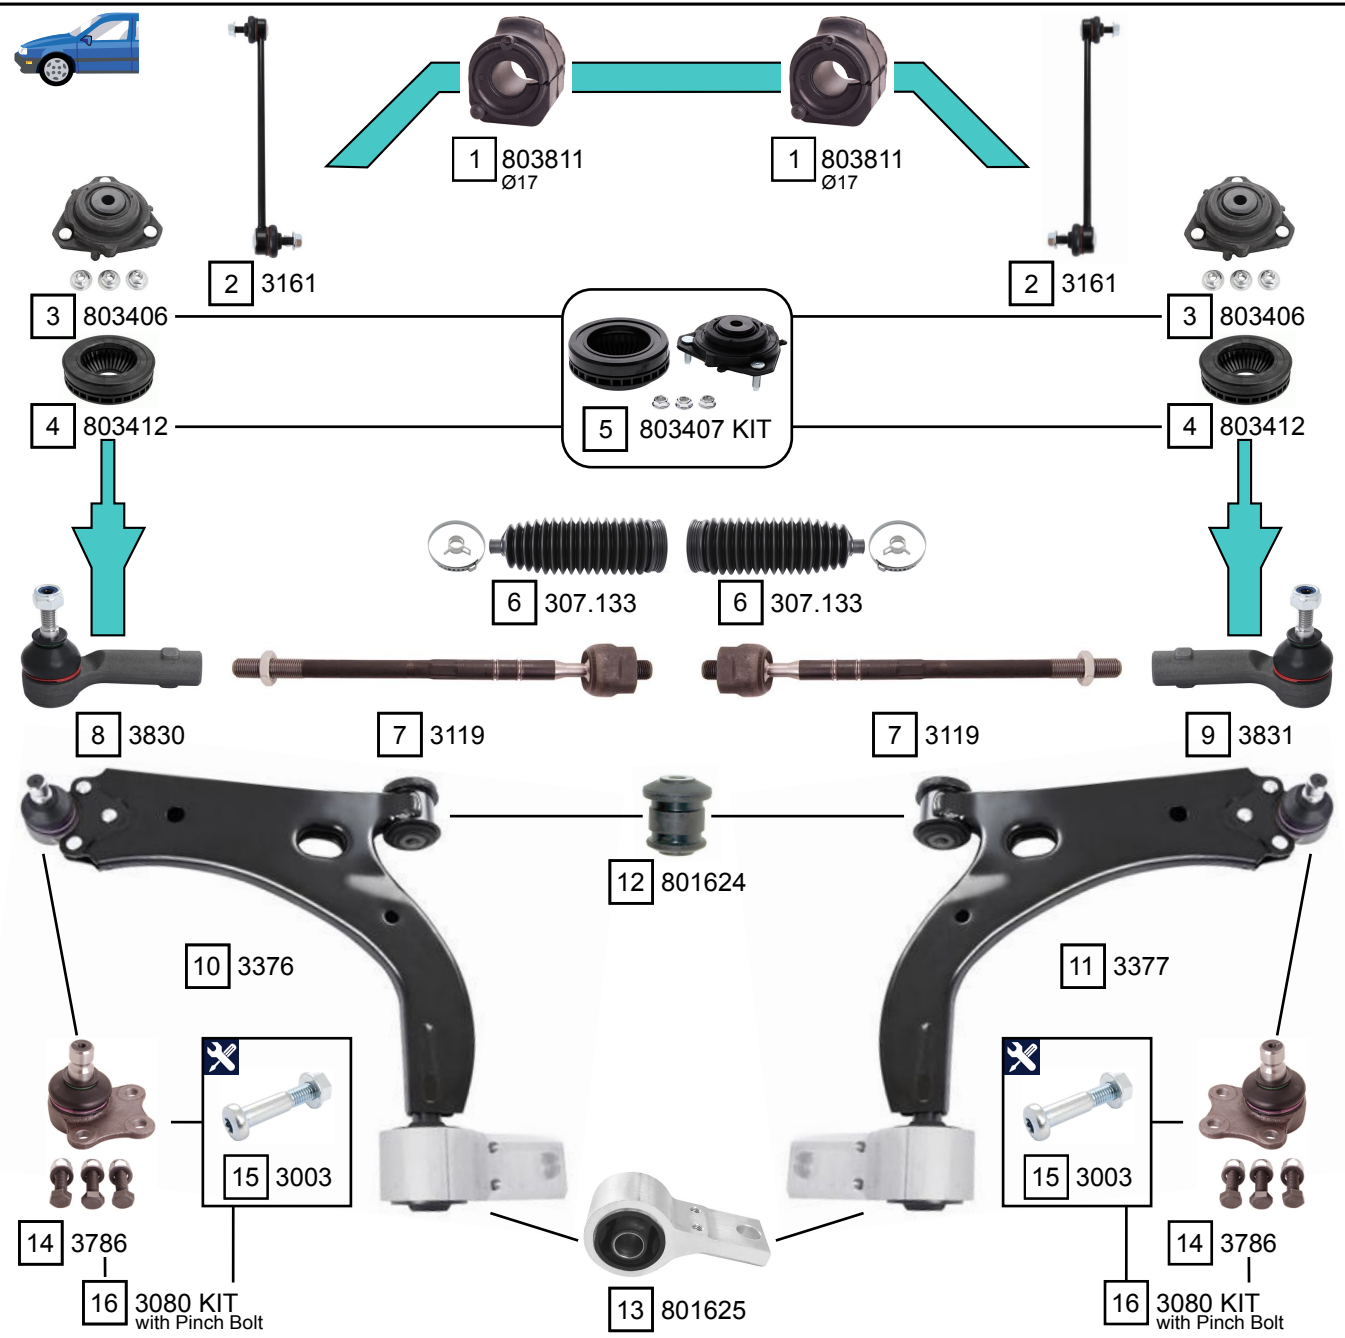

FIESTA V (JH_)

11/2001 - 09/2008

Ref.	Sidem Ref.	Description	OE-number	Measures	Ref.	Sidem Ref.	Description	OE-number	Measures
1	803811	stabilizer mounting	1 152 852	di:17	10	3376	TCA left wbj	1 436 095	c:17.5
2	3161	stabilizer link	1 761 200	L:285	11	3377	TCA right wbj	1 436 097	c:17.5
3	803406	strut mount	1 469 224	di:12.5 do:64 L:34.5	12	801624	silentblock for TCA	Part of	di:12.2 do:40
4	803412	bearing	1 198 235	di:35.5 do:100 L:36.4	13	801625	silentblock for TCA	Part of	di:22 do:22
5	803407 KIT	strut mount kit	1 469 224 S1	di:12 do:100	14	3786	ball joint	1 679 382	c:17.5
6	307.133	steering rack gaiter	4 330 628	D:55 d:14 L:200	15	3003	mounting kit	6 080 625 S1	th:M10x1.5R L:58
7	3119	axial joint	4 472 940	th:MM14x1.5R L:278	16	3080 KIT	ball joint kit	1 679 382 S1	
8	3830	tie rod end left	1 202 549	c:11.6 th:FM14x1.5R	17	803310	mounting axle body	1 426 699	di:12.1 do:60
9	3831	tie rod end right	1 202 548	c:11.6 th:FM14x1.5R	18	803507	strut mount	1 330 706	di:8