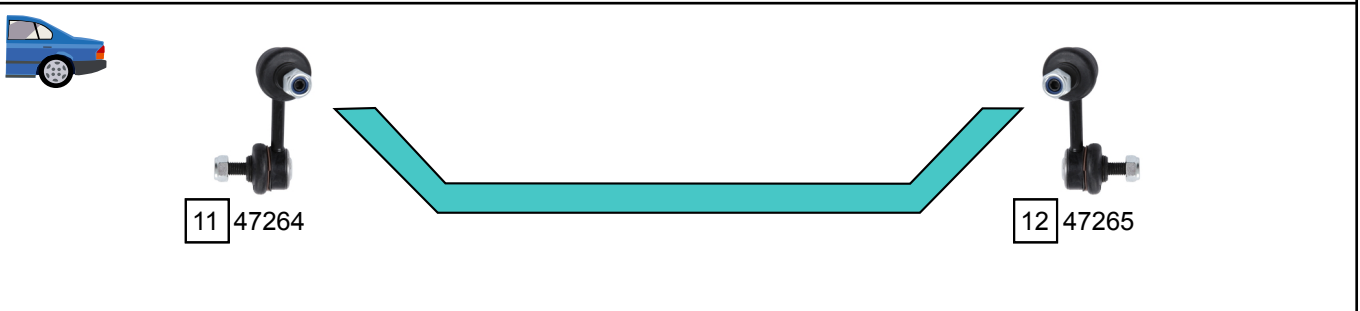

CIVIC VII (EU-EP-EV-EM2-ES)

02/2001 - 12/2005

Ref.	Sidem Ref.	Description	OE-number	Measures	Ref.	Sidem Ref.	Description	OE-number	Measures
1	847801	stabilizer mounting	51306 S6D 005	di:24.8	7	847621	silentblock for TCA	51391 S7A 005	di:14.2 do:65
2	47166	stabilizer link left	51321 S5A 003	L:56	8	847620	silentblock for TCA	51392 S5A 004	di:14.2 do:42.2
3	47167	stabilizer link right	51320 S5A 003	L:55	9	47287	ball joint	Part of	c:16 do:40.1
4	47638	tie rod end	53541 S5A 003	c:12.7 th:FM14X1.5R	10	R10079	mounting tool ring ø46 ø38	TOOL	di:38 do:46
5	47878	TCA left wobj	51360 S6D G00	c:15.5	11	47264	stabilizer link left	52321 S5A 013	L:73
6	47879	TCA right wobj	51350 S6D G00	c:15.5	12	47265	stabilizer link right	52320 S5A 013	L:73