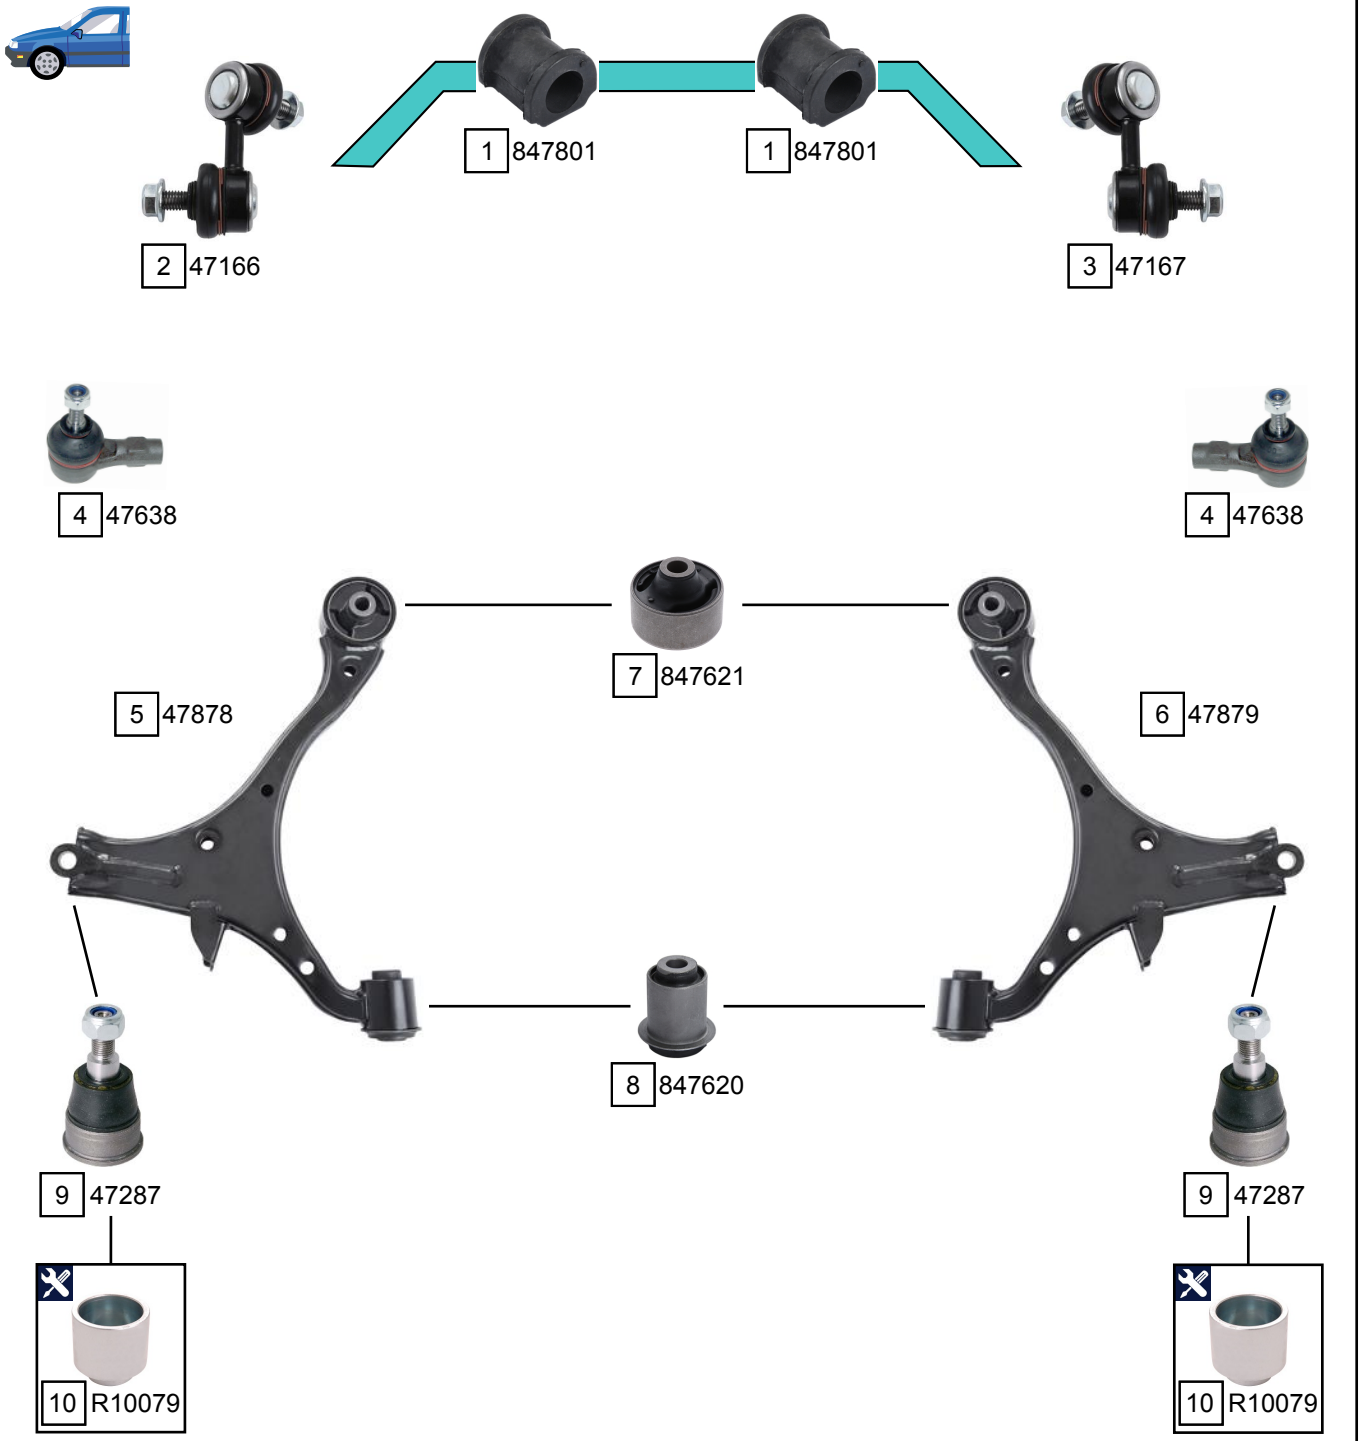

CIVIC VII (EU-EP-EV-EM2-ES)

02/2001 - 12/2005

Ref.	Sidem Ref.	Description	OE-number	Measures	Ref.	Sidem Ref.	Description	OE-number	Measures
1	847801	stabilizer mounting	51306 S6D 005	di:24.8	7	847621	silentblock for TCA	51391 S7A 005	di:14.2 do:65
2	47166	stabilizer link left	51321 S5A 003	L:56	8	847620	silentblock for TCA	51392 S5A 004	di:14.2 do:42.2
3	47167	stabilizer link right	51320 S5A 003	L:55	9	47287	ball joint	Part of	c:16 do:40.1
4	47638	tie rod end	53541 S5A 003	c:12.7 th:FM14X1.5R	10	R10079	mounting tool ring ø46 ø38	TOOL	di:38 do:46
5	47878	TCA left wobj	51360 S6D G00	c:15.5	11	47264	stabilizer link left	52321 S5A 013	L:73
6	47879	TCA right wobj	51350 S6D G00	c:15.5	12	47265	stabilizer link right	52320 S5A 013	L:73