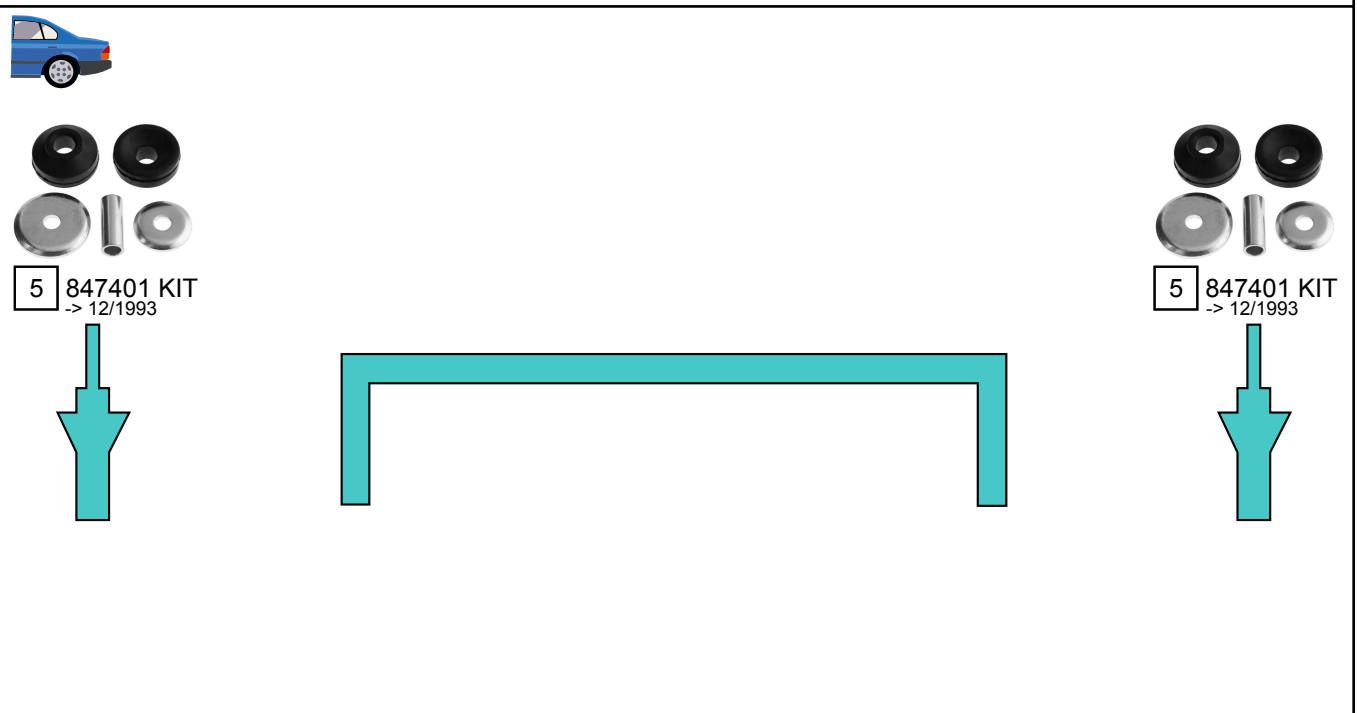

HONDA CONCERTO

CONCERTO (HW)

08/1989 - 10/1996

Ref.	Sidem Ref.	Description	OE-number	Measures	Ref.	Sidem Ref.	Description	OE-number	Measures
1	65060	stabilizer link	51320 SK3 000	L:65	4	65381	TCA right wbj	51355 SK3 000	c:15
2	65330	tie rod end	53540 SK3 E01	c:12.9 th:FM14x1.5R	5	847401 KIT	strut mount kit	52725 SK3 000 S1	di:14 do:43 L:21
3	65380	TCA left wbj	51365 SK3 000	c:15					