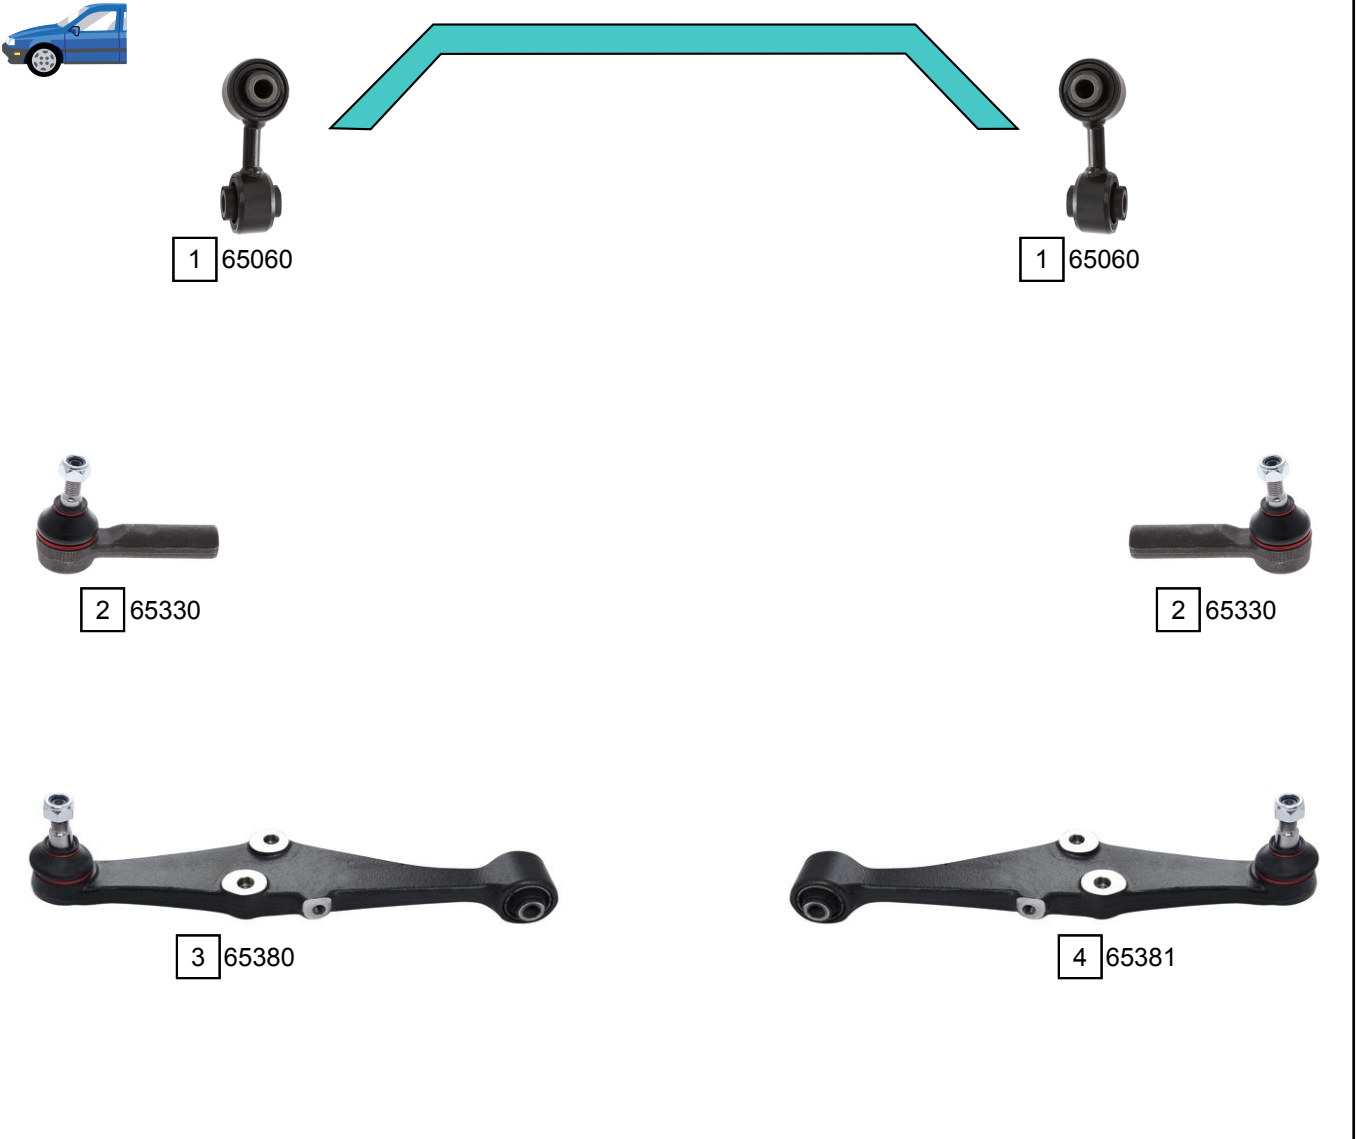

HONDA CONCERTO

CONCERTO (HW)

08/1989 - 10/1996

Ref.	Sidem Ref.	Description	OE-number	Measures	Ref.	Sidem Ref.	Description	OE-number	Measures
1	65060	stabilizer link	51320 SK3 000	L:65	4	65381	TCA right wbj	51355 SK3 000	c:15
2	65330	tie rod end	53540 SK3 E01	c:12.9 th:FM14x1.5R	5	847401 KIT	strut mount kit	52725 SK3 000 S1	di:14 do:43 L:21
3	65380	TCA left wbj	51365 SK3 000	c:15					