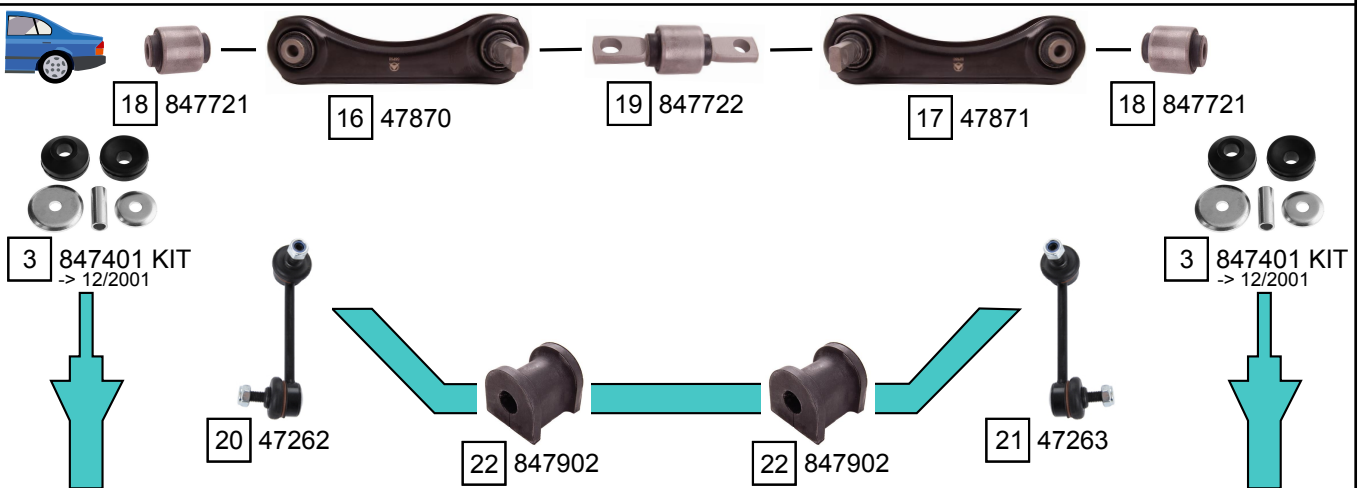

CR-V I (RD)

10/1995 - 06/2002

Ref.	Sidem Ref.	description	OE-number	measures	Ref.	Sidem Ref.	description	OE-number	measures
1	847803	stabilizer mounting	51306 S04 N01	di:24.8	12	47681	ball joint	51220 SR3 003	c:14
2	47067	stabilizer link	51320 S04 003	L:56	13	847616	silentblock for TCA	Part of	di:12.2 do:40.1
3	847401 KIT -> 12/2001	strut mount kit	52725 SK3 000 S1	di:14 do:43 L:21	14	847617	silentblock for TCA	Part of	di:14.6 do:37.6
4	47734	tie rod end left	53560 S04 013	c:12.7 th:FM14X1.5R	15	847618	silentblock for TCA	51391 S04 005	di:18.4 do:59
5	47735	tie rod end right	53540 S04 013	c:12.7 th:FM14X1.5R	16	47870	TCA left	52400 SR3 000	L:169
6	47414	axial joint	53010 S10 003	th:MM12X1.25R L:202	17	47871	TCA right	52390 SH3 030	L:169
7	47070	TCA left wbj	51460 S10 020	c:12.7	18	847721	silentblock for TCA	52395 SK7 004	di:10.1 do:31.4
8	47071	TCA right wbj	51450 S10 020	c:12.7	19	847722	silentblock for TCA	52393 SR3 004	di:10.3 do:31.1
9	847615	silentblock for TCA	Part of	di:10.3 do:34	20	47262	stabilizer link left	52321 S10 003	L:125
10	47576	TCA left wobj	51360 S10 G00	c:13.5	21	47263	stabilizer link right	52320 S10 003	L:125
11	47577	TCA right wobj	51350 S10 G00	c:13.5	22	847902	stabilizer mounting	52315 S10 A01	di:12.5