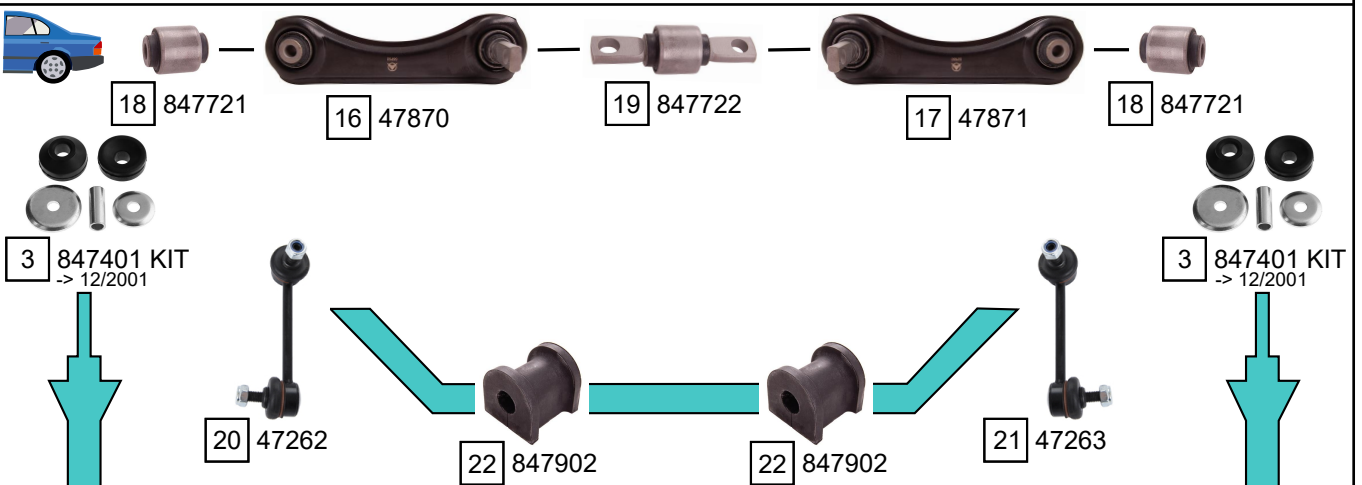

CR-V I (RD)

10/1995 - 06/2002

Ref.	Sidem Ref.	description	OE-number	measures	Ref.	Sidem Ref.	description	OE-number	measures
1	847803	stabiliser mounting	51306 S04 N01	di:24.8	12	47681	ball joint	51220 SR3 003	c:14
2	47067	stabiliser link	51320 S04 003	L:56	13	847616	silentblock for TCA	Part of	di:12.2 do:40.1
3	847401 KIT	strut mount kit	52725 SK3 000 S1	di:14 do:43 L:21	14	847617	silentblock for TCA	Part of	di:14.6 do:37.6
4	47734	tie rod end left	53560 S04 013	c:12.7 th:FM14X1.5R	15	847618	silentblock for TCA	51391 S04 005	di:18.4 do:59
5	47735	tie rod end right	53540 S04 013	c:12.7 th:FM14X1.5R	16	47870	TCA left	52400 SR3 000	L:169
6	47414	axial joint	53010 S10 003	th:MM12X1.25R L:202	17	47871	TCA right	52390 SH3 030	L:169
7	47070	TCA left wbj	51460 S10 020	c:12.7	18	847721	silentblock for TCA	52395 SK7 004	di:10.1 do:31.4
8	47071	TCA right wbj	51450 S10 020	c:12.7	19	847722	silentblock for TCA	52393 SR3 004	di:10.3 do:31.1
9	847615	silentblock for TCA	Part of	di:11.2 do:34	20	47262	stabiliser link left	52321 S10 003	L:125
10	47576	TCA left wobj	51360 S10 G00	c:13.5	21	47263	stabiliser link right	52320 S10 003	L:125
11	47577	TCA right wobj	51350 S10 G00	c:13.5	22	847902	stabiliser mounting	52315 S10 A01	di:12.5