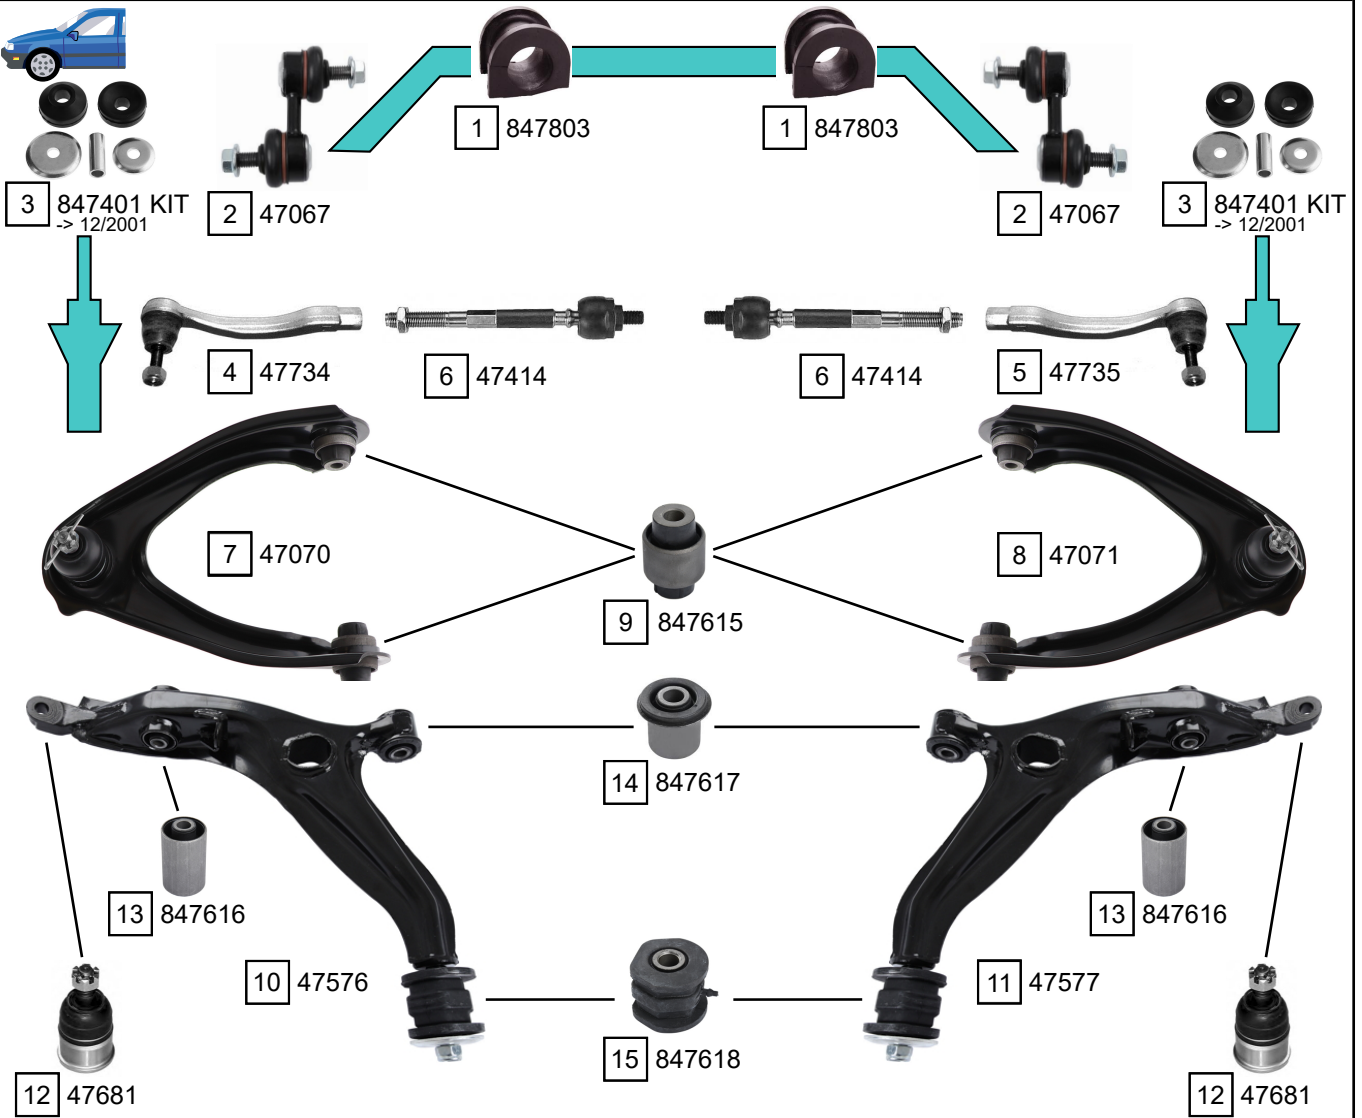

CR-V I (RD)

10/1995 - 06/2002

Ref.	Sidem Ref.	description	OE-number	measures	Ref.	Sidem Ref.	description	OE-number	measures
1	847803	stabiliser mounting	51306 S04 N01	di:24.8	12	47681	ball joint	51220 SR3 003	c:14
2	47067	stabiliser link	51320 S04 003	L:56	13	847616	silentblock for TCA	Part of	di:12.2 do:40.1
3	847401 KIT	strut mount kit	52725 SK3 000 S1	di:14 do:43 L:21	14	847617	silentblock for TCA	Part of	di:14.6 do:37.6
4	47734	tie rod end left	53560 S04 013	c:12.7 th:FM14X1.5R	15	847618	silentblock for TCA	51391 S04 005	di:18.4 do:59
5	47735	tie rod end right	53540 S04 013	c:12.7 th:FM14X1.5R	16	47870	TCA left	52400 SR3 000	L:169
6	47414	axial joint	53010 S10 003	th:MM12X1.25R L:202	17	47871	TCA right	52390 SH3 030	L:169
7	47070	TCA left wbj	51460 S10 020	c:12.7	18	847721	silentblock for TCA	52395 SK7 004	di:10.1 do:31.4
8	47071	TCA right wbj	51450 S10 020	c:12.7	19	847722	silentblock for TCA	52393 SR3 004	di:10.3 do:31.1
9	847615	silentblock for TCA	Part of	di:11.2 do:34	20	47262	stabiliser link left	52321 S10 003	L:125
10	47576	TCA left wobj	51360 S10 G00	c:13.5	21	47263	stabiliser link right	52320 S10 003	L:125
11	47577	TCA right wobj	51350 S10 G00	c:13.5	22	847902	stabiliser mounting	52315 S10 A01	di:12.5