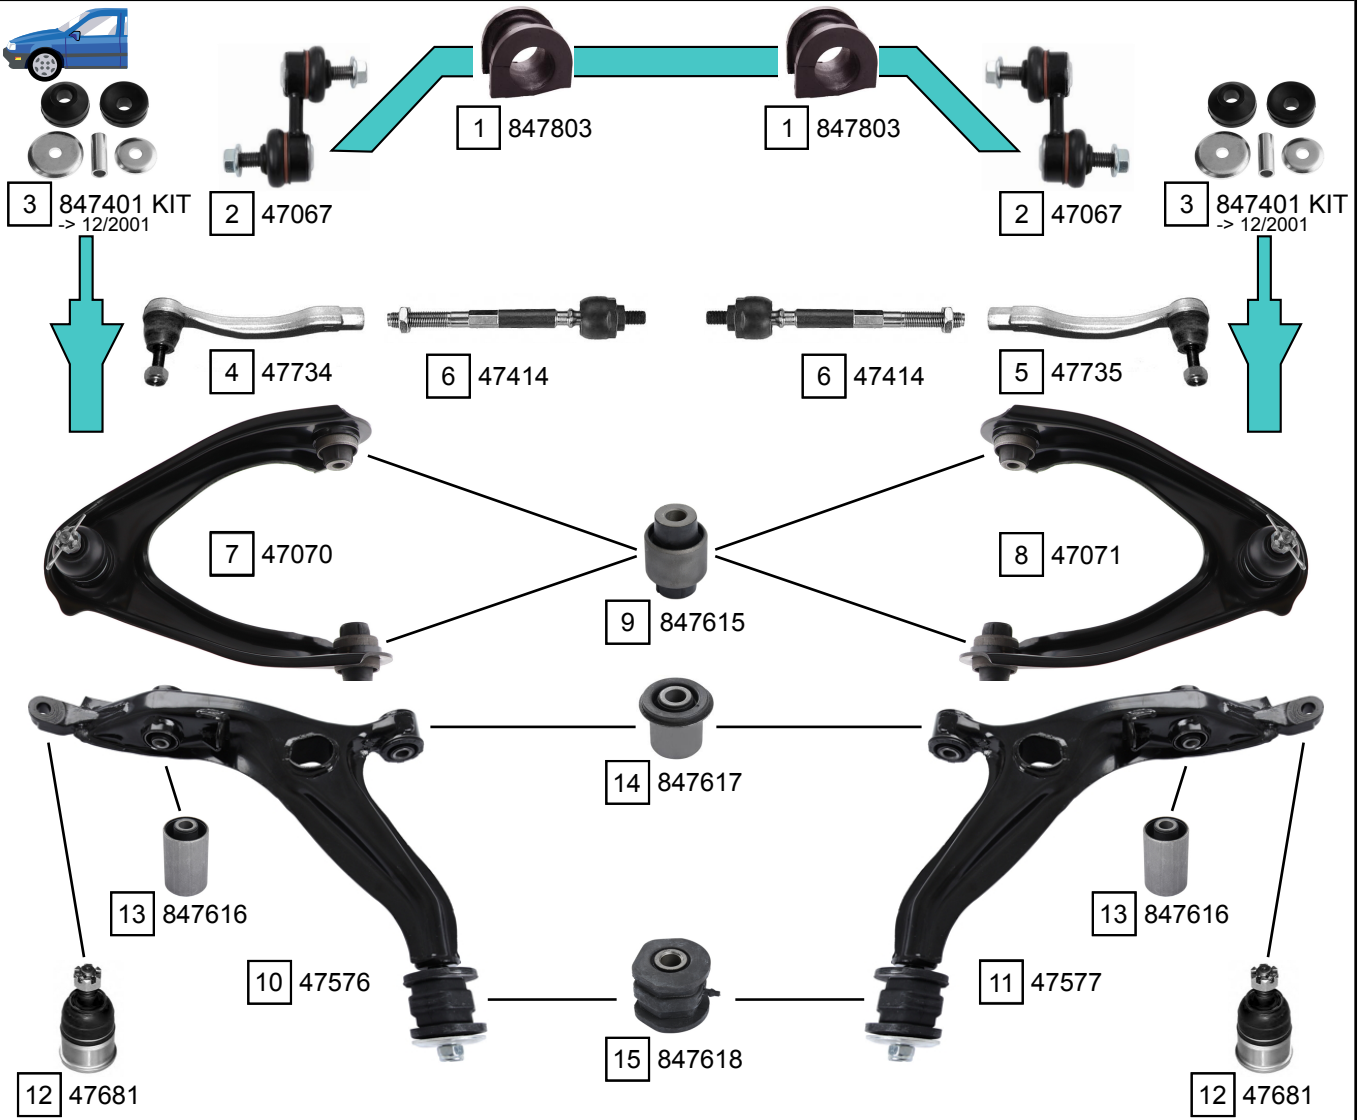

CR-V I (RD)

10/1995 - 06/2002

Ref.	Sidem Ref.	description	OE-number	measures	Ref.	Sidem Ref.	description	OE-number	measures
1	847803	stabilizer mounting	51306 S04 N01	di:24.8	12	47681	ball joint	51220 SR3 003	c:14
2	47067	stabilizer link	51320 S04 003	L:56	13	847616	silentblock for TCA	Part of	di:12.2 do:40.1
3	847401 KIT -> 12/2001	strut mount kit	52725 SK3 000 S1	di:14 do:43 L:21	14	847617	silentblock for TCA	Part of	di:14.6 do:37.6
4	47734	tie rod end left	53560 S04 013	c:12.7 th:FM14X1.5R	15	847618	silentblock for TCA	51391 S04 005	di:18.4 do:59
5	47735	tie rod end right	53540 S04 013	c:12.7 th:FM14X1.5R	16	47870	TCA left	52400 SR3 000	L:169
6	47414	axial joint	53010 S10 003	th:MM12X1.25R L:202	17	47871	TCA right	52390 SH3 030	L:169
7	47070	TCA left wbj	51460 S10 020	c:12.7	18	847721	silentblock for TCA	52395 SK7 004	di:10.1 do:31.4
8	47071	TCA right wbj	51450 S10 020	c:12.7	19	847722	silentblock for TCA	52393 SR3 004	di:10.3 do:31.1
9	847615	silentblock for TCA	Part of	di:10.3 do:34	20	47262	stabilizer link left	52321 S10 003	L:125
10	47576	TCA left wobj	51360 S10 G00	c:13.5	21	47263	stabilizer link right	52320 S10 003	L:125
11	47577	TCA right wobj	51350 S10 G00	c:13.5	22	847902	stabilizer mounting	52315 S10 A01	di:12.5