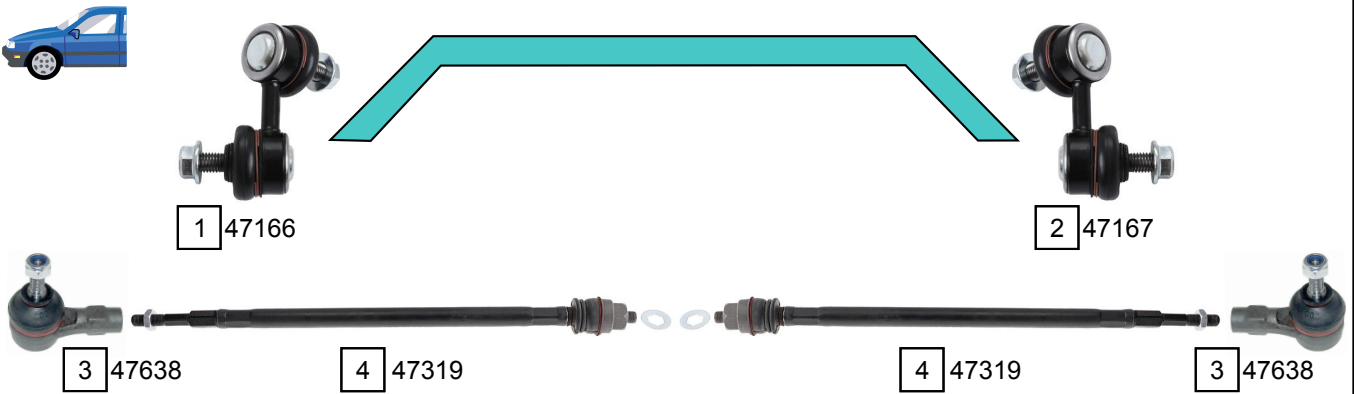

CR-V II (RD_)

07/2002 - 09/2006

Ref.	Sidem Ref.	Description	OE-number	Measures	Ref.	Sidem Ref.	Description	OE-number	Measures
1	47166	stabilizer link left	51321 S5A 003	L:56	7	47684	ball joint	Part of	c:15.5 do:40.3
2	47167	stabilizer link right	51320 S5A 003	L:55	8	R10080	mounting tool ring ø48 ø40	TOOL	di:40 do:48
3	47638	tie rod end	53541 S5A 003	c:12.7 th:FM14X1.5R	9	847621	silentblock for TCA	51391 S7A 005	di:14.2 do:65
4	47319	axial joint	53521 S9A 003	th:MM14X1.25R L:547	10	847620	silentblock for TCA	51392 S5A 004	di:14.2 do:42.2
5	47074	TCA left wobj	51360 S9A A02	c:15	11	47266	stabilizer link left	52321 S9A 003	L:89
6	47075	TCA right wobj	51350 S9A A02	c:15	12	47267	stabilizer link right	52320 S9A 003	L:89