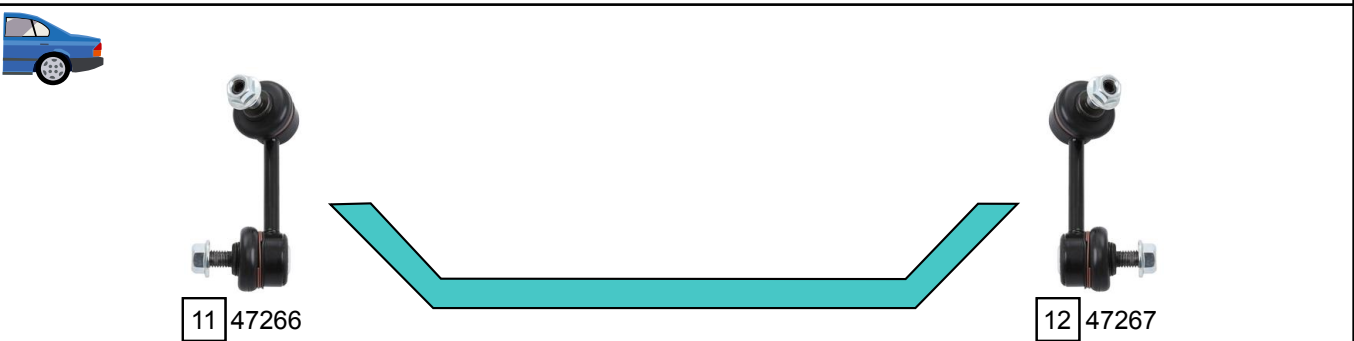

CR-V II (RD_)

07/2002 - 09/2006

Ref.	Sidem Ref.	Description	OE-number	Measures	Ref.	Sidem Ref.	Description	OE-number	Measures
1	47166	stabilizer link left	51321 S5A 003	L:56	7	47684	ball joint	Part of	c:15.5 do:40.3
2	47167	stabilizer link right	51320 S5A 003	L:55	8	R10080	mounting tool ring ø48 ø40	TOOL	di:40 do:48
3	47638	tie rod end	53541 S5A 003	c:12.7 th:FM14X1.5R	9	847621	silentblock for TCA	51391 S7A 005	di:14.2 do:65
4	47319	axial joint	53521 S9A 003	th:MM14X1.25R L:547	10	847620	silentblock for TCA	51392 S5A 004	di:14.2 do:42.2
5	47074	TCA left wobj	51360 S9A A02	c:15	11	47266	stabilizer link left	52321 S9A 003	L:89
6	47075	TCA right wobj	51350 S9A A02	c:15	12	47267	stabilizer link right	52320 S9A 003	L:89