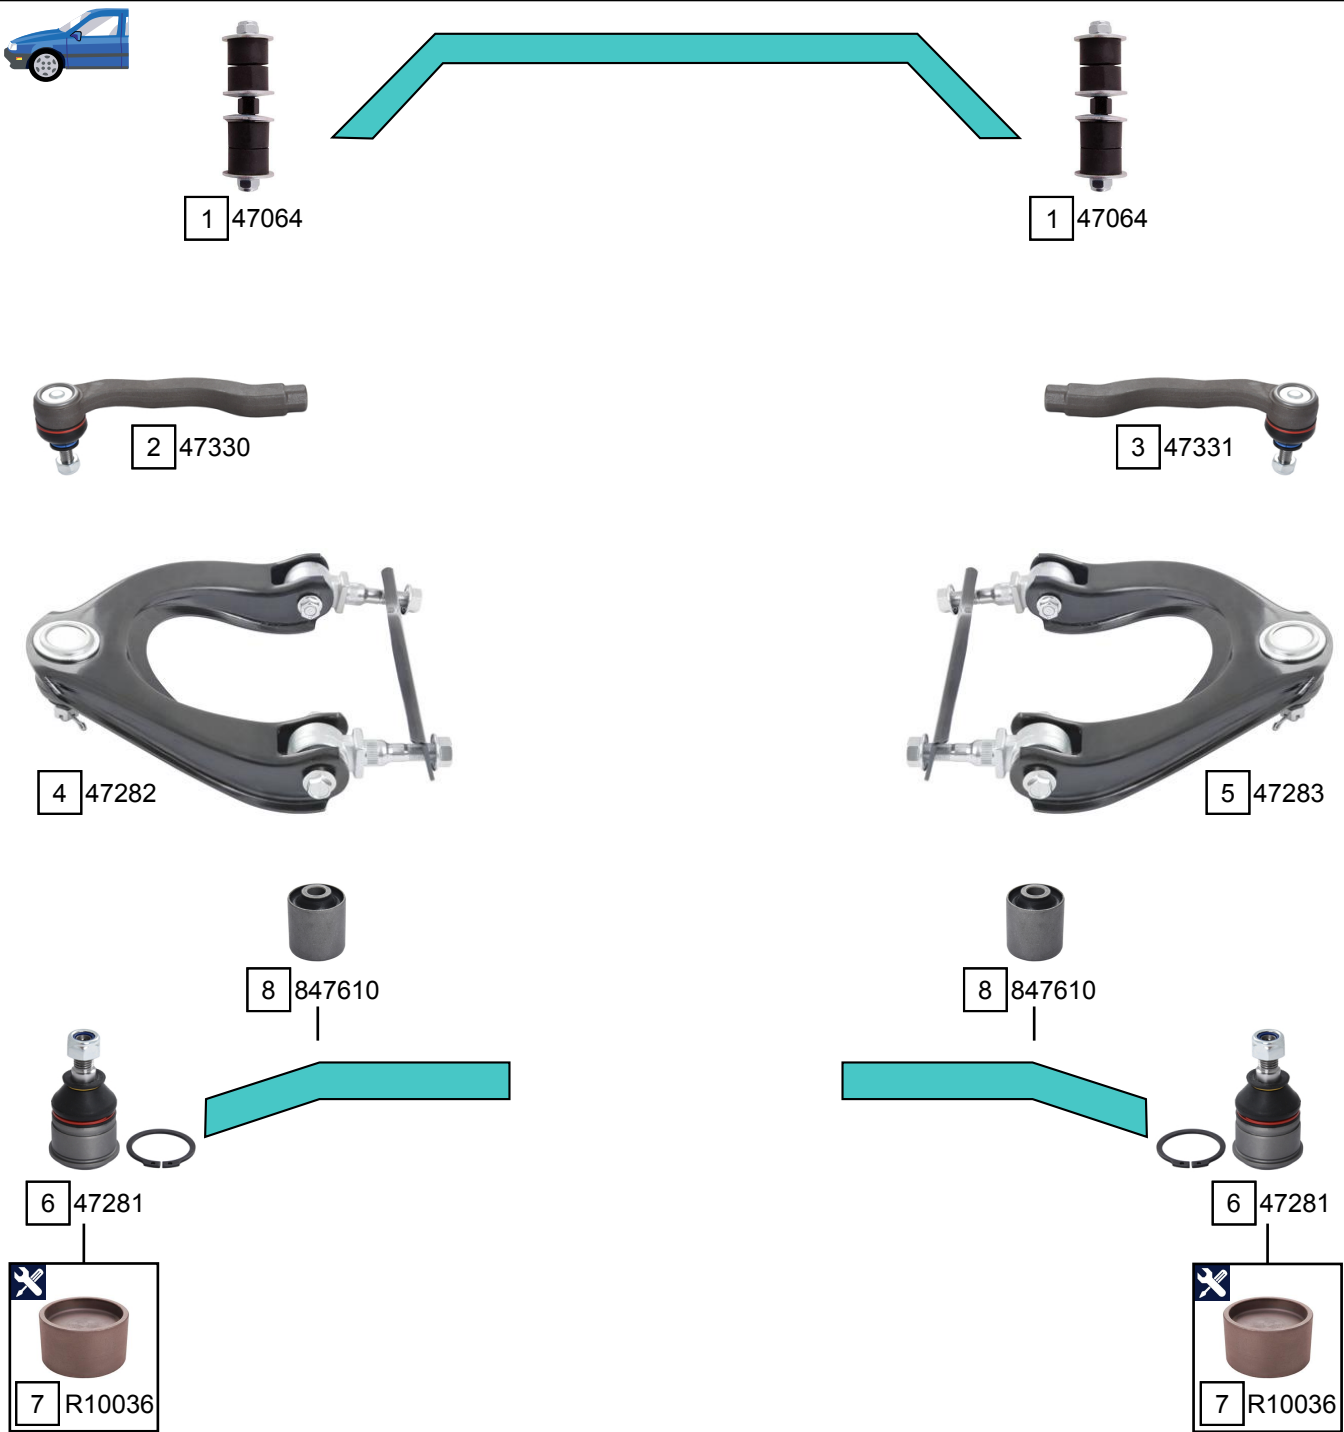

CRX II (ED-EE)

09/1987 - 02/1992

Ref.	Sidem Ref.	Description	OE-number	Measures	Ref.	Sidem Ref.	Description	OE-number	Measures
1	47064	stabilizer link	90112 SE0 000	L:100	6	47281	ball joint lower	51220 SK7 013	c:14.5 do:40
2	47330	tie rod end left	53560 SH3 013	c:12.9 th:FM14x1.5R	7	R10036	mounting tool	Part of	di:39 do:45
3	47331	tie rod end right	53540 SH3 013	c:12.9 th:FM14x1.5R	8	847610	silentblock for TCA	51810 SH3 003	di:12.2 do:40
4	47282	TCA left wbj	51460 SH3 030	c:12.9	9	847719	silentblock for TCA	52335 STR G01	di:12.5 do:80
5	47283	TCA right wbj	51450 SH3 030	c:12.9					