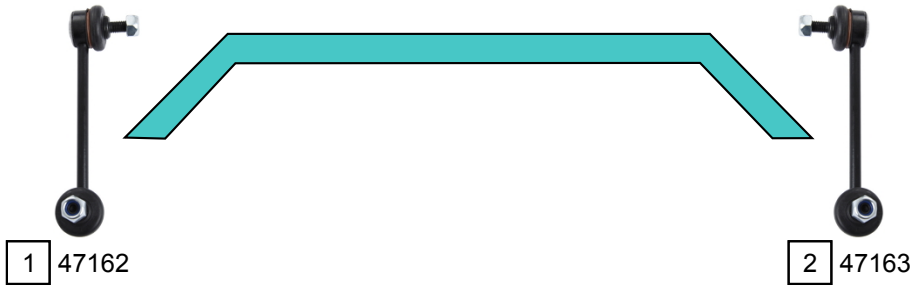

HR-V (GH)

03/1999 - 07/2006

Ref.	Sidem Ref.	Description	OE-number	Measures	Ref.	Sidem Ref.	Description	OE-number	Measures
1	47162	stabilizer link left	51321 S2H 003	L:149	5	47572	TCA left wbj	51360 S2H G02	c:16
2	47163	stabilizer link right	51320 S2H 003	L:149	6	47573	TCA right wbj	51350 S2H G01	c:16
3	47634	tie rod end	53540 SX8 T01	c:13.5 th:FM12X1.25R	7	47364	stabilizer link left	52321 S2H 003	L:150
4	47316	axial joint	53010 S2H J02	th:MM14X1.5R L:307	8	47365	stabilizer link right	52320 S2H 003	L:150