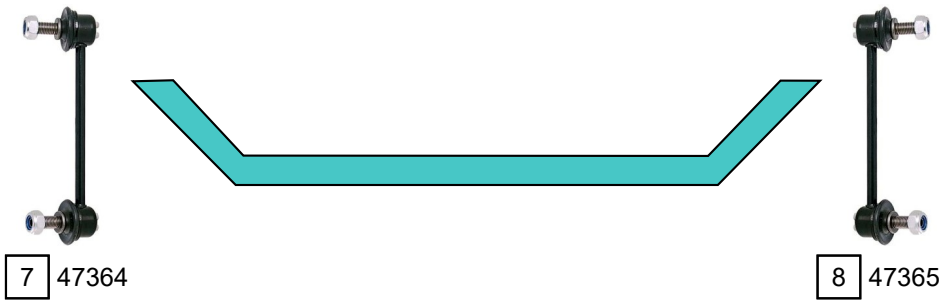

HR-V (GH)

03/1999 - 07/2006

Ref.	Sidem Ref.	Description	OE-number	Measures	Ref.	Sidem Ref.	Description	OE-number	Measures
1	47162	stabiliser link left	51321 S2H 003	L:149	5	47572	TCA left wbj	51360 S2H G02	c:16
2	47163	stabiliser link right	51320 S2H 003	L:149	6	47573	TCA right wbj	51350 S2H G01	c:16
3	47634	tie rod end	53540 SX8 T01	c:13.5 th:FM12X1.25R	7	47364	stabiliser link left	52321 S2H 003	L:150
4	47316	axial joint	53010 S2H J02	th:MM14X1.5R L:307	8	47365	stabiliser link right	52320 S2H 003	L:150