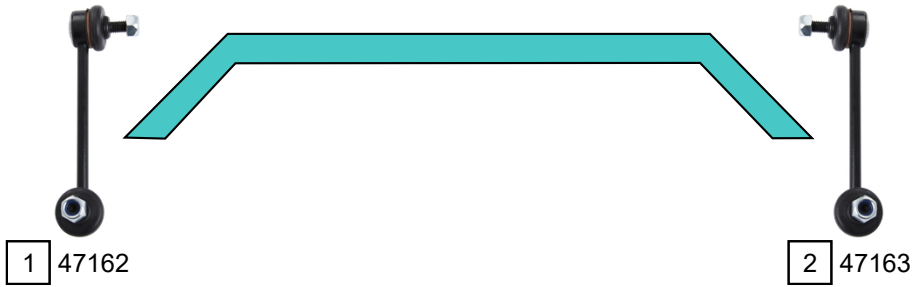

HR-V (GH)

03/1999 - 07/2006

Ref.	Sidem Ref.	Description	OE-number	Measures	Ref.	Sidem Ref.	Description	OE-number	Measures
1	47162	stabiliser link left	51321 S2H 003	L:149	5	47572	TCA left wbj	51360 S2H G02	c:16
2	47163	stabiliser link right	51320 S2H 003	L:149	6	47573	TCA right wbj	51350 S2H G01	c:16
3	47634	tie rod end	53540 SX8 T01	c:13.5 th:FM12X1.25R	7	47364	stabiliser link left	52321 S2H 003	L:150
4	47316	axial joint	53010 S2H J02	th:MM14X1.5R L:307	8	47365	stabiliser link right	52320 S2H 003	L:150