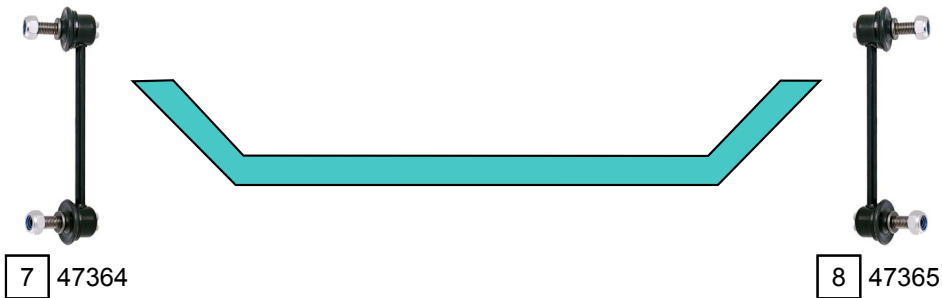

HR-V (GH)

03/1999 - 07/2006

Ref.	Sidem Ref.	Description	OE-number	Measures	Ref.	Sidem Ref.	Description	OE-number	Measures
1	47162	stabilizer link left	51321 S2H 003	L:149	5	47572	TCA left wbj	51360 S2H G02	c:16
2	47163	stabilizer link right	51320 S2H 003	L:149	6	47573	TCA right wbj	51350 S2H G01	c:16
3	47634	tie rod end	53540 SX8 T01	c:13.5 th:FM12X1.25R	7	47364	stabilizer link left	52321 S2H 003	L:150
4	47316	axial joint	53010 S2H J02	th:MM14X1.5R L:307	8	47365	stabilizer link right	52320 S2H 003	L:150