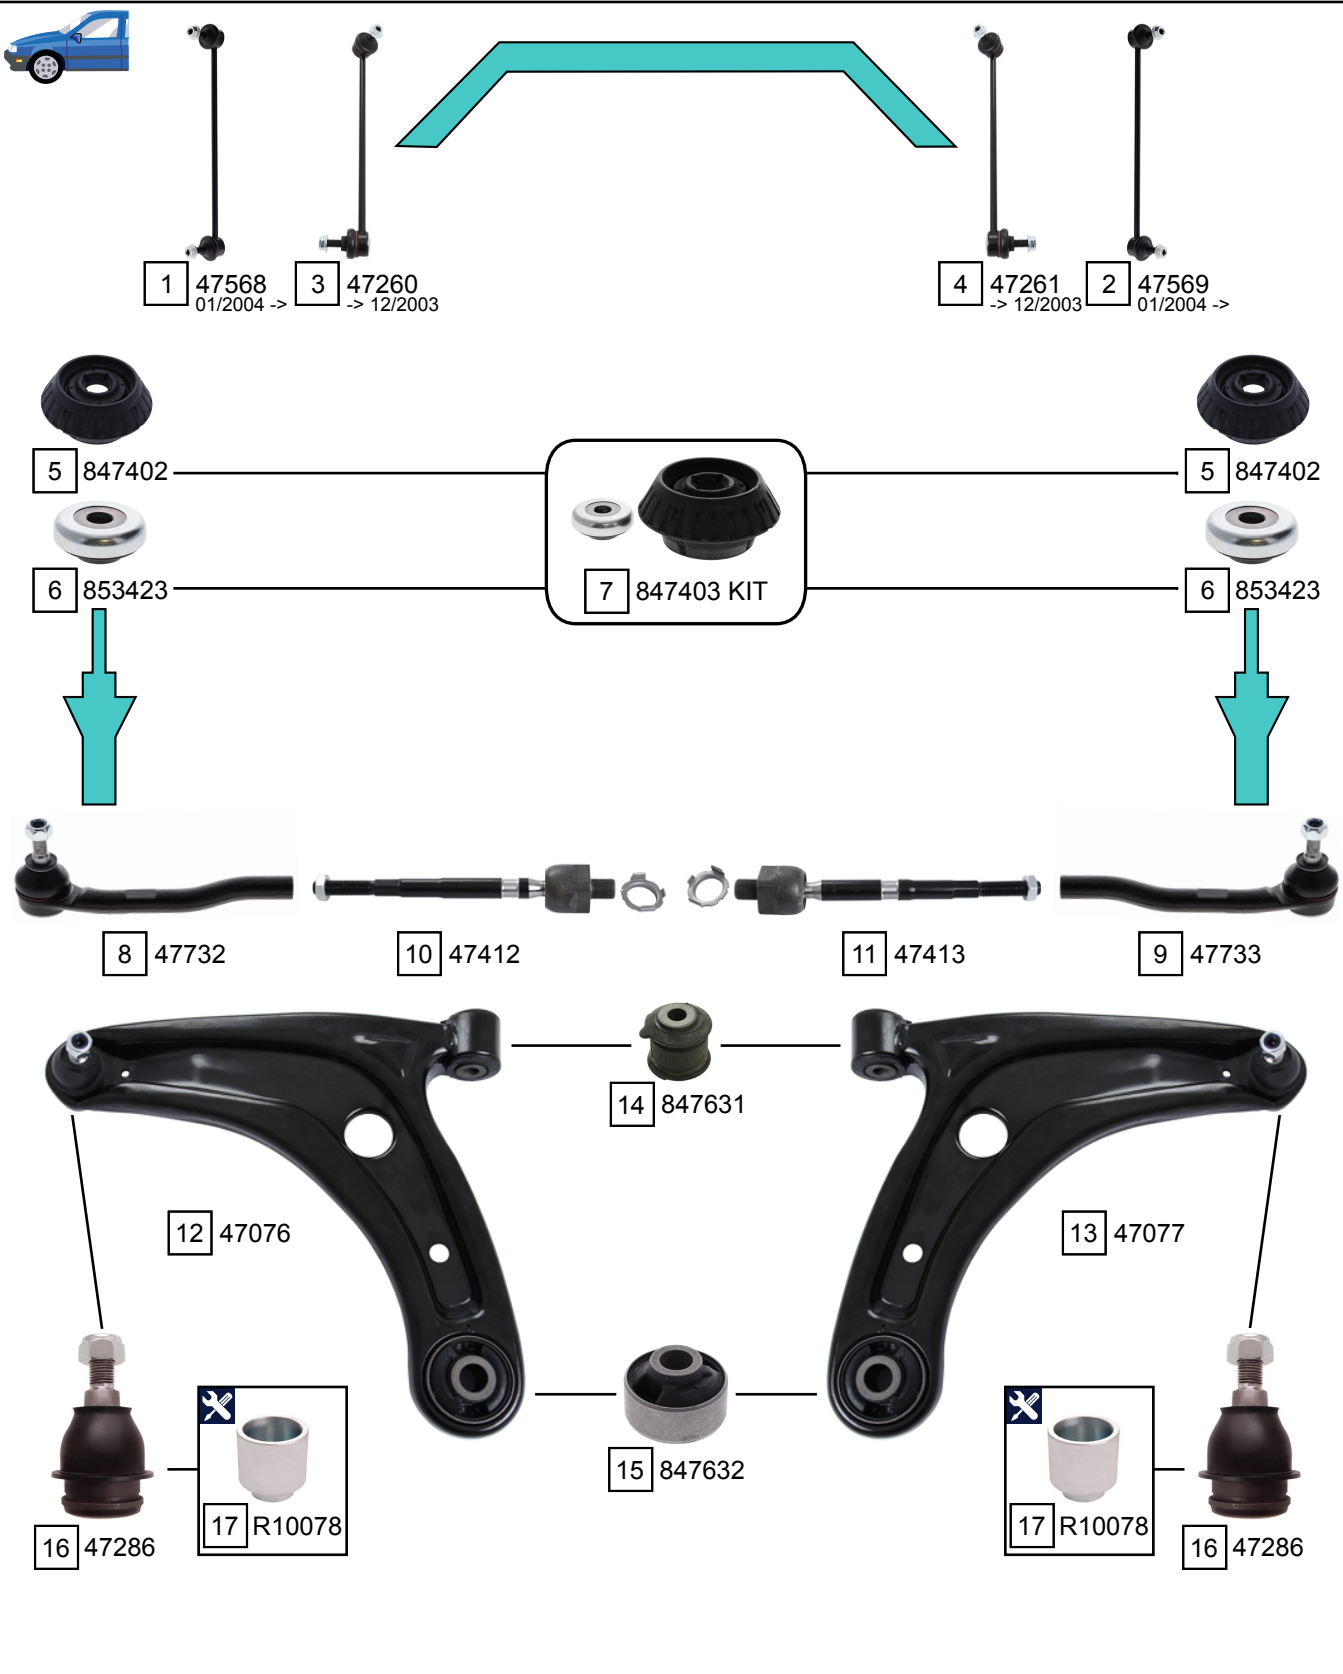

JAZZ II (GD)

03/2002 - 07/2008

Ref.	Sidem Ref.	Description	OE-number	Measures	Ref.	Sidem Ref.	Description	OE-number	Measures
1	47568	stabilizer link left	51321 SAA J01	L:320	10	47412	axial joint	53011 SAA J01	th:MM16X1R L:211
2	47569	stabilizer link right	51320 SAA J01	L:320	11	47413	axial joint	53010 SAA J01	th:MM16X1R L:211
3	47260	stabilizer link left	51321 SAA 003	L:300	12	47076	TCA left wbj	51360 SAA E01	c:16
4	47261	stabilizer link right	51320 SAA 003	L:300	13	47077	TCA right wbj	51350 SAA E01	c:16
5	847402	strut mount	51920 SAA 015	di:23.1 do:102 L:49	14	847631	silentblock for TCA	Part of	di:12.2 do:39
6	853423	bearing	51726 SAA 003	di:12.2 do:45.3 L:18.9	15	847632	silentblock for TCA	Part of	di:19.2 do:61.3
7	847403 KIT	strut mount kit	51920 SAA 015 S1	di:23 do:102 L:49	16	47286	ball joint	Part of	c:15.9 do:34.4
8	47732	tie rod end left	53560 SAA 003	c:12.6 th:FM12X1.25R	17	R10078	mounting tool ring ø44 ø36	TOOL	di:36 do:44
9	47733	tie rod end right	53540 SAA 003	c:12.6 th:FM12X1.25R					