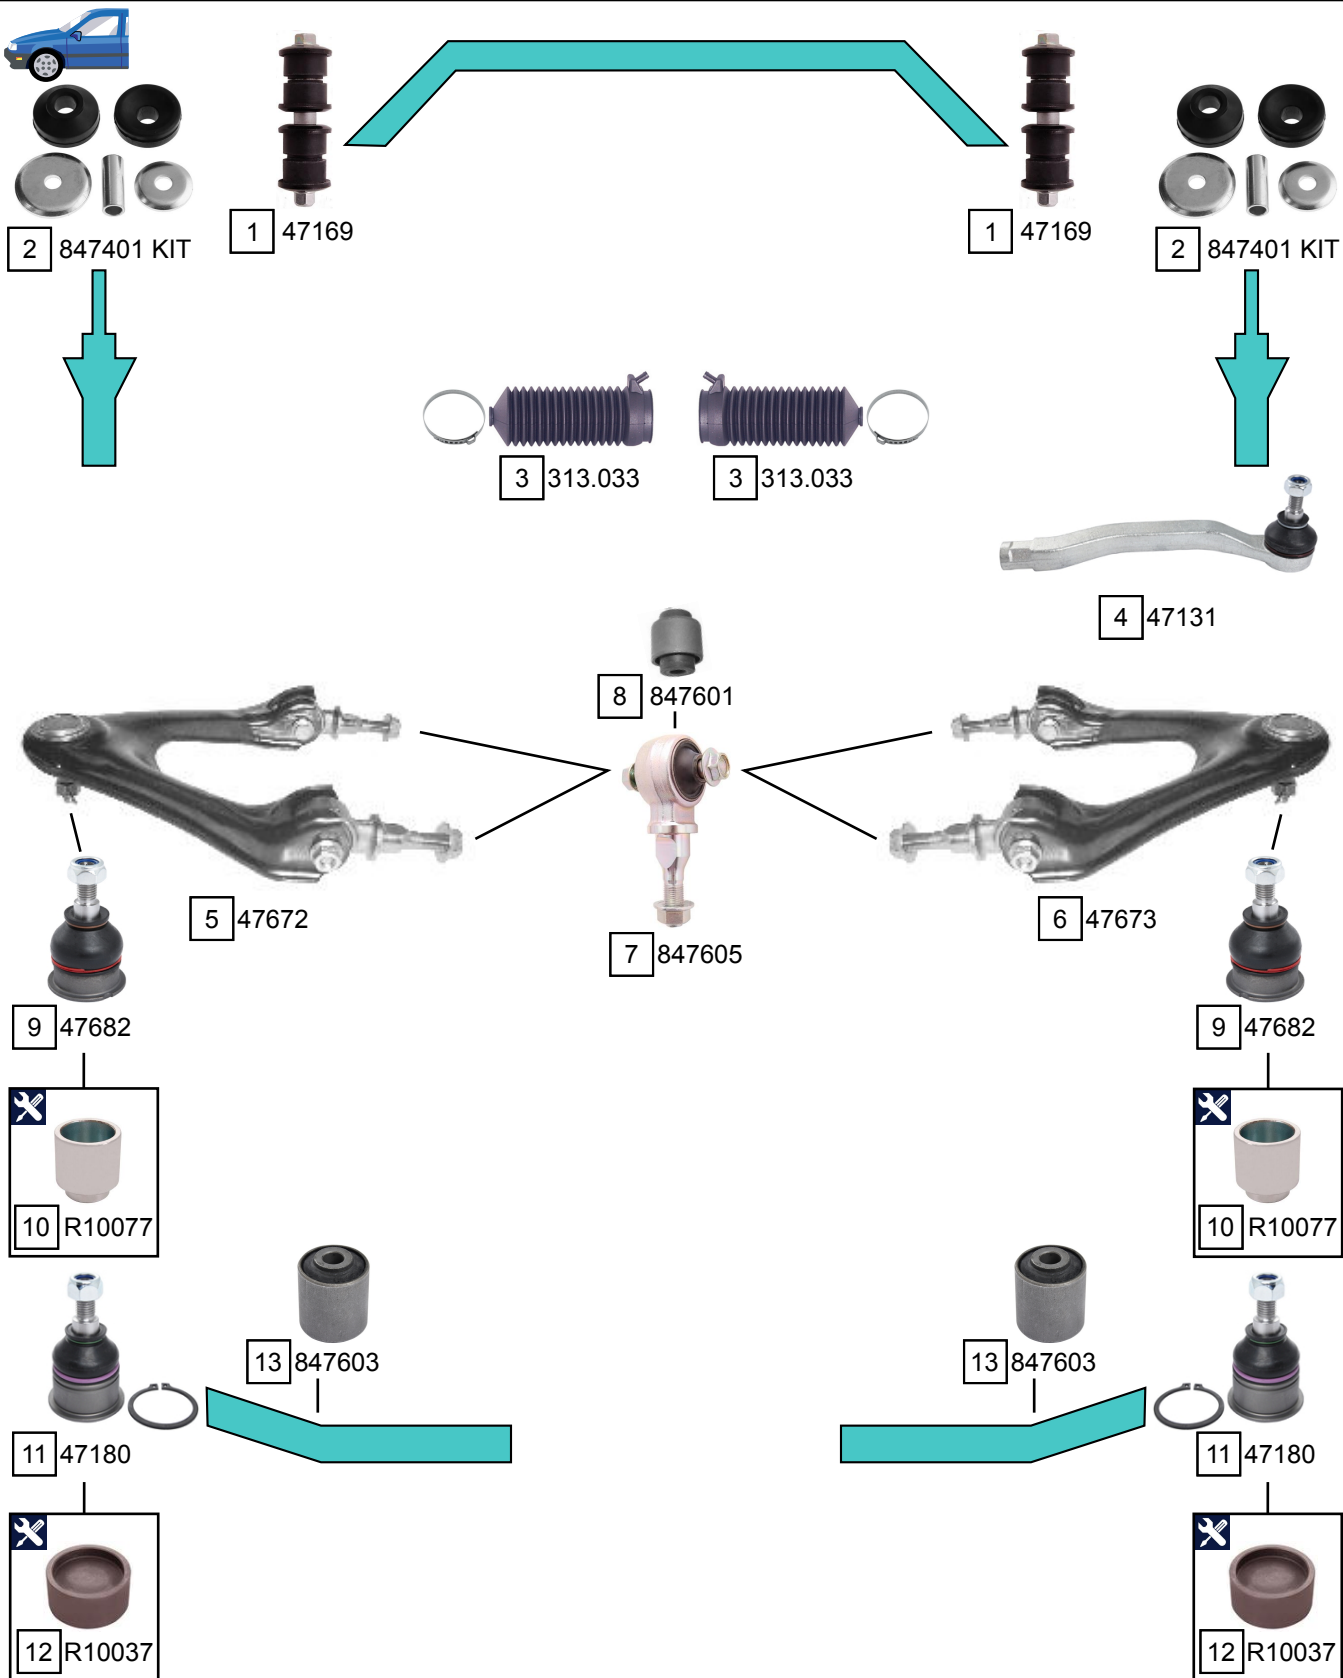

ACCORD IV (CB1-CB3-CB5-CB7)

01/1990 - 03/1993

Ref.	Sidem Ref.	Description	OE-number	Measures	Ref.	Sidem Ref.	Description	OE-number	Measures
1	47169	stabilizer link	90112 SM4 020 S1	L:103	8	847601	silentblock for TCA	52365 SM4 005	di:10.2 do:34
2	847401 KIT	strut mount kit	52725 SK3 000 S1	di:14 do:43 L:21	9	47682	ball joint	Part of	c:12.6 do:33.4
3	313.033	steering rack gaiter	53534 SR3 N52	D:44 d:9 L:160	10	R10077	mounting tool ring ø42 ø34	TOOL	di:34 do:42
4	47131	tie rod end right	53540 SM4 004	c:12.8 th:FM14x1.5R	11	47180	ball joint lower	51220 S84 A02	c:16 do:42
5	47672	TCA left wbj	51460 SV4 000	c:12.9	12	R10037	mounting tool	Part of	di:42 do:50
6	47673	TCA right wbj	51450 SV4 000	c:12.9	13	847603	silentblock for TCA	51810 SM4 004	di:12.2 do:42
7	847605	silentblock for TCA	Part of	di:10.2 do:34					