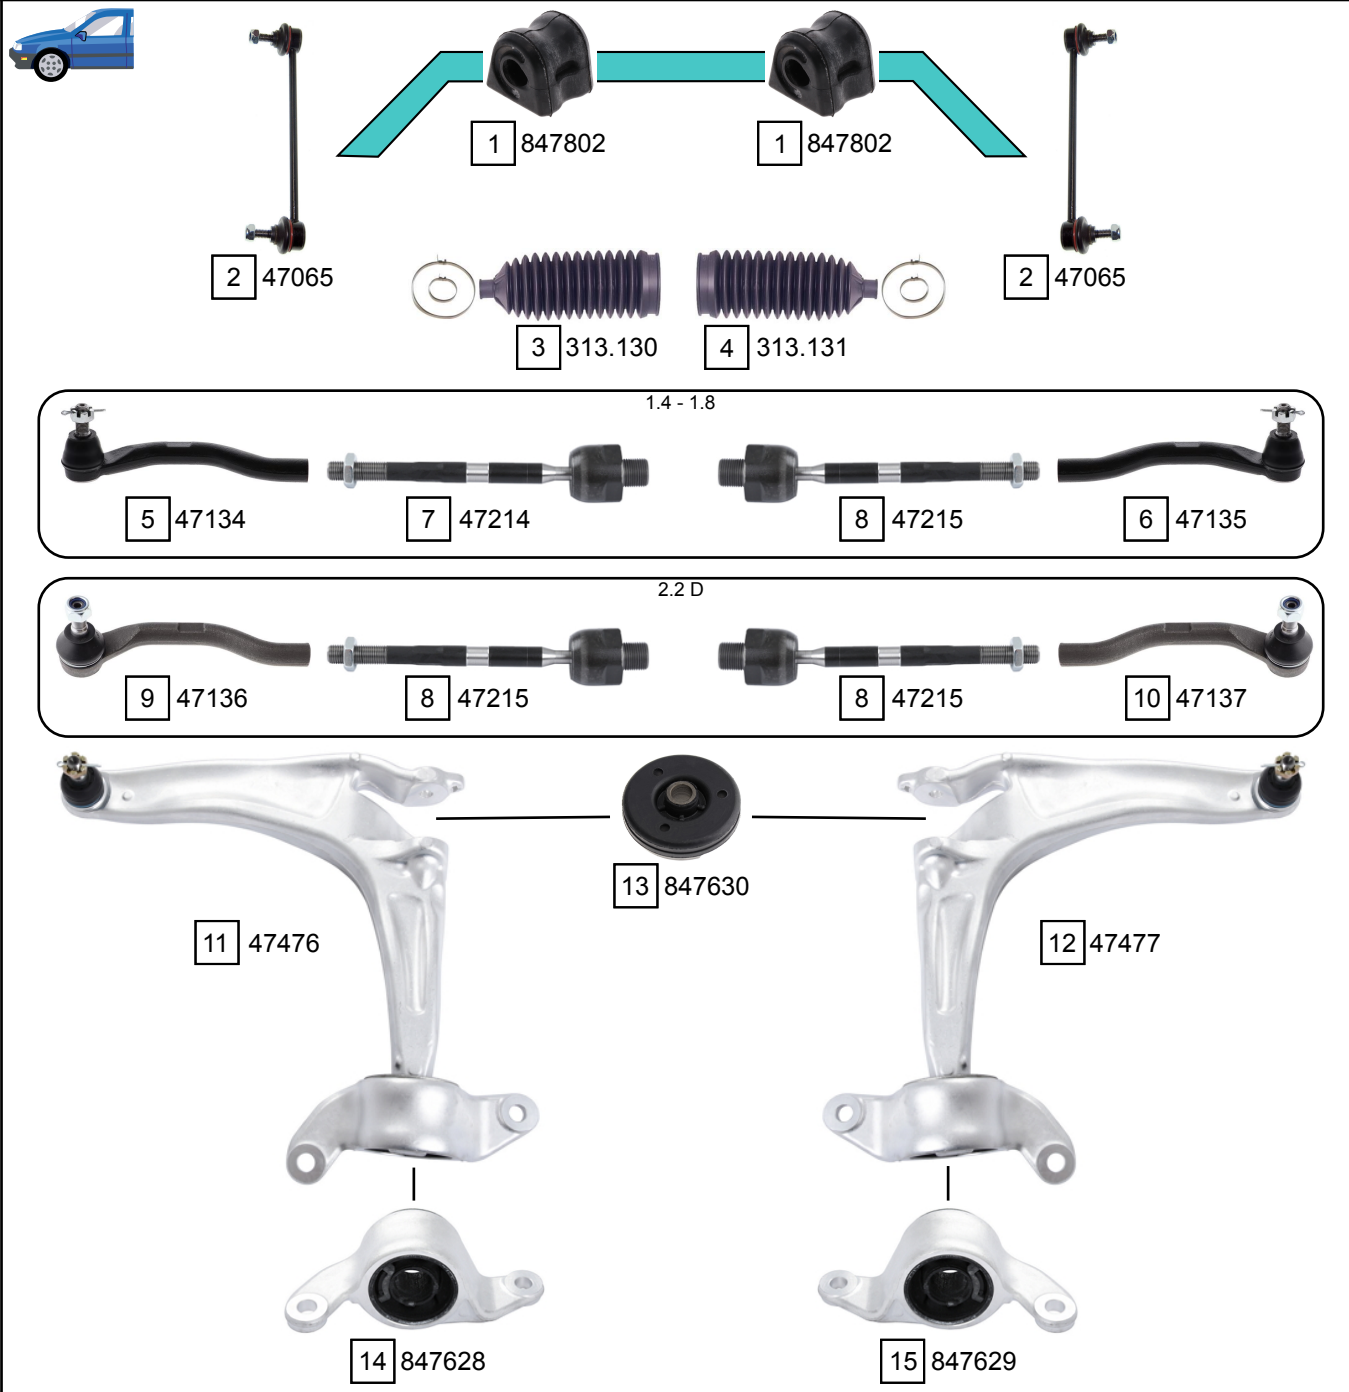

CIVIC VIII (FN-FK)

01/2006 - 12/2012

Ref.	Sidem Ref.	Description	OE-number	Measures	Ref.	Sidem Ref.	Description	OE-number	Measures
1	847802	stabilizer mounting	51306 SMG E02	di:18	9	47136	tie rod end left	53560 SMJ 003	c:13.7 th:FM14X1.5R
2	47065	stabilizer link	51320 SMG E01	L:226	10	47137	tie rod end right	53540 SMJ 003	c:13.7 th:FM14X1.5R
3	313.130	steering rack gaiter	53534 SMG E01	D:52 d:13 L:169	11	47476	TCA left wbj	51360 SMG E05	c:17.4
4	313.131	steering rack gaiter	53535 SMG E01	D:44 d:13 L:180	12	47477	TCA right wbj	51350 SMG E05	c:17.4
5	47134	tie rod end left	53560 SMG 003	c:13.7 th:FM14X1.5R	13	847630	silentblock for TCA	51398 SMG E01	di:10.1 do:58.5
6	47135	tie rod end right	53540 SMG 003	c:13.7 th:FM14X1.5R	14	847628	silentblock for TCA	51396 SMG E03	do:25.5
7	47214	axial joint	53010 SMG E01	th:MM20X1.5R L:206	15	847629	silentblock for TCA	51395 SMG E03	do:25.5
8	47215	axial joint	53011 SMG E01	th:MM20X1.5R L:208	16	847300	mounting axle body	Part of	di:14.2 do:73.1