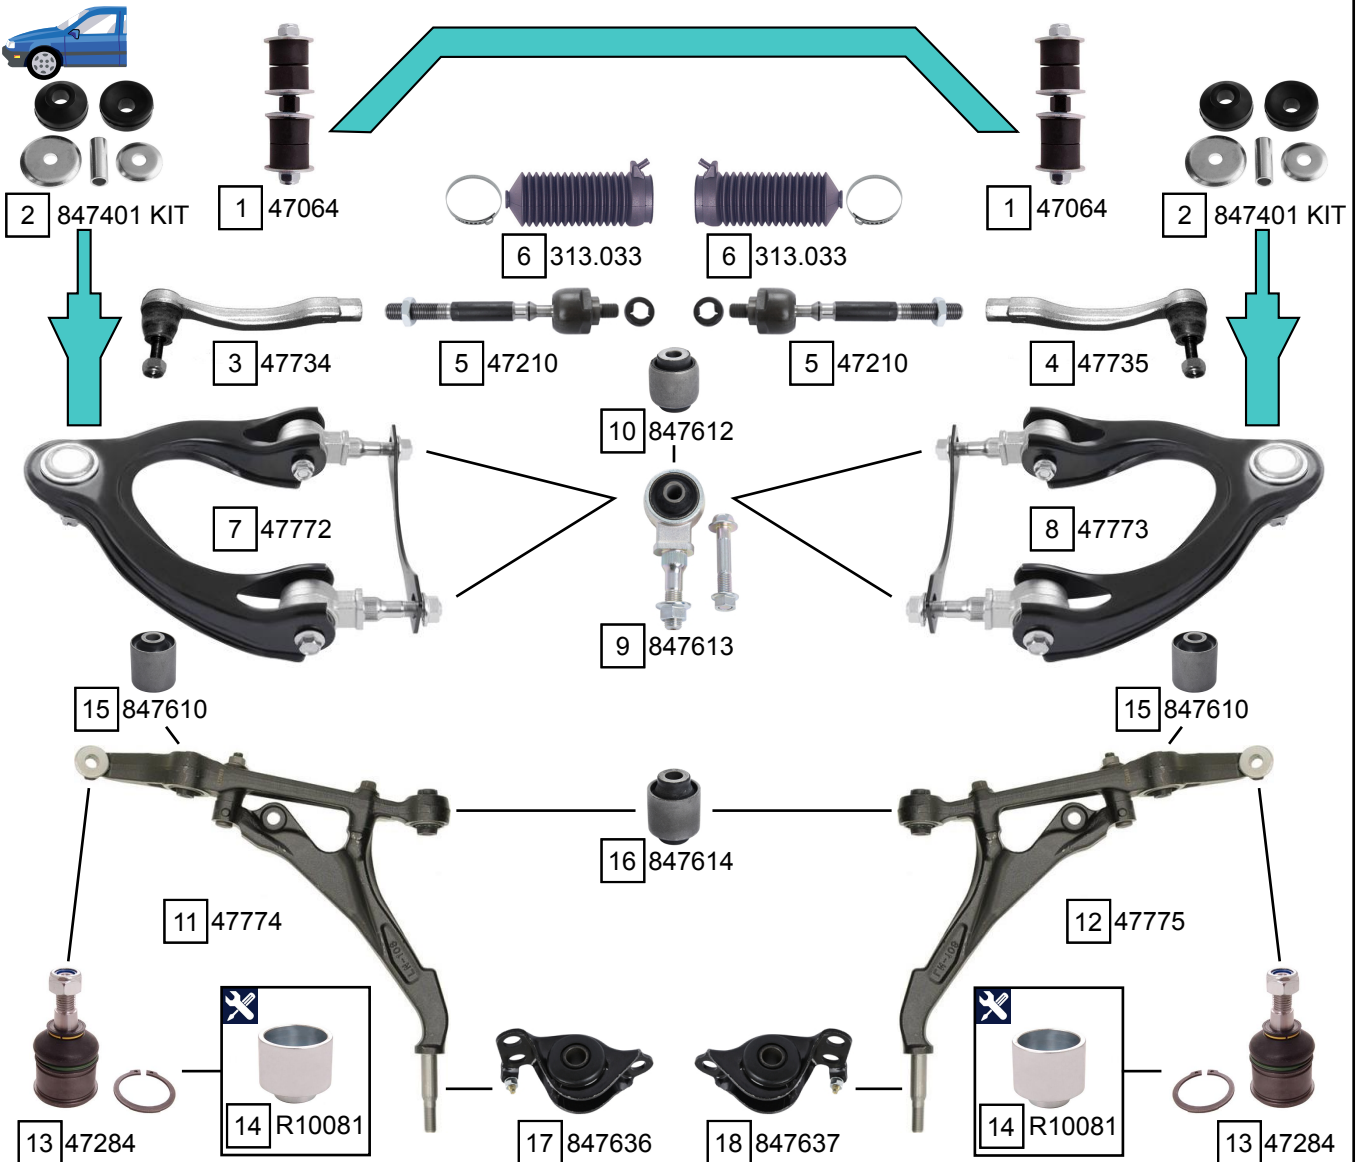

CRX III (EH-EG)

03/1992 - 12/1998

Ref.	Sidem Ref.	description	OE-number	measures	Ref.	Sidem Ref.	description	OE-number	measures
1	47064	stabilizer link	90112 SE0 000	L:100	12	47775	TCA right wobj	51350 SR3 A02	c:13.5
2	847401 KIT	strut mount kit	52725 SK3 000 S1	di:14 do:43 L:21	13	47284	ball joint	51220 S04 003	c:14 do:40
3	47734	tie rod end left	53560 S04 013	c:12.7 th:FM14X1.5R	14	R10081	mounting tool ring ø50 ø42	TOOL	di:42 do:50
4	47735	tie rod end right	53540 S04 013	c:12.7 th:FM14X1.5R	15	847610	silentblock for TCA	51810 SH3 003	di:12.2 do:40
5	47210	axial joint	53010 SR3 010	th:MM12X1.25R L:175	16	847614	silentblock for TCA	51392 SR3 024	di:12.2 do:37
6	313.033	steering rack gaiter	53534 SR3 N52	D:44 d:9 L:160	17	847636	silentblock for TCA	51396 SR3 N02	di:18
7	47772	TCA left wbj	51460 SR3 013	c:12.9	18	847637	silentblock for TCA	51395 SR3 N03	di:18
8	47773	TCA right wbj	51450 SR3 013	c:12.9	19	47870	TCA left	52400 SR3 000	L:169
9	847613	silentblock for TCA	Part of	di:10.2	20	47871	TCA right	52390 SH3 030	L:169
10	847612	silentblock for TCA	51455 SR3 003	di:10.3 do:34	21	847721	silentblock for TCA	52395 SK7 004	di:10.1 do:31.4
11	47774	TCA left wobj	51360 SR3 020	c:13.5	22	847722	silentblock for TCA	52393 SR3 004	di:10.3 do:31.1