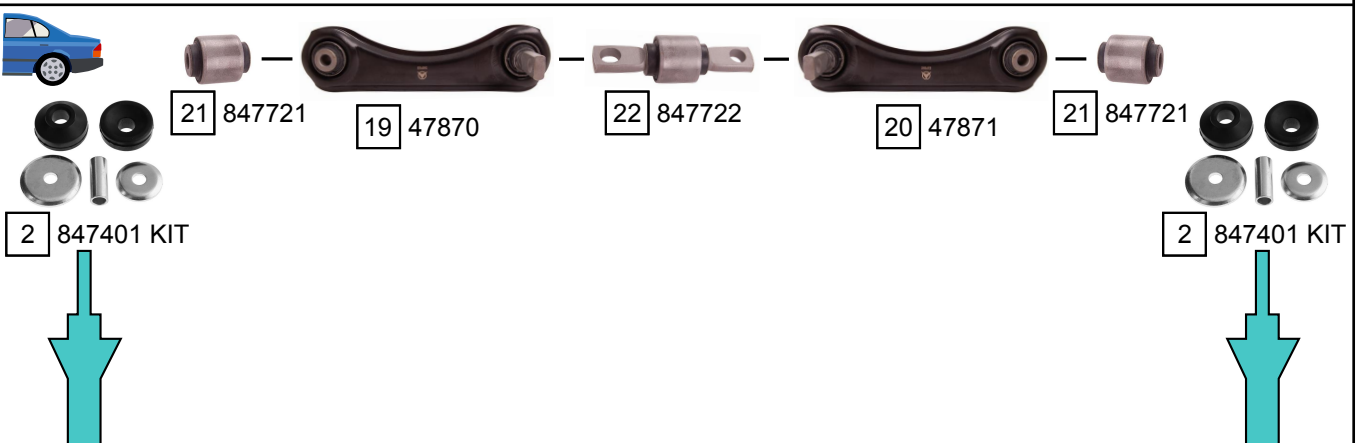

CRX III (EH-EG)

03/1992 - 12/1998

Ref.	Sidem Ref.	description	OE-number	measures	Ref.	Sidem Ref.	description	OE-number	measures
1	47064	stabilizer link	90112 SE0 000	L:100	12	47775	TCA right wobj	51350 SR3 A02	c:13.5
2	847401 KIT	strut mount kit	52725 SK3 000 S1	di:14 do:43 L:21	13	47284	ball joint	51220 S04 003	c:14 do:40
3	47734	tie rod end left	53560 S04 013	c:12.7 th:FM14X1.5R	14	R10081	mounting tool ring ø50 ø42	TOOL	di:42 do:50
4	47735	tie rod end right	53540 S04 013	c:12.7 th:FM14X1.5R	15	847610	silentblock for TCA	51810 SH3 003	di:12.2 do:40
5	47210	axial joint	53010 SR3 010	th:MM12X1.25R L:175	16	847614	silentblock for TCA	51392 SR3 024	di:12.2 do:37
6	313.033	steering rack gaiter	53534 SR3 N52	D:44 d:9 L:160	17	847636	silentblock for TCA	51396 SR3 N02	di:18
7	47772	TCA left wbj	51460 SR3 013	c:12.9	18	847637	silentblock for TCA	51395 SR3 N03	di:18
8	47773	TCA right wbj	51450 SR3 013	c:12.9	19	47870	TCA left	52400 SR3 000	L:169
9	847613	silentblock for TCA	Part of	di:10.2	20	47871	TCA right	52390 SH3 030	L:169
10	847612	silentblock for TCA	51455 SR3 003	di:10.3 do:34	21	847721	silentblock for TCA	52395 SK7 004	di:10.1 do:31.4
11	47774	TCA left wobj	51360 SR3 020	c:13.5	22	847722	silentblock for TCA	52393 SR3 004	di:10.3 do:31.1