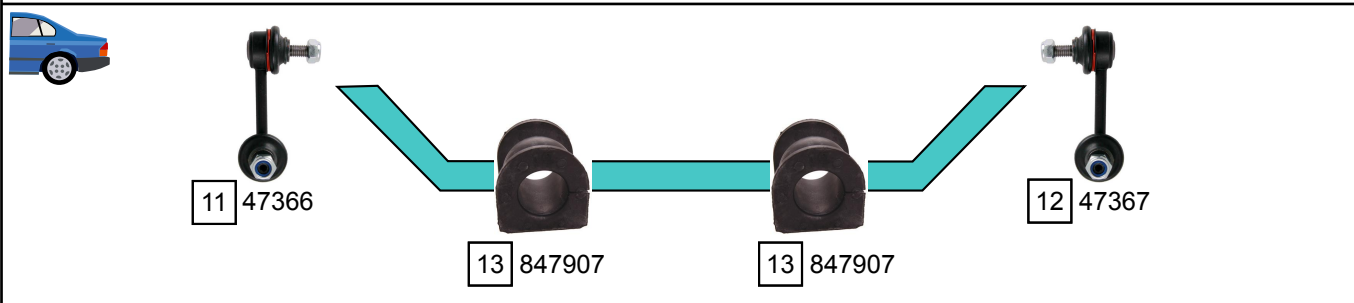

CR-V III (RE_)

10/2006 - 06/2012

Ref.	Sidem Ref.	Description	OE-number	Measures	Ref.	Sidem Ref.	Description	OE-number	Measures
1	47361	stabilizer link	51320 STK A01	L:318	8	847638	silentblock for TCA	51396 SWA E02	do:80
2	47138	tie rod end	53540 SWA A02	c:13.6 th:FM14x1.5R	9	847639	silentblock for TCA	51395 SWA E02	do:80
3	47410	axial joint	53010 SWC G02	th:MM16x1R L:317	10	847640	silentblock for TCA	Part of	di:14.3 do:40.7
4	47411	axial joint	53010 SWA A01	th:MM20x1.5R L:319	11	47366	stabilizer link left	52321 SWA A01	L:85
5	47078	TCA left wbj	51360 SWA E01	c:17.5	12	47367	stabilizer link right	52320 SWA A01	L:85
6	47079	TCA right wbj	51350 SWA E01	c:17.5	13	847907	stabilizer mounting	52306 SWA A01	di:18.5
7	47685	ball joint	51220 STK A01	c:17.5					