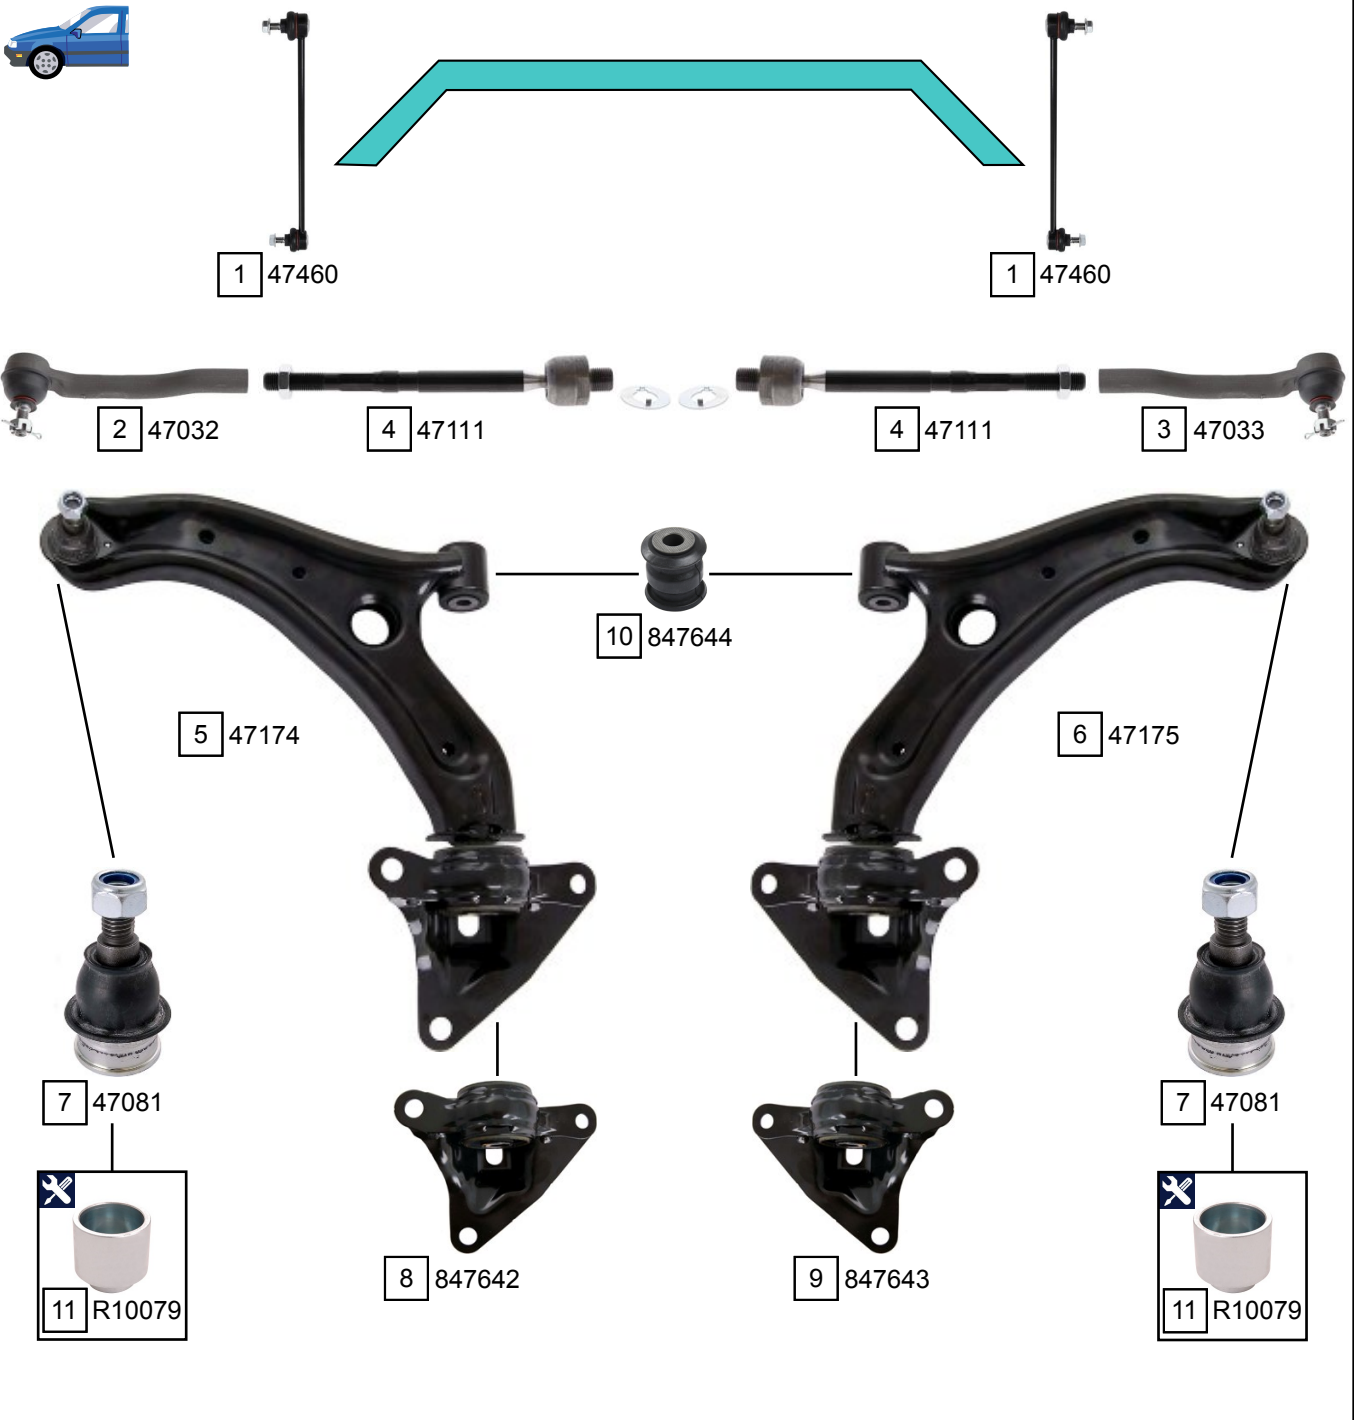

JAZZ III (GE)

07/2008 ->

Ref.	Sidem Ref.	Description	OE-number	Measures	Ref.	Sidem Ref.	Description	OE-number	Measures
1	47460	stabilizer link	51320 TF0 003	L:325	7	47081	ball joint lower	Part of	c:17.5 do:36.3
2	47032	tie rod end left	53560 TF0 003	c:12.7 th:FM14X1.5R	8	847642	silentblock for TCA	Part of	do:25.8
3	47033	tie rod end right	53540 TF0 003	c:12.7 th:FM14X1.5R	9	847643	silentblock for TCA	Part of	do:25.8
4	47111	axial joint	53010 TF0 003	th:MM18x1.5R L:236	10	847644	silentblock for TCA	Part of	di:14.2 do:33.9
5	47174	TCA left wbj	51360 TF0 030	c:17.5	11	R10079	mounting tool ring ø46 ø38	TOOL	di:38 do:46
6	47175	TCA right wbj	51350 TF0 030	c:17.5					