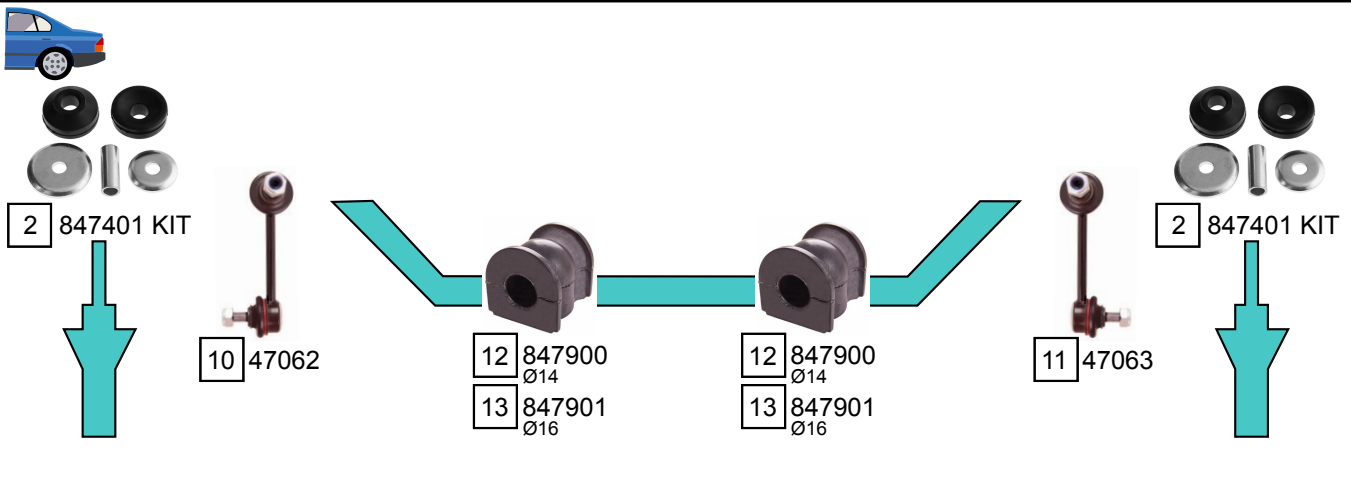

ACCORD VI (CG)
ACCORD VI COUPE (CG)
ACCORD VI HATCHBACK (CH)

10/1998 - 12/2002
02/1998 - 06/2003
12/1999 - 12/2002

Ref.	Sidem Ref.	Description	OE-number	Measures	Ref.	Sidem Ref.	Description	OE-number	Measures
1	47061	stabilizer link right	51320 S84 A01	L:72	8	R10077	mounting tool ring ø42 ø34	TOOL	di:34 do:42
2	847401 KIT	strut mount kit	52725 SK3 000 S1	di:14 do:43 L:21	9	847603	silentblock for TCA	51810 SM4 004	di:12.2 do:42
3	313.037	steering rack gaiter	53536 S1A E01	D:43 d:10 L:156	10	47062	stabilizer link left	52325 S84 A01	L:113
4	847607	silentblock for TCA	Part of	di:10 do:38.4	11	47063	stabilizer link right	52320 S84 A01	L:113
5	47678	TCA left wbj	51460 S1A E01	c:12.7	12	847900	stabilizer mounting	52306 S0A 015	di:13.5
6	47679	TCA right wbj	51450 S1A E01	c:12.7	13	847901	stabilizer mounting	52306 S84 A01	di:15.5
7	47683	ball joint	Part of	c:12.7 do:35.2					