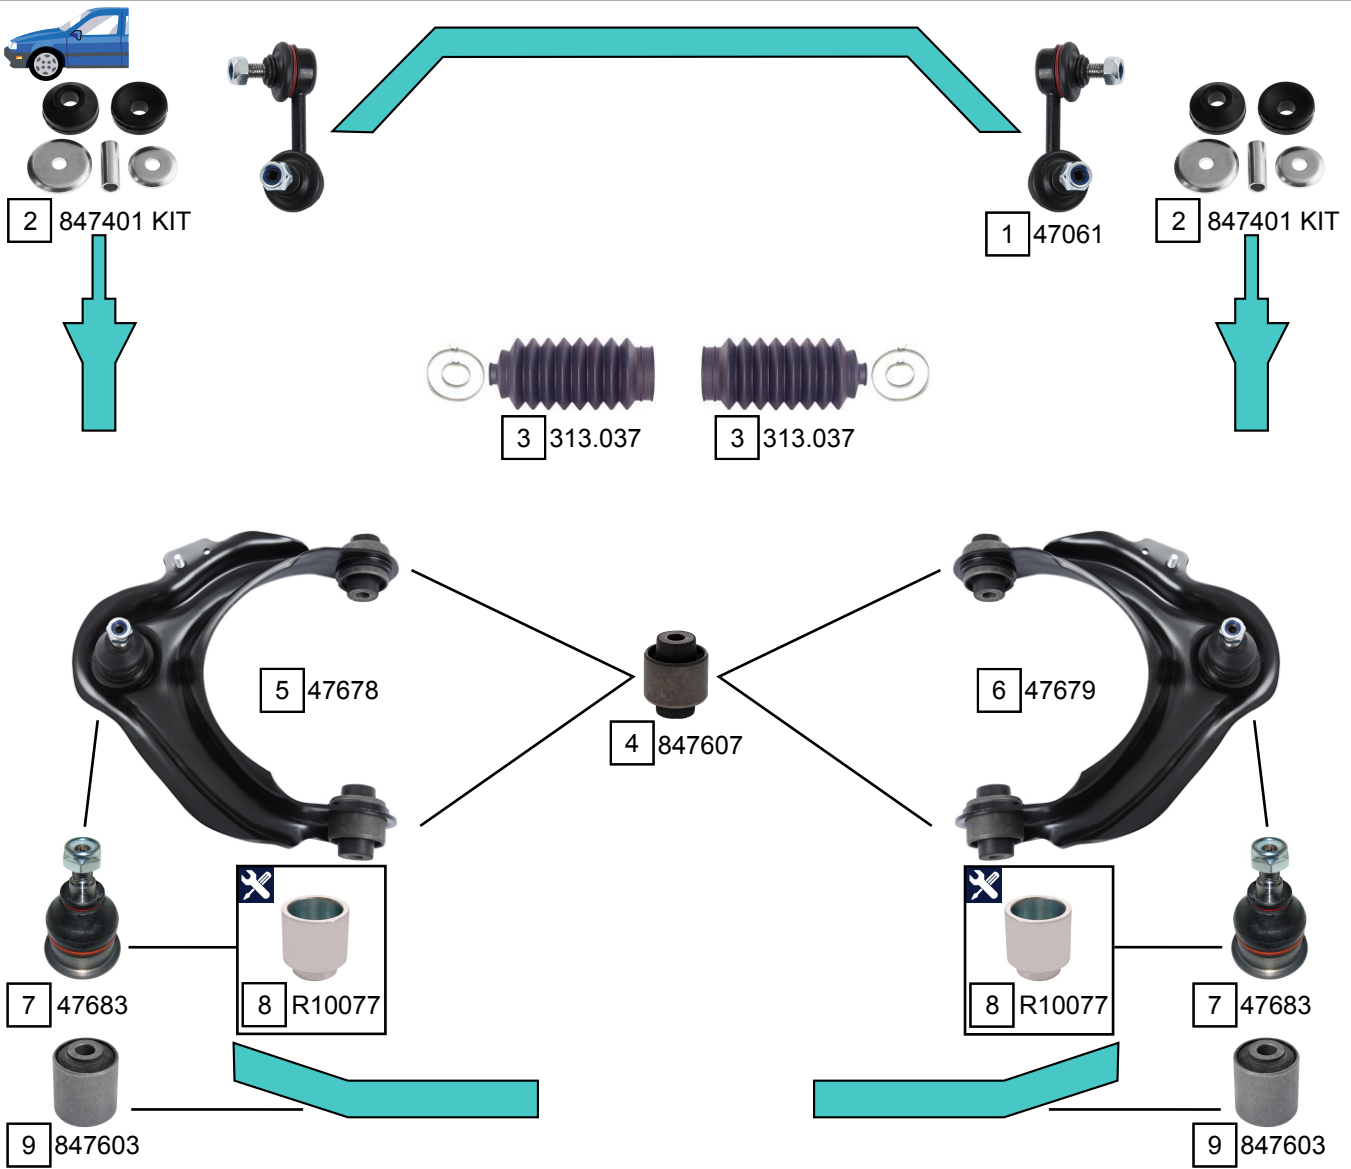

ACCORD VI (CG)
ACCORD VI COUPE (CG)
ACCORD VI HATCHBACK (CH)

10/1998 - 12/2002
02/1998 - 06/2003
12/1999 - 12/2002

Ref.	Sidem Ref.	Description	OE-number	Measures	Ref.	Sidem Ref.	Description	OE-number	Measures
1	47061	stabilizer link right	51320 S84 A01	L:72	8	R10077	mounting tool ring ø42 ø34	TOOL	di:34 do:42
2	847401 KIT	strut mount kit	52725 SK3 000 S1	di:14 do:43 L:21	9	847603	silentblock for TCA	51810 SM4 004	di:12.2 do:42
3	313.037	steering rack gaiter	53536 S1A E01	D:43 d:10 L:156	10	47062	stabilizer link left	52325 S84 A01	L:113
4	847607	silentblock for TCA	Part of	di:10 do:38.4	11	47063	stabilizer link right	52320 S84 A01	L:113
5	47678	TCA left wbj	51460 S1A E01	c:12.7	12	847900	stabilizer mounting	52306 S0A 015	di:13.5
6	47679	TCA right wbj	51450 S1A E01	c:12.7	13	847901	stabilizer mounting	52306 S84 A01	di:15.5
7	47683	ball joint	Part of	c:12.7 do:35.2					