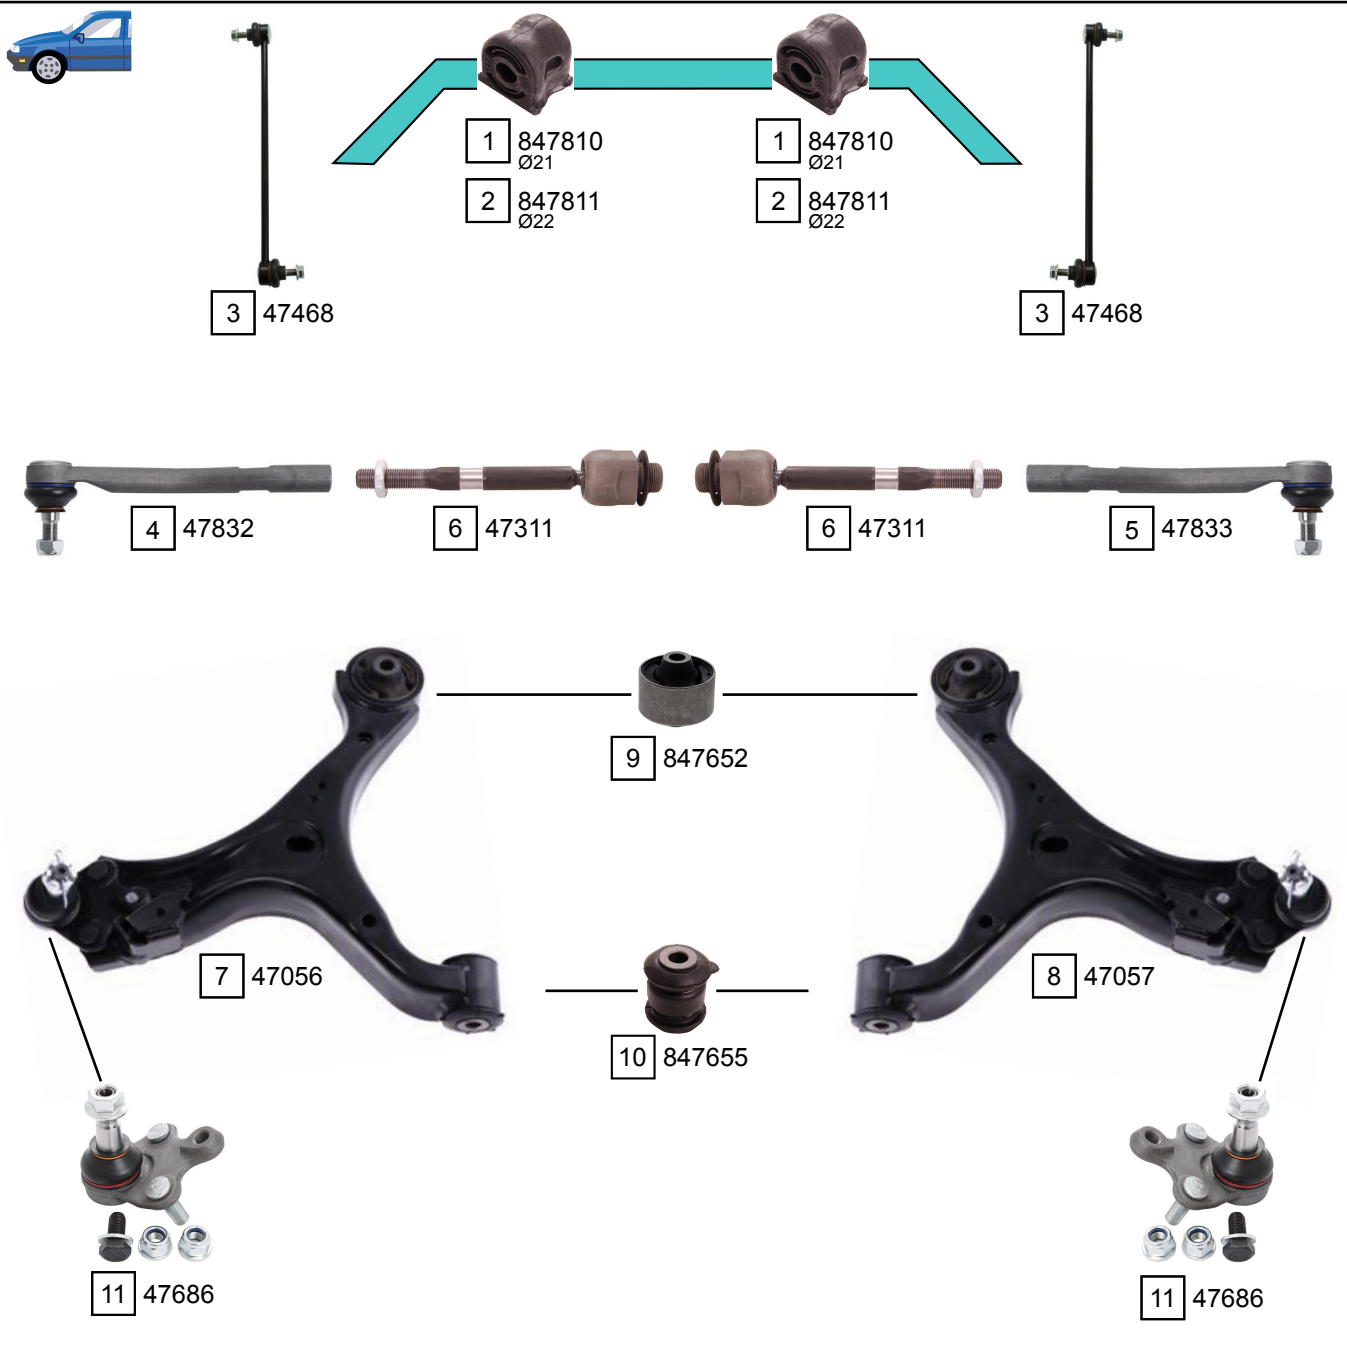

CIVIC IX - TOURER (FK)

02/2012 - 12/2016

Ref.	Sidem Ref.	Description	OE-number	Measures	Ref.	Sidem Ref.	Description	OE-number	Measures
1	847810	stabilizer mounting	51306 TV0 E01	di:21	7	47056	TCA left wbj	51360 TV2 E02 S1	c:17
2	847811	stabilizer mounting	51306 TV2 E02	di:22	8	47057	TCA right wbj	51350 TV2 E02 S1	c:17
3	47468	stabilizer link	51320 TV0 E01	L:350	9	847652	silentblock for TCA	51391 TR0 305	di:14.2 do:67
4	47832	tie rod end left	53560 TV0 G02	c:13.7 th:FM14X1.5R	10	847655	silentblock for TCA	Part of	di:12.1 do:40
5	47833	tie rod end right	53540 TV0 G02	c:13.7 th:FM14X1.5R	11	47686	ball joint	51220 TV0 E01	c:17
6	47311	axial joint	53010 TV0 E01	th:MM20X1.5R L:200					