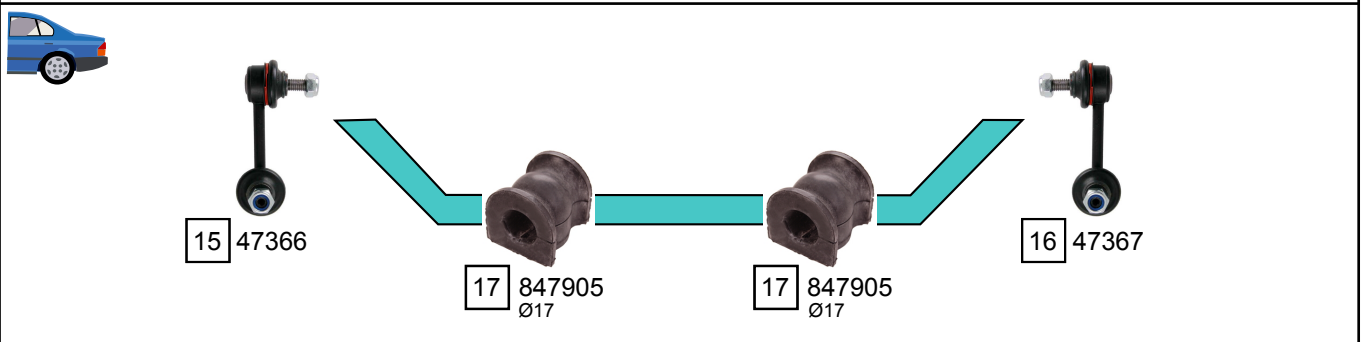

CR-V IV (RM\_)

01/2012 - 06/2018

Ref.	Sidem Ref.	Description	OE-number	Measures	Ref.	Sidem Ref.	Description	OE-number	Measures
1	847808	stabilizer mounting	51306 SWW P51	di:18.7	10	47053	TCA right	51350 T1G E01	c:17.5
2	847807	stabilizer mounting	51306 SWY P51	di:19.7	11	847646	silentblock for TCA	Part of	do:42.8
3	47361	stabilizer link	51320 STK A01	L:318	12	847648	silentblock for TCA left	51396 T0A E01	do:68.5
4	847405	strut mount	51920 T1G E01	di:12.1 L:66	13	847647	silentblock for TCA right	51395 T0A E01	do:68.5
5	347.033	steering rack gaiter	53429 T0AA01	D:57 d:13 L:170	14	47685	ball joint	51220 STK A01	c:17.5
6	47830	tie rod end left	53560 T1W A01	c:13.6 th:FM14X1.5R	15	47366	stabilizer link left	52321 SWA A01	L:85
7	47831	tie rod end right	53540 T1W A01	c:13.6 th:FM14X1.5R	16	47367	stabilizer link right	52320 SWA A01	L:85
8	47416	axial joint	53010 T0A A01	th:MM16X1R L:255	17	847905	stabilizer mounting	52306 T1G E01	di:16.5
9	47052	TCA left	51360 T1G E01	c:17.5					