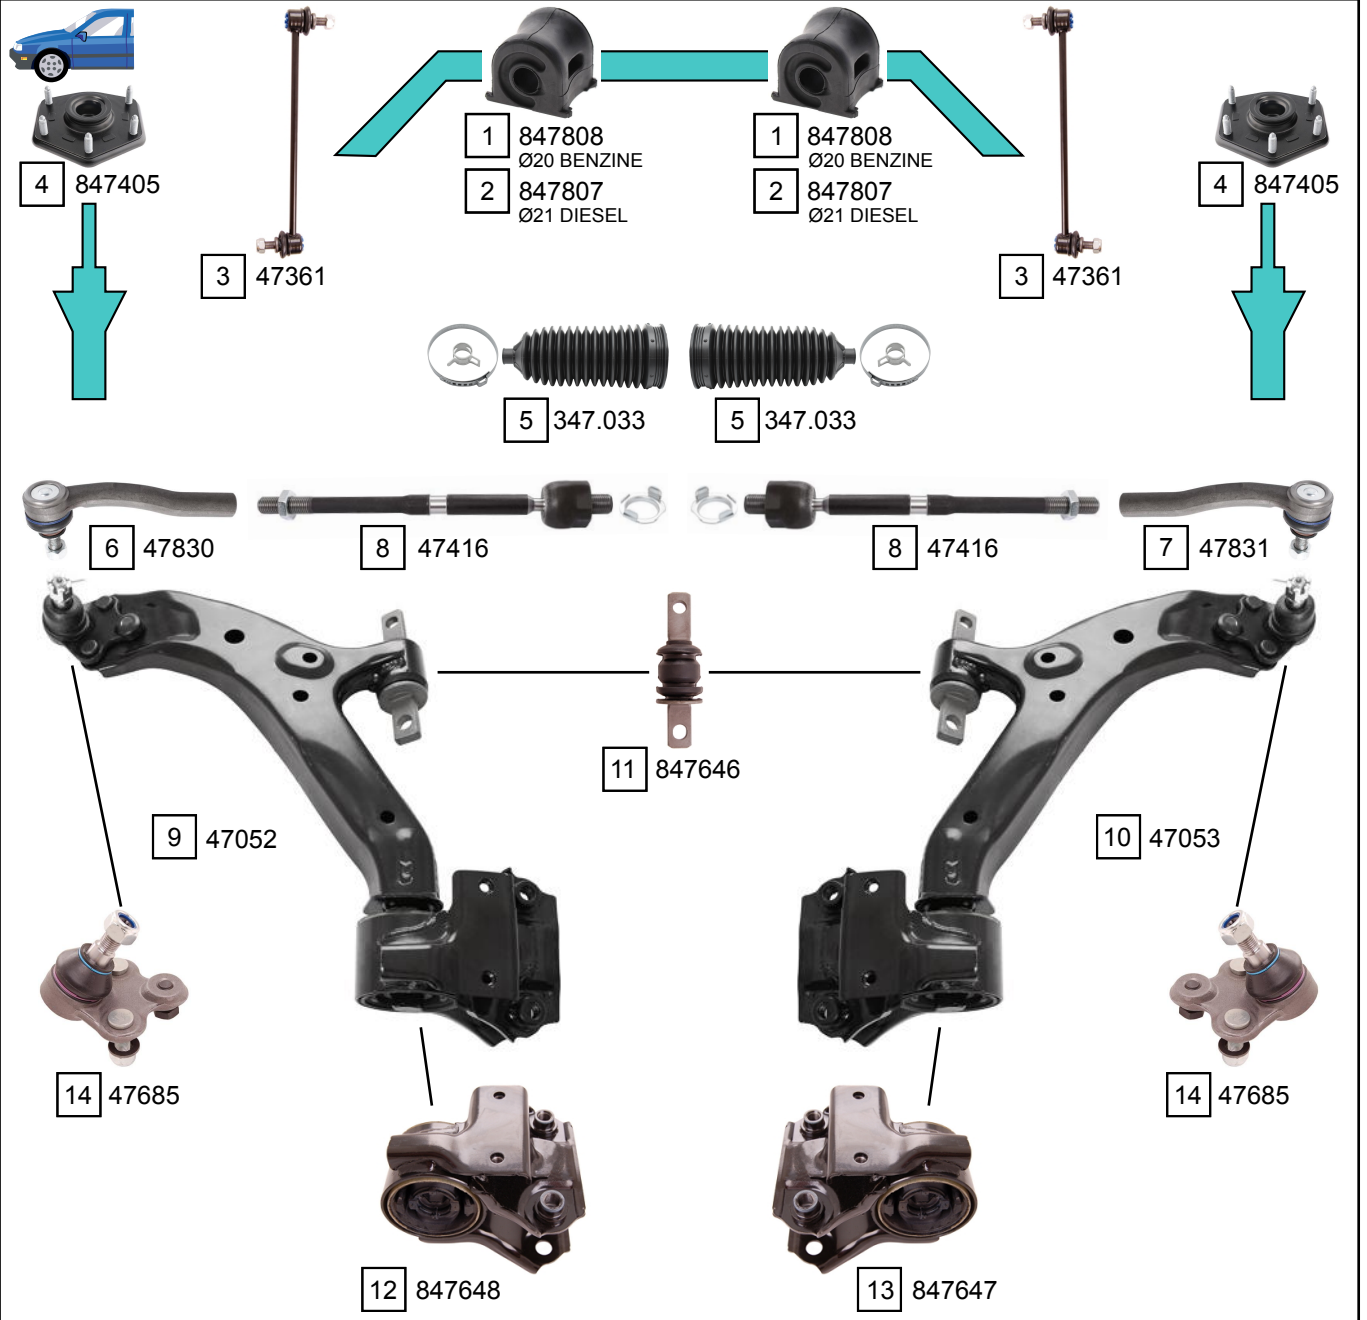

CR-V IV (RM\_)

01/2012 - 06/2018

Ref.	Sidem Ref.	Description	OE-number	Measures	Ref.	Sidem Ref.	Description	OE-number	Measures
1	847808	stabilizer mounting	51306 SWW P51	di:18.7	10	47053	TCA right	51350 T1G E01	c:17.5
2	847807	stabilizer mounting	51306 SWY P51	di:19.7	11	847646	silentblock for TCA	Part of	do:42.8
3	47361	stabilizer link	51320 STK A01	L:318	12	847648	silentblock for TCA left	51396 T0A E01	do:68.5
4	847405	strut mount	51920 T1G E01	di:12.1 L:66	13	847647	silentblock for TCA right	51395 T0A E01	do:68.5
5	347.033	steering rack gaiter	53429 T0AA01	D:57 d:13 L:170	14	47685	ball joint	51220 STK A01	c:17.5
6	47830	tie rod end left	53560 T1W A01	c:13.6 th:FM14X1.5R	15	47366	stabilizer link left	52321 SWA A01	L:85
7	47831	tie rod end right	53540 T1W A01	c:13.6 th:FM14X1.5R	16	47367	stabilizer link right	52320 SWA A01	L:85
8	47416	axial joint	53010 T0A A01	th:MM16X1R L:255	17	847905	stabilizer mounting	52306 T1G E01	di:16.5
9	47052	TCA left	51360 T1G E01	c:17.5					