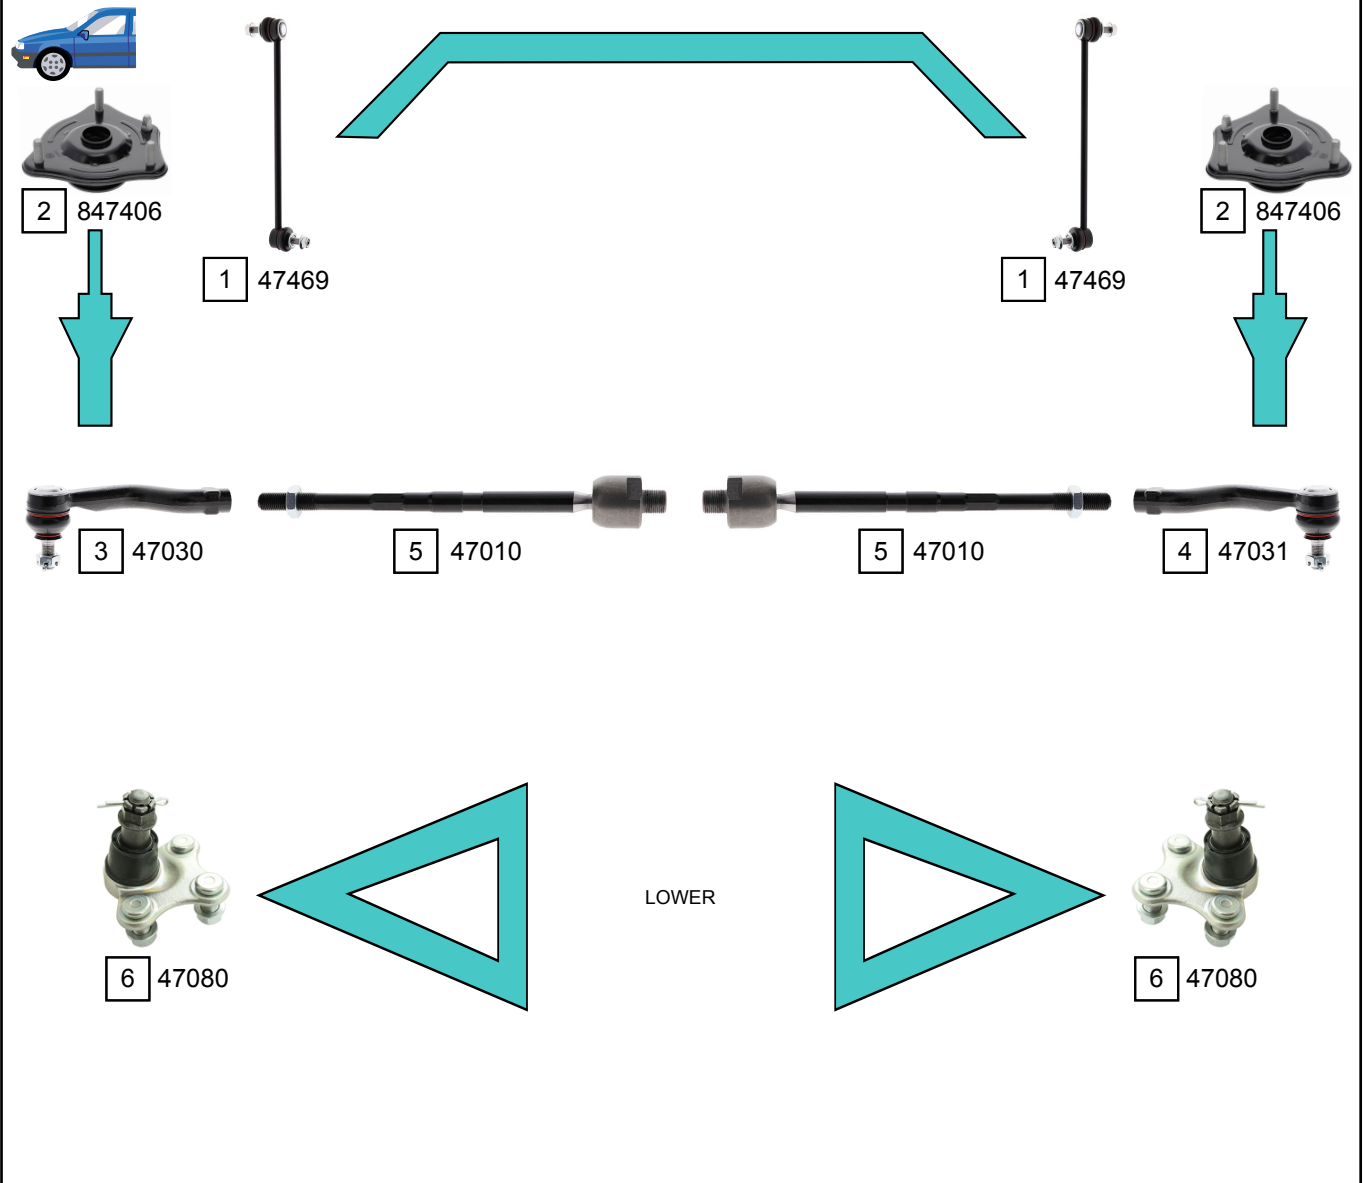

CR-V V (RW_,RT_)

12/2016 ->

Ref.	Sidem Ref.	Description	OE-number	Measures	Ref.	Sidem Ref.	Description	OE-number	Measures
1	47469	stabilizer link	51320 TRN H03	L:308	5	47010	axial joint	53610 TLA A51	th:MM18x1.5R L:285
2	847406	strut mount	51670 TLA A01	di:12.1 L:53	6	47080	ball joint	51220 TNY J01	c:17.8
3	47030	tie rod end left	53560 TLA A01	c:14.5 th:FM14x1.5R	7	47564	stabilizer link	52320 TLB A00	L:60
4	47031	tie rod end right	53540 TLA A01	c:14.5 th:FM14x1.5R	8	47565	stabilizer link	52320 TRT A01	L:115