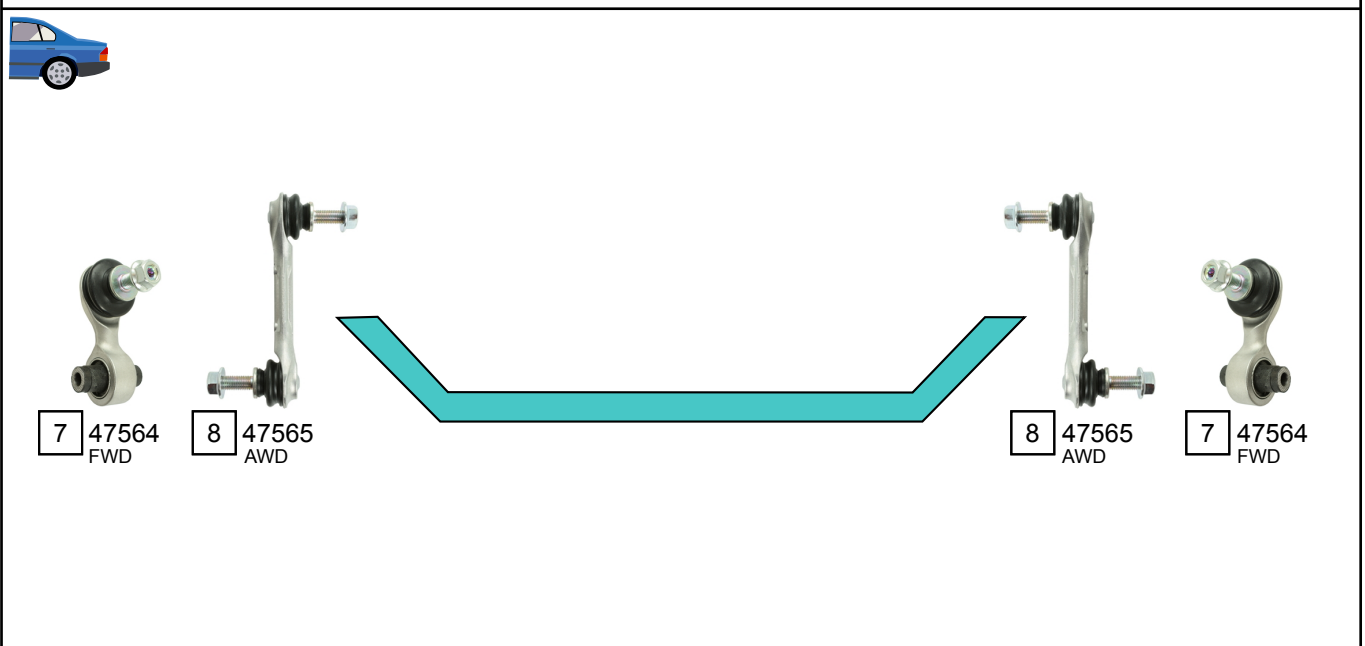

CR-V V (RW_,RT_)

12/2016 ->

Ref.	Sidem Ref.	Description	OE-number	Measures	Ref.	Sidem Ref.	Description	OE-number	Measures
1	47469	stabilizer link	51320 TRN H03	L:308	5	47010	axial joint	53610 TLA A51	th:MM18x1.5R L:285
2	847406	strut mount	51670 TLA A01	di:12.1 L:53	6	47080	ball joint	51220 TNY J01	c:17.8
3	47030	tie rod end left	53560 TLA A01	c:14.5 th:FM14x1.5R	7	47564	stabilizer link	52320 TLB A00	L:60
4	47031	tie rod end right	53540 TLA A01	c:14.5 th:FM14x1.5R	8	47565	stabilizer link	52320 TRT A01	L:115