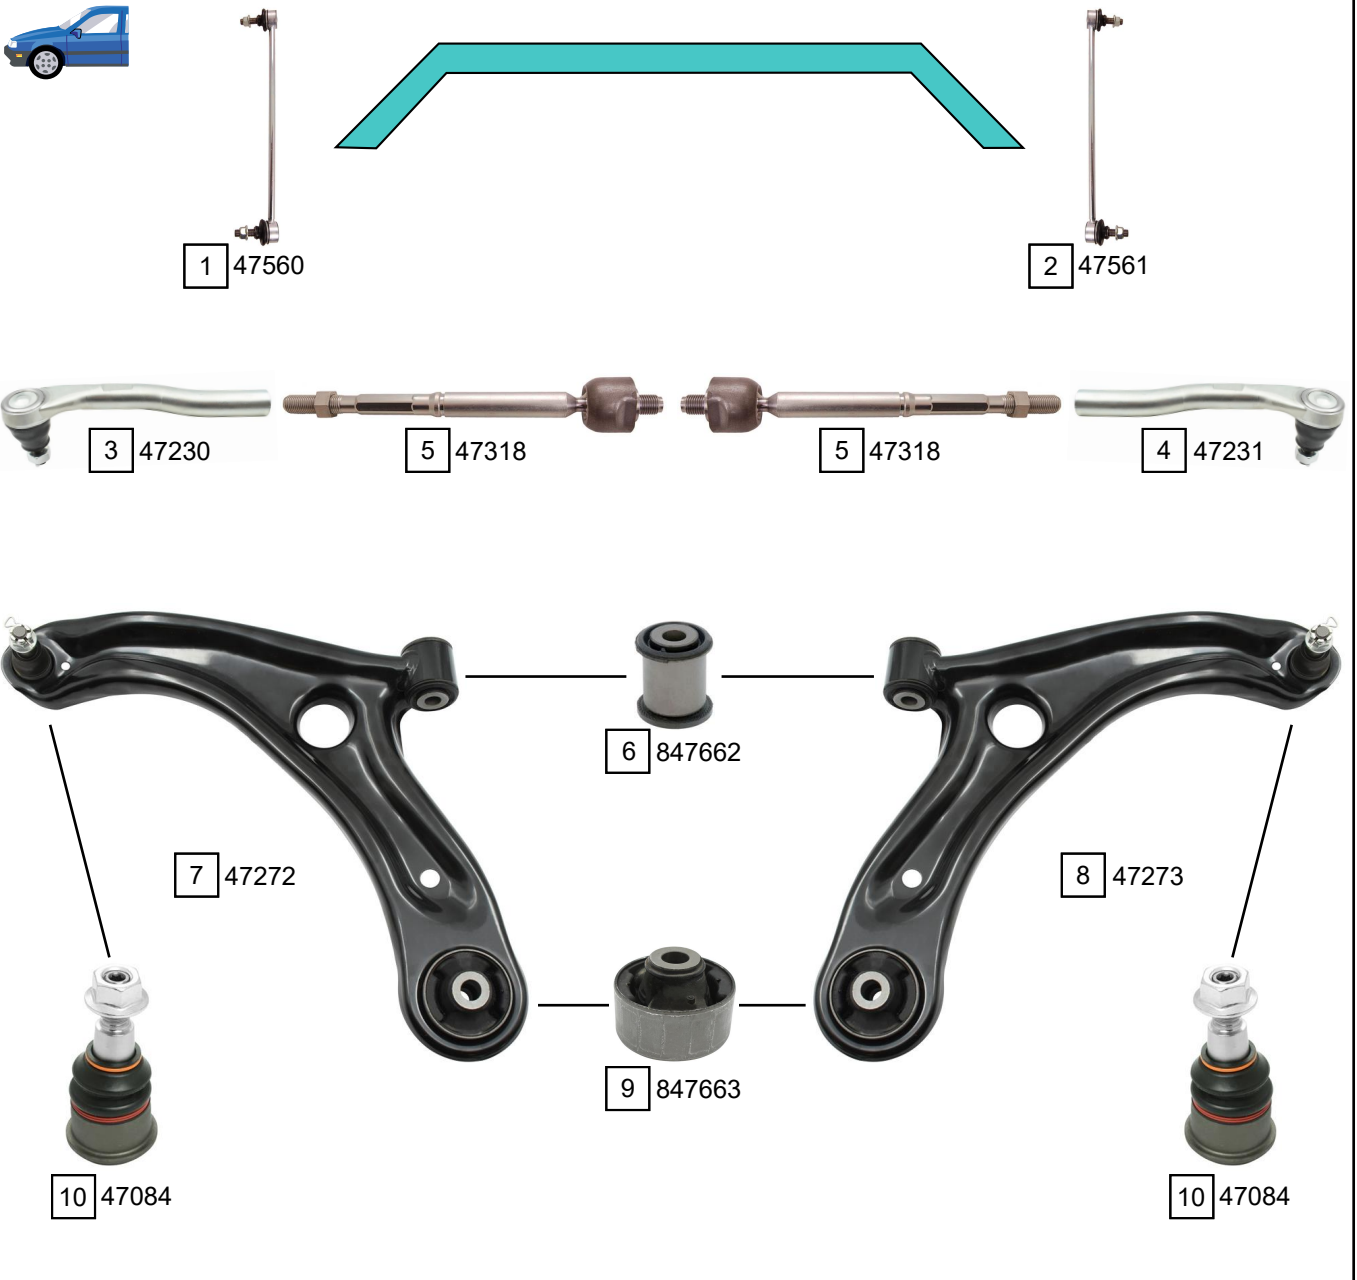

JAZZ V (GR, GS)

02/2020 ->

Ref.	Sidem Ref.	Description	OE-number	Measures	Ref.	Sidem Ref.	Description	OE-number	Measures
1	47560	stabilizer link left	51325 T5A 003	L:310	6	847662	silentblock for TCA	Part of	di:14.2 do:38.1
2	47561	stabilizer link right	51320 T5A 003	L:310	7	47272	TCA left wbj	51350 T00 T00	c:14.7
3	47230	tie rod end left	53560 T00 013	c:12.3 th:FM14X1.5R	8	47273	TCA right wbj	51360 T00 T00	c:14.7
4	47231	tie rod end right	53540 T00 013	c:12.3 th:FM14X1.5R	9	847663	silentblock for TCA	Part of	di:14.2 do:64.3
5	47318	axial joint	53410 T5B 003	th:MM14X1.5R L:253	10	47084	ball joint	Part of	c:14.7 do:34.2