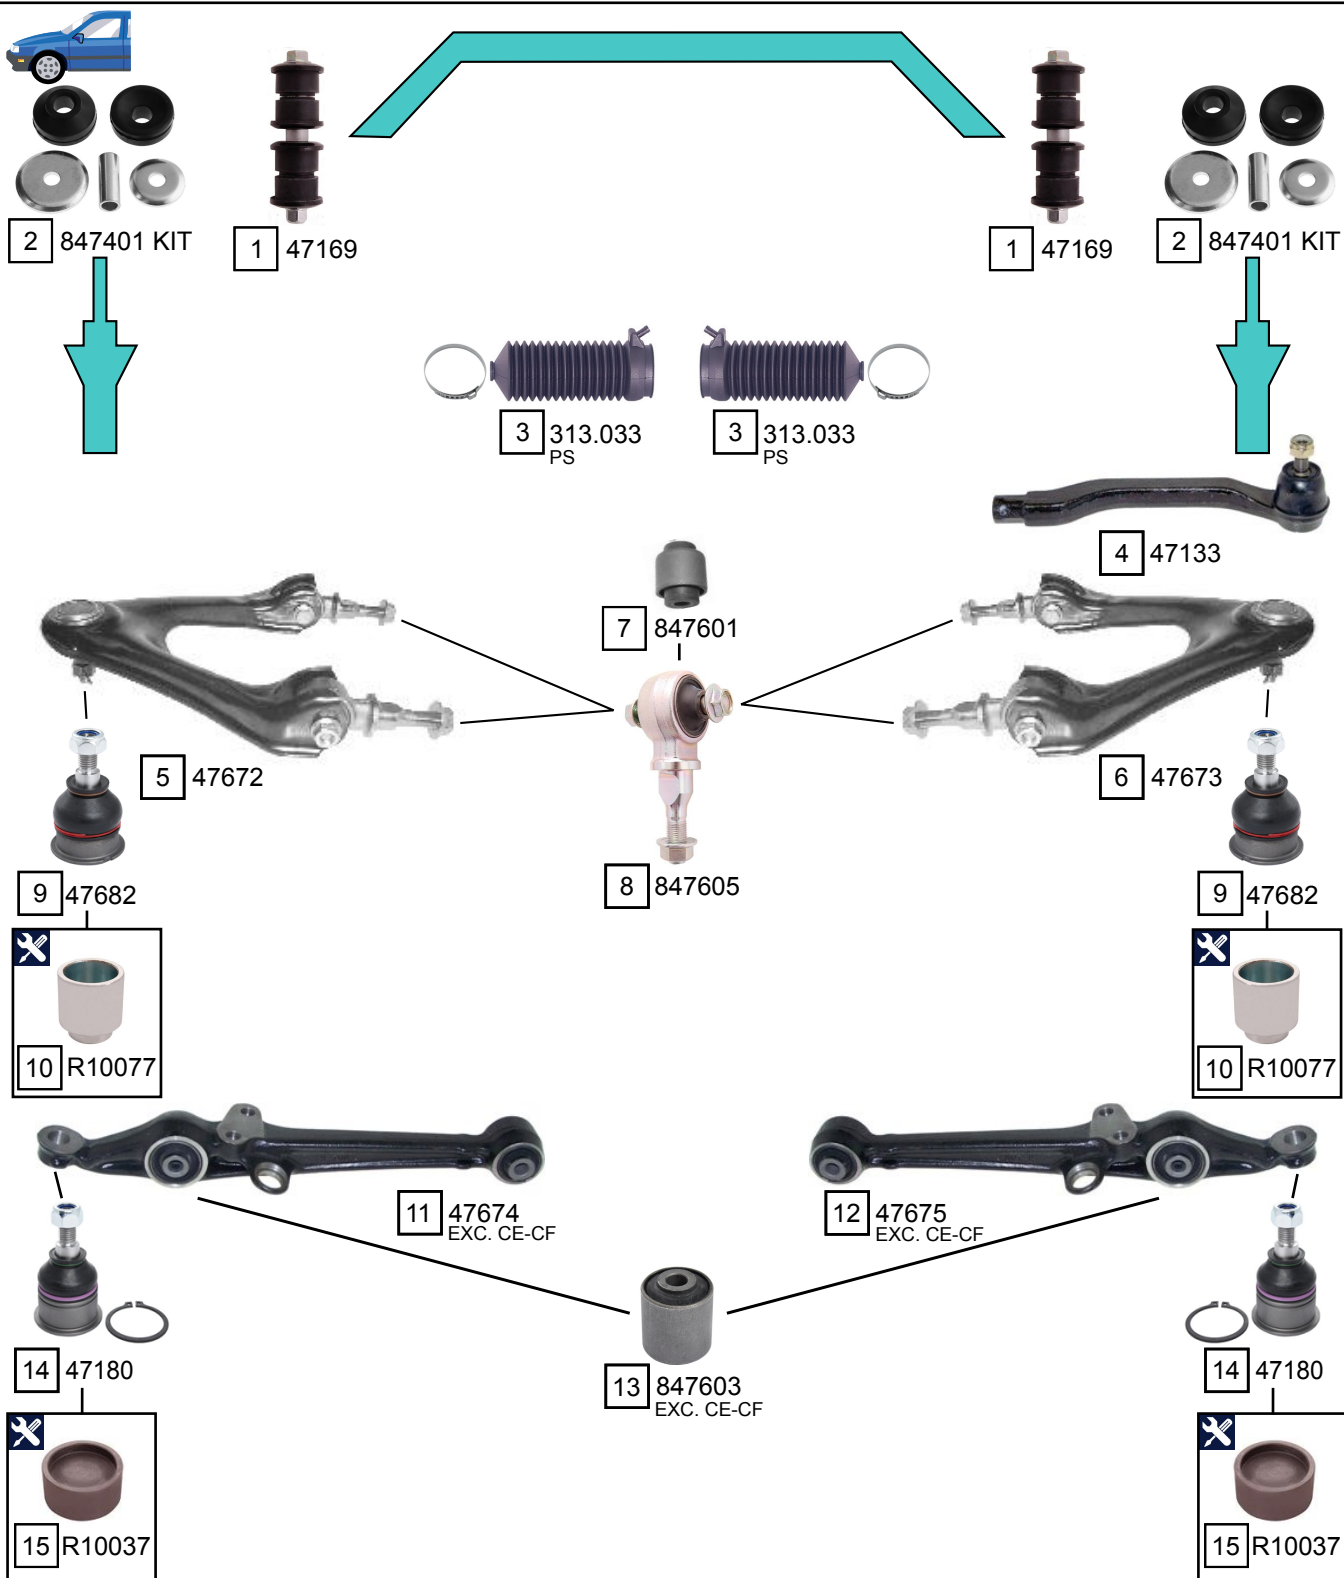

ACCORD V (CC7)
ACCORD V AERODECK (CE)
ACCORD V COUPE (CD7-CD9)
ACCORD V (CE-CF)

03/1993 - 02/1996
09/1993 - 02/1998
09/1993 - 02/1998
02/1996 - 10/1998

Ref.	Sidem Ref.	Description	OE-number	Measures	Ref.	Sidem Ref.	Description	OE-number	Measures
1	47169	stabilizer link	90112 SM4 020 S1	L:103	9	47682	ball joint	Part of	c:12.6 do:33.4
2	847401 KIT	strut mount kit	52725 SK3 000 S1	di:14 do:43 L:21	10	R10077	mounting tool ring ø42 ø34	TOOL	di:34 do:42
3	313.033	steering rack gaiter	53534 SR3 N52	D:44 d:9 L:160	11	47674	TCA left wobj	51365 SV4 000	c:15.5
4	47133	tie rod end right	53540 SV4 003	c:12.6 th:FM14x1.5R	12	47675	TCA right wobj	51355 SV4 000	c:15.5
5	47672	TCA left wbj	51460 SV4 000	c:12.9	13	847603	silentblock for TCA	51810 SM4 004	di:12.2 do:42
6	47673	TCA right wbj	51450 SV4 000	c:12.9	14	47180	ball joint lower	51220 S84 A02	c:16 do:42
7	847601	silentblock for TCA	52365 SM4 005	di:10.2 do:34	15	R10037	mounting tool	Part of	di:42 do:50
8	847605	silentblock for TCA	Part of	di:10.2 do:34					