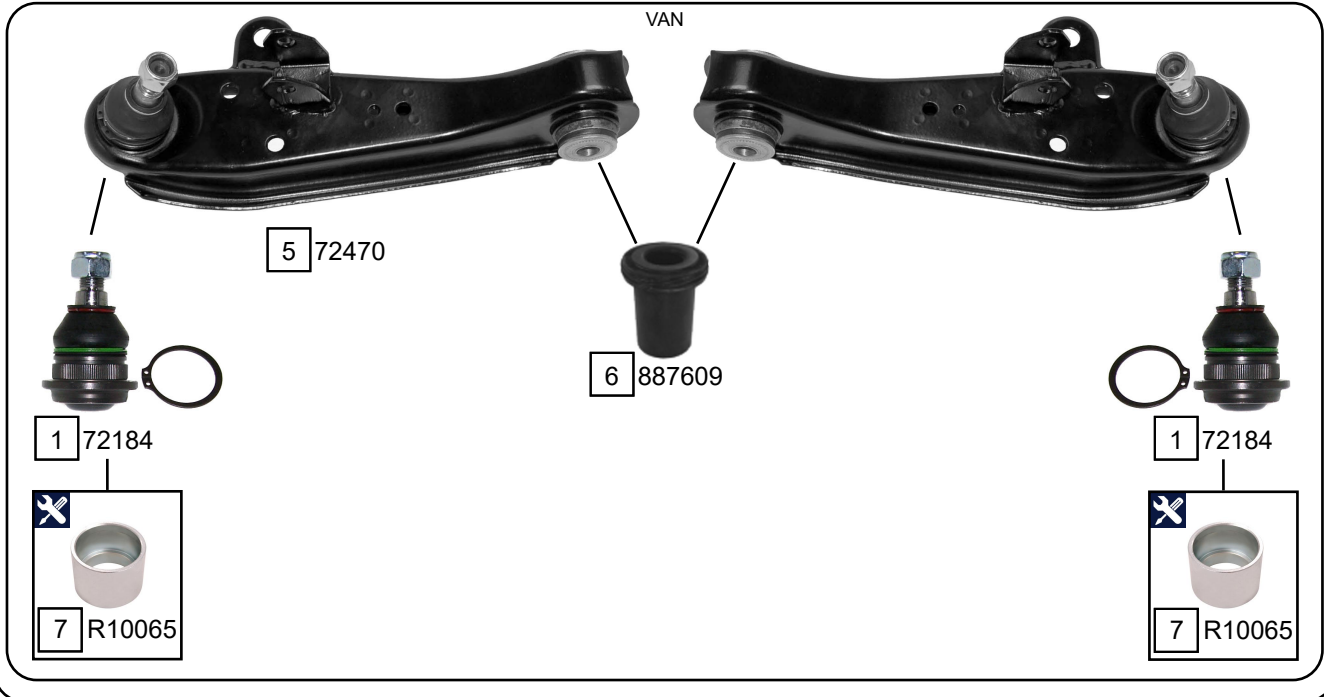

H100

07/1993 - 02/2004

LOWER

PICK UP

VAN

Ref.	Sidem Ref.	Description	OE-number	Measures	Ref.	Sidem Ref.	Description	OE-number	Measures
1	72184	ball joint lower	Part of	c:19.6 do:46.5	5	72470	TCA left wbj	54510 43152	c:19.5
2	87078	TCA left wbj	54510 4F000	c:19.6	6	887609	silentblock for TCA	Part of	di:16.1 do:45.8
3	87079	TCA right wbj	54540 4B001	c:19.6	7	R10065	mounting tool ring ø60 ø52	TOOL	di:52 do:60
4	887611	silentblock for TCA	54522 4B010	di:16.2 do:42.1					