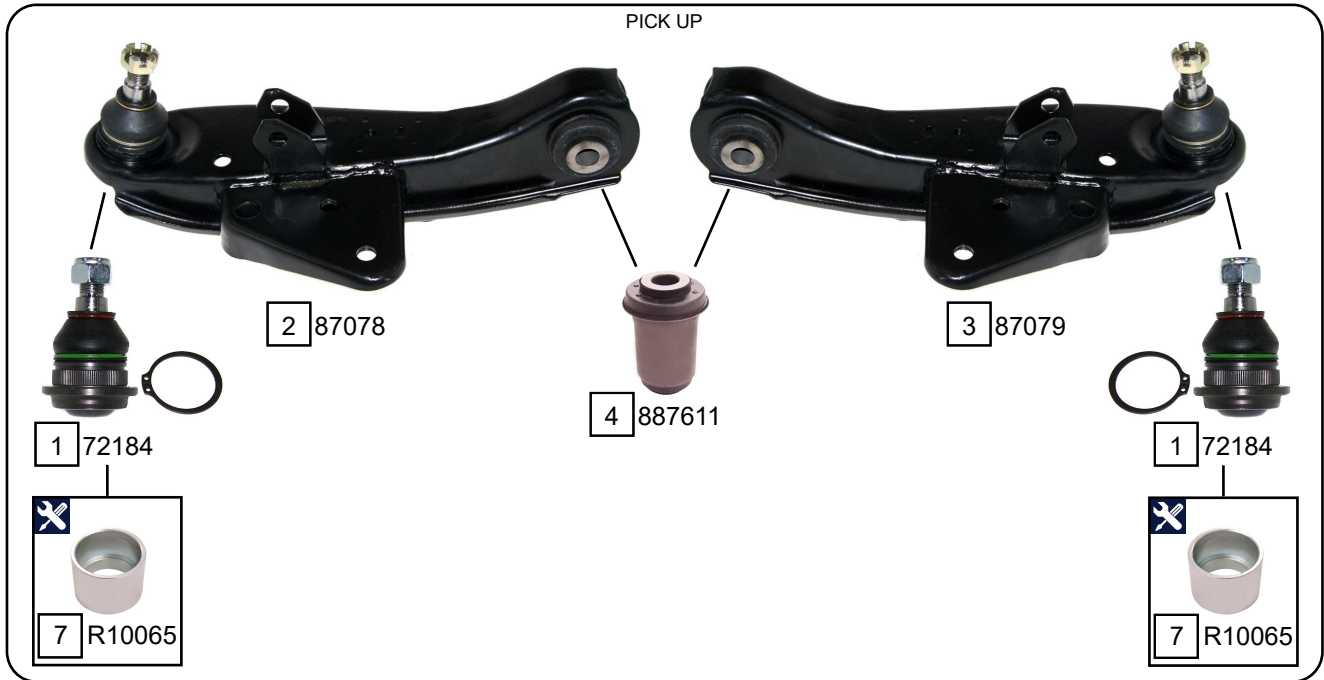

H100

07/1993 - 02/2004

LOWER

PICK UP

VAN

Ref.	Sidem Ref.	Description	OE-number	Measures	Ref.	Sidem Ref.	Description	OE-number	Measures
1	72184	ball joint lower	Part of	c:19.6 do:46.5	5	72470	TCA left wbj	54510 43152	c:19.5
2	87078	TCA left wbj	54510 4F000	c:19.6	6	887609	silentblock for TCA	Part of	di:16.1 do:45.8
3	87079	TCA right wbj	54540 4B001	c:19.6	7	R10065	mounting tool ring ø60 ø52	TOOL	di:52 do:60
4	887611	silentblock for TCA	54522 4B010	di:16.2 do:42.1					