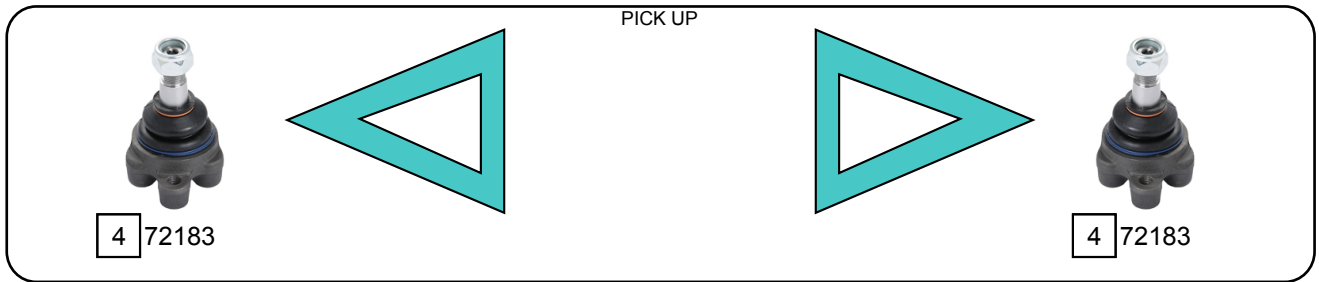

H100

07/1993 - 02/2004

UPPER
PICK UP

VAN

Ref.	Sidem Ref.	Description	OE-number	Measures	Ref.	Sidem Ref.	Description	OE-number	Measures
1	87560	stabilizer link	54719 43001 S1	L:197	5	87470	TCA left wbj	54410 43005	c:17.7
2	387.032	steering rack gaiter	57774 4A600	D:50 d:14 L:198	6	87471	TCA right wbj	54430 43005	c:17.7
3	72134	tie rod end	56872 43010	c:13.7 th:FM14X1.5R	7	87089	ball joint upper	54457 43001	c:17.7
4	72183	ball joint upper	54417 47000	c:17.6					