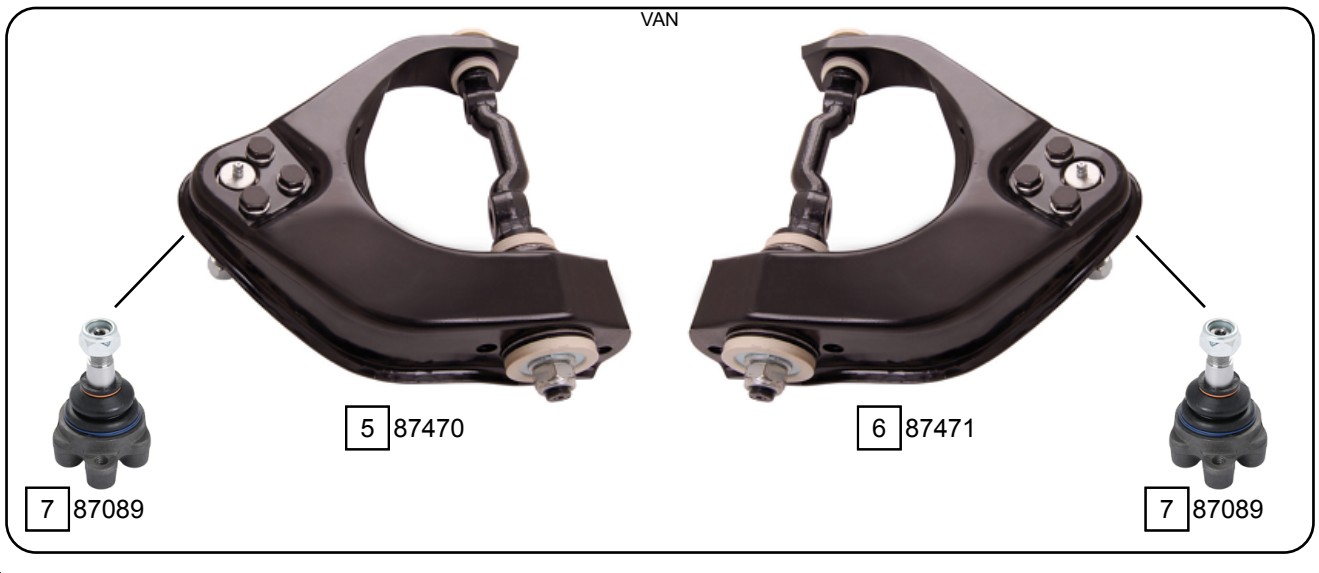

H100

07/1993 - 02/2004

UPPER
PICK UP

VAN

Ref.	Sidem Ref.	Description	OE-number	Measures	Ref.	Sidem Ref.	Description	OE-number	Measures
1	87560	stabilizer link	54719 43001 S1	L:197	5	87470	TCA left wbj	54410 43005	c:17.7
2	387.032	steering rack gaiter	57774 4A600	D:50 d:14 L:198	6	87471	TCA right wbj	54430 43005	c:17.7
3	72134	tie rod end	56872 43010	c:13.7 th:FM14X1.5R	7	87089	ball joint upper	54457 43001	c:17.7
4	72183	ball joint upper	54417 47000	c:17.6					