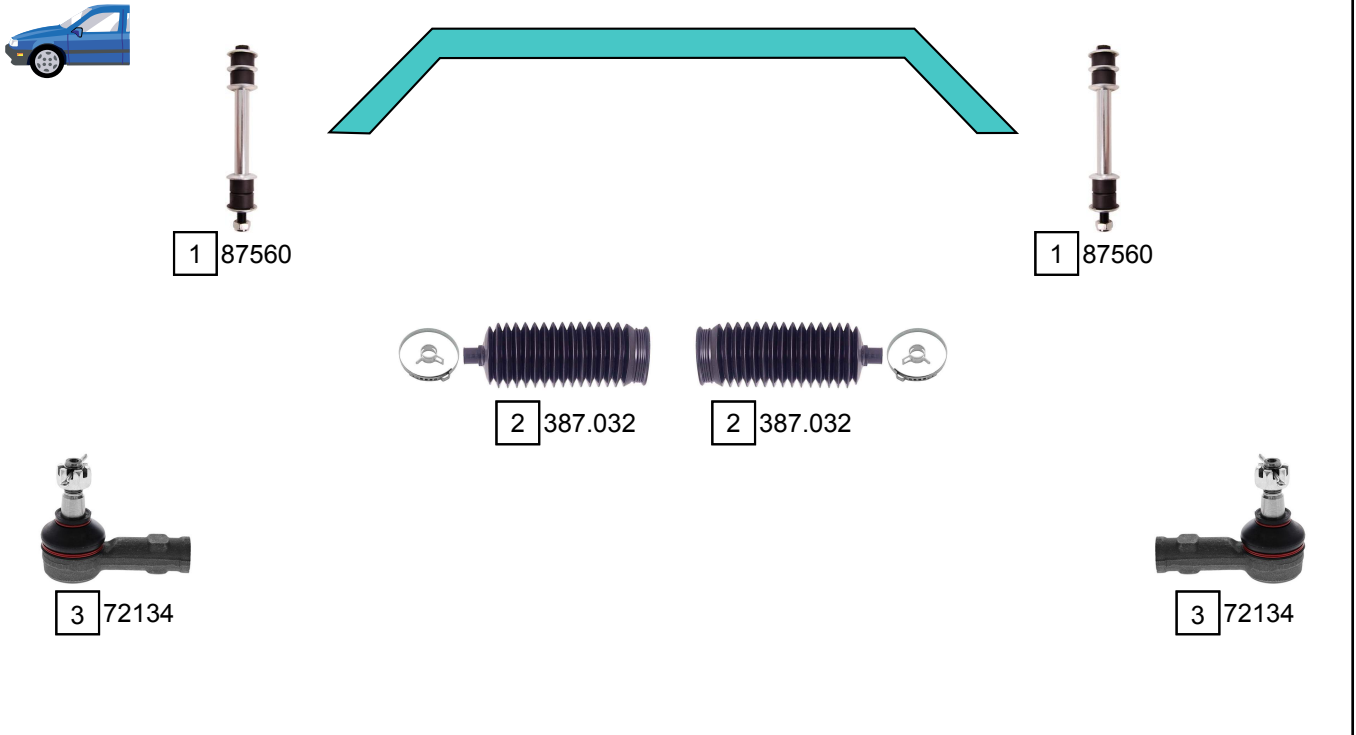

H100

07/1993 - 02/2004

UPPER
PICK UP

VAN

Ref.	Sidem Ref.	Description	OE-number	Measures	Ref.	Sidem Ref.	Description	OE-number	Measures
1	87560	stabilizer link	54719 43001 S1	L:197	5	87470	TCA left wbj	54410 43005	c:17.7
2	387.032	steering rack gaiter	57774 4A600	D:50 d:14 L:198	6	87471	TCA right wbj	54430 43005	c:17.7
3	72134	tie rod end	56872 43010	c:13.7 th:FM14X1.5R	7	87089	ball joint upper	54457 43001	c:17.7
4	72183	ball joint upper	54417 47000	c:17.6					