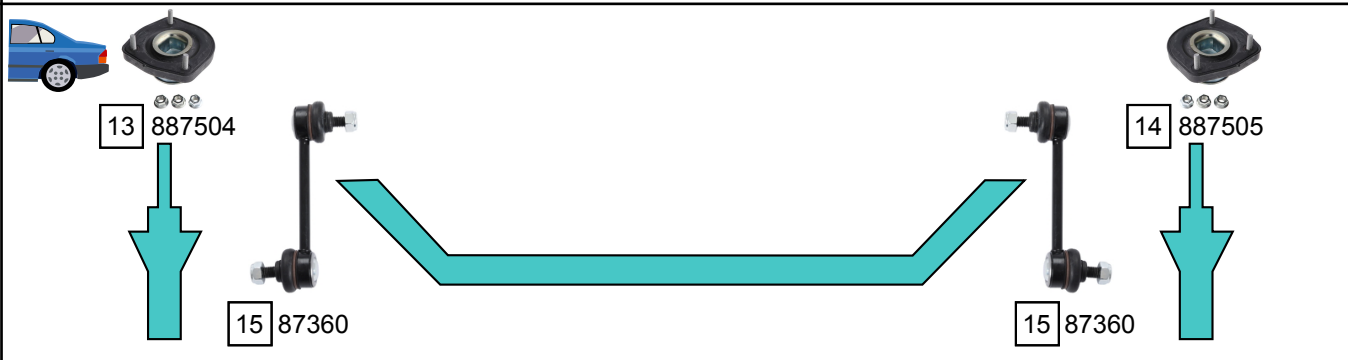

MATRIX (FC)

06/2001 - 08/2010

Ref.	Sidem Ref.	Description	OE-number	Measures	Ref.	Sidem Ref.	Description	OE-number	Measures
1	87060	stabilizer link	54830 25010	L:61	9	87184	ball joint	54530 31600	c:15 do:40
2	87061	stabilizer link	54830 25020	L:61	10	R10081	mounting tool ring ø50 ø42	TOOL	di:42 do:50
3	887401	strut mount	54610 2D100	di:15 L:50	11	887605	silentblock for TCA	54551 25000	di:12.4 do:33.7
4	87233	tie rod end	56820 25000	c:13.4 th:FM14x1.5R	12	887606	silentblock for TCA	54584 17000	di:14.5 do:63.3
5	87119	axial joint	57755 17000	th:MM16X1.5R L:322	13	887504	strut mount	55310 1F000	di:12.6 do:70 L:49.6
6	387.031	steering rack gater	57728 17000	D:47 d:14 L:178	14	887505	strut mount	55320 1F000	di:12.6 do:70 L:49.6
7	87276	TCA left wbj	54500 17000	c:15	15	87360	stabilizer link rear axle	55530 17010	L:129
8	87277	TCA right wbj	54501 17000	c:15					