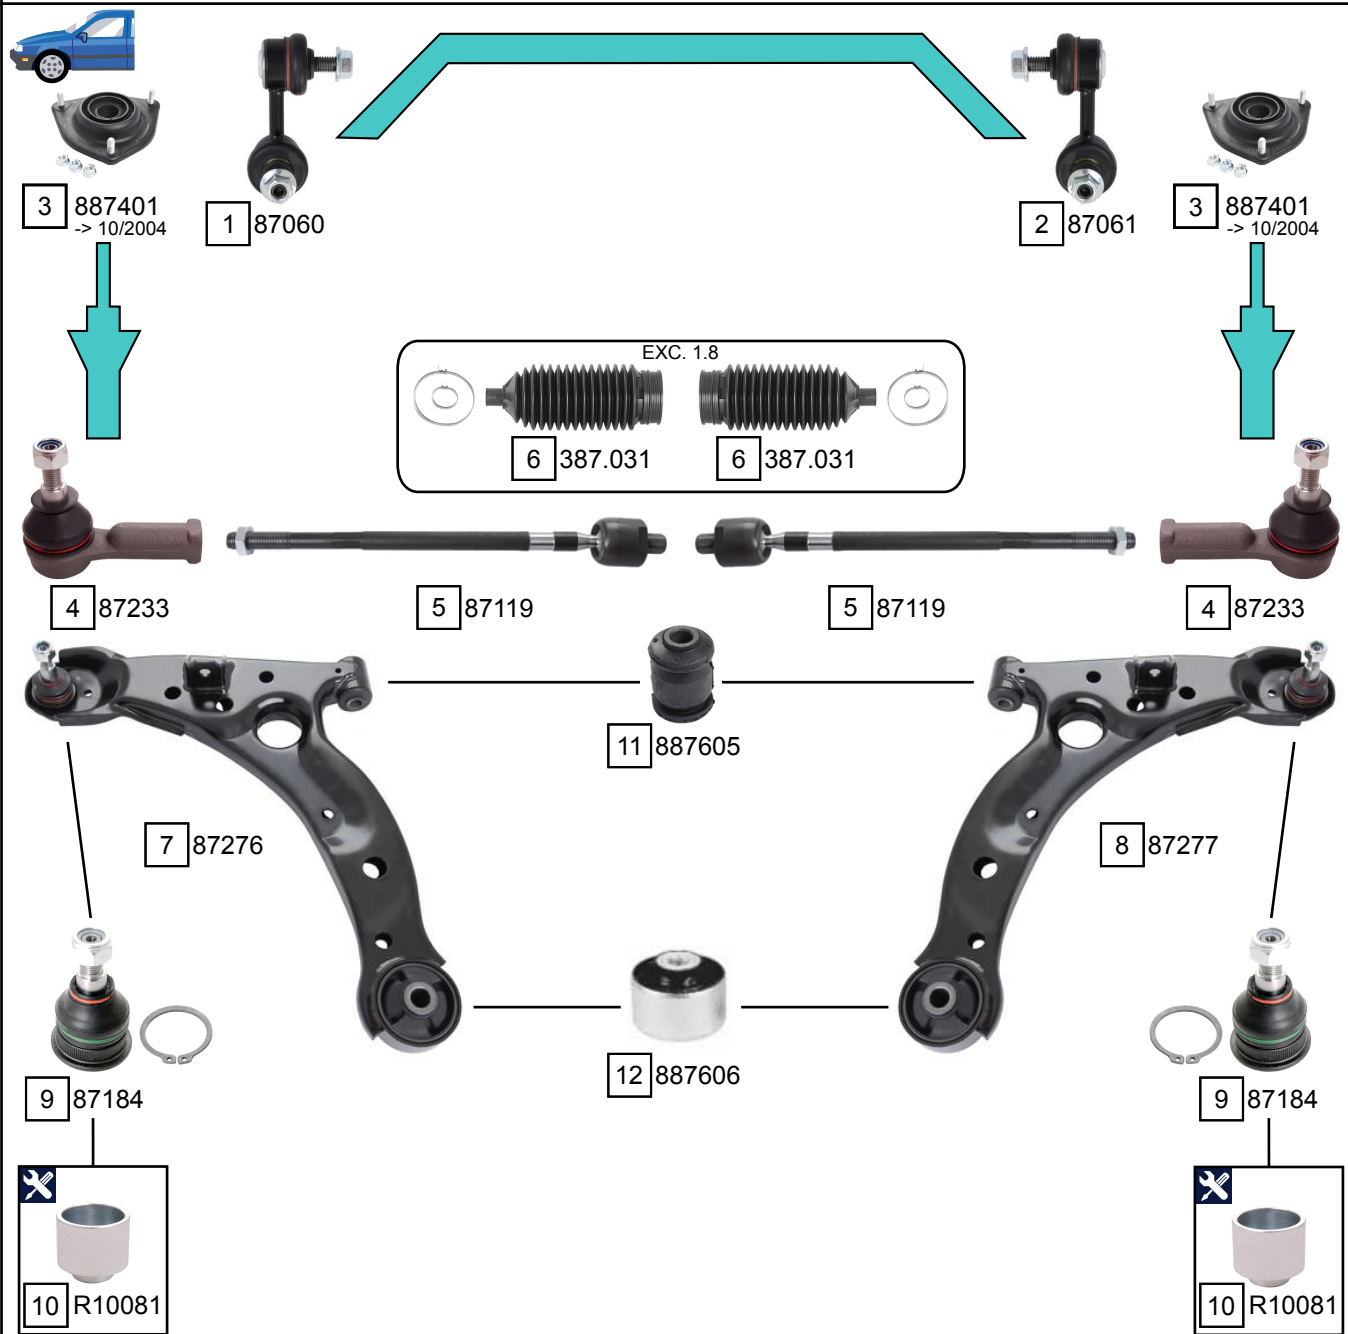

MATRIX (FC)

06/2001 - 08/2010

Ref.	Sidem Ref.	Description	OE-number	Measures	Ref.	Sidem Ref.	Description	OE-number	Measures
1	87060	stabilizer link	54830 25010	L:61	9	87184	ball joint	54530 31600	c:15 do:40
2	87061	stabilizer link	54830 25020	L:61	10	R10081	mounting tool ring ø50 ø42	TOOL	di:42 do:50
3	887401	strut mount	54610 2D100	di:15 L:50	11	887605	silentblock for TCA	54551 25000	di:12.4 do:33.7
4	87233	tie rod end	56820 25000	c:13.4 th:FM14x1.5R	12	887606	silentblock for TCA	54584 17000	di:14.5 do:63.3
5	87119	axial joint	57755 17000	th:MM16X1.5R L:322	13	887504	strut mount	55310 1F000	di:12.6 do:70 L:49.6
6	387.031	steering rack gater	57728 17000	D:47 d:14 L:178	14	887505	strut mount	55320 1F000	di:12.6 do:70 L:49.6
7	87276	TCA left wbj	54500 17000	c:15	15	87360	stabilizer link rear axle	55530 17010	L:129
8	87277	TCA right wbj	54501 17000	c:15					